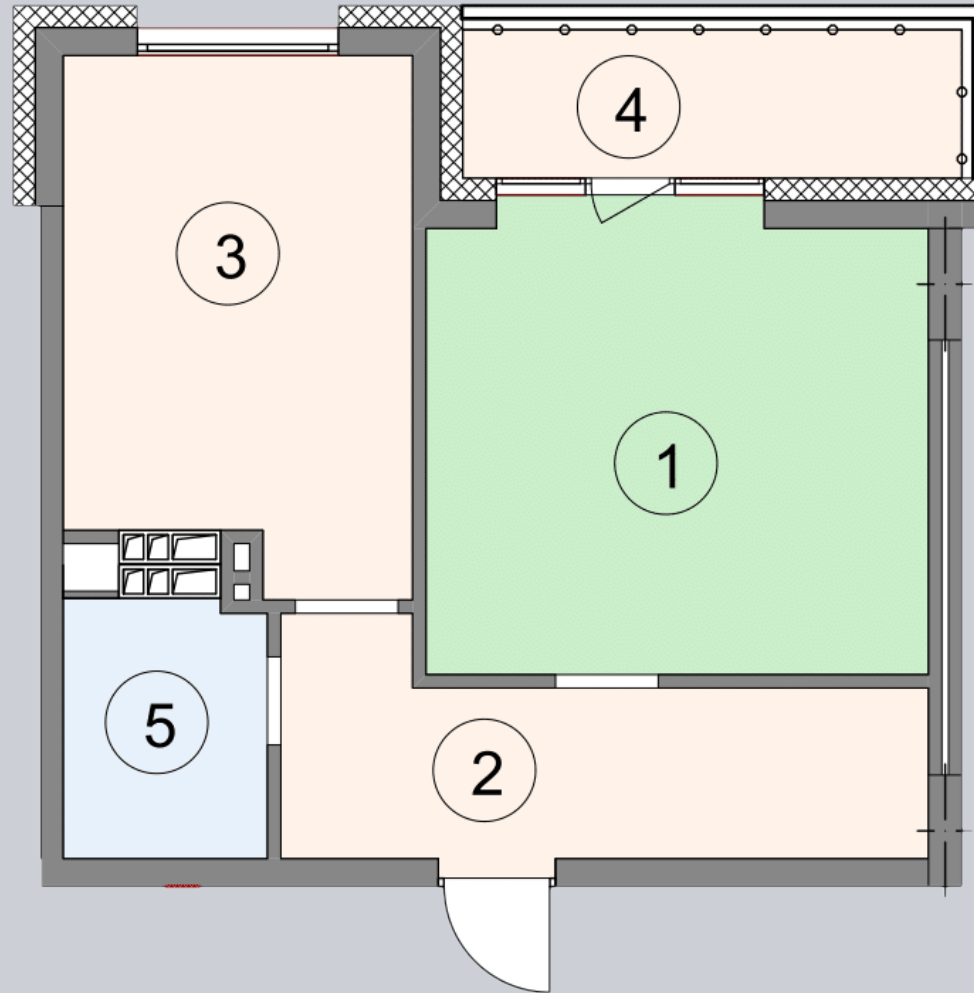

☎ 044-492-05-05

✉ sales@stsophia.ua

1
house

7
section

G27
flat

SQUARE METERS	М ²
Кухня:	13.95 М ²
:	4.21 М ²
:	1.79 М ²
:	18.72 М ²
:	10.15 М ²
All space:	48.82 М²
Living space:	18.72 М²