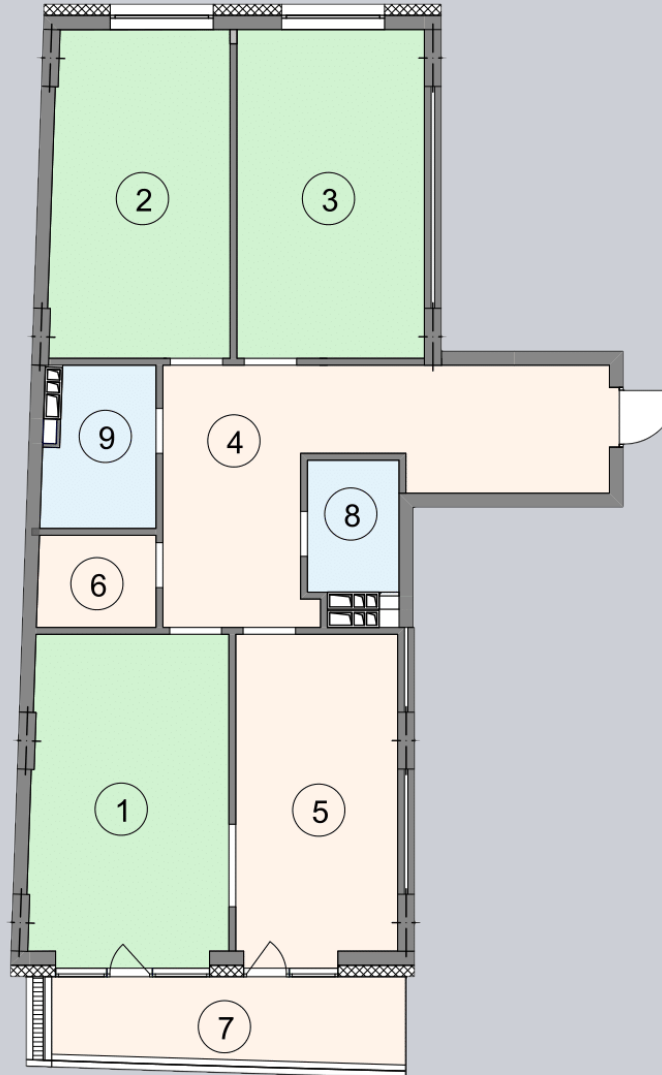

☎ 044-492-05-05

✉ sales@stsophia.ua

1
house

7
section

G32
flat

3
floor

111.07 м²
space

7
section

☎ 044-492-05-05

✉ sales@stsophia.ua

1
house

7
section

G32
flat

SQUARE METERS M^2

Кухня: 16.34 M^2

: 19.05 M^2

: 18.04 M^2

: 5.29 M^2

: 2.78 M^2

: 3.73 M^2

: 20.13 M^2

: 22.35 M^2

: 3.36 M^2

All space: 111.07 M^2

Living space: 57.22 M^2