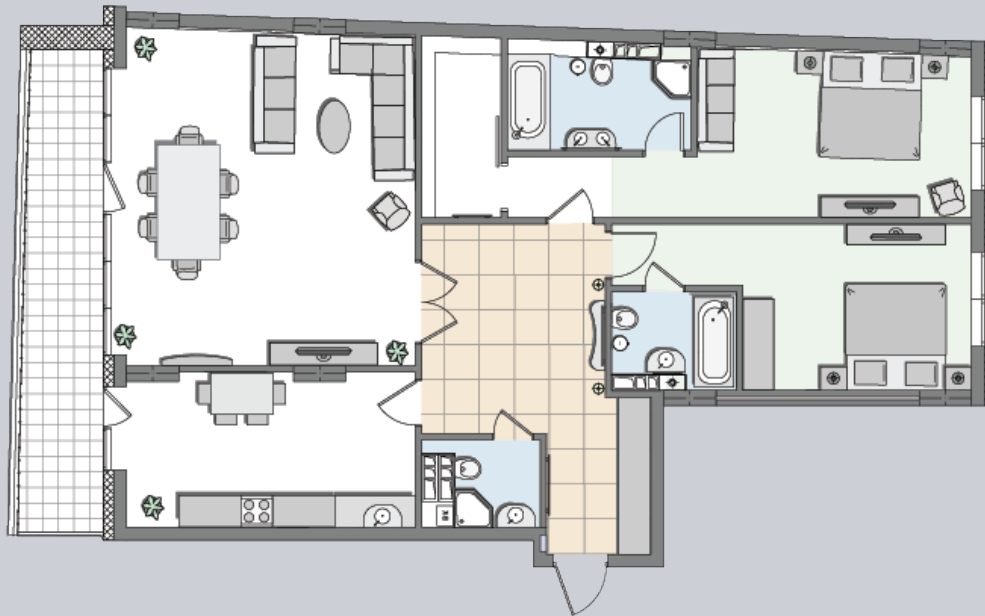

☎ 044-492-05-05

✉ sales@stsophia.ua

1  
house

4  
section

D22  
flat

2  
floor

135.77 м<sup>2</sup>  
space

4  
section

☎ 044-492-05-05

✉ sales@stsophia.ua

1  
house  
  
4  
section  
  
D22  
flat

**SQUARE METERS**    **М<sup>2</sup>**

**Кухня:** 16.63 М<sup>2</sup>  
: 15.86 М<sup>2</sup>  
: 24.55 М<sup>2</sup>  
: 3.28 М<sup>2</sup>  
: 4.23 М<sup>2</sup>  
: 37.18 М<sup>2</sup>  
: 19.85 М<sup>2</sup>  
: 5.72 М<sup>2</sup>  
: 6.15 М<sup>2</sup>  
: 2.32 М<sup>2</sup>

**All space:** 135.77 М<sup>2</sup>

**Living space:** 0 М<sup>2</sup>