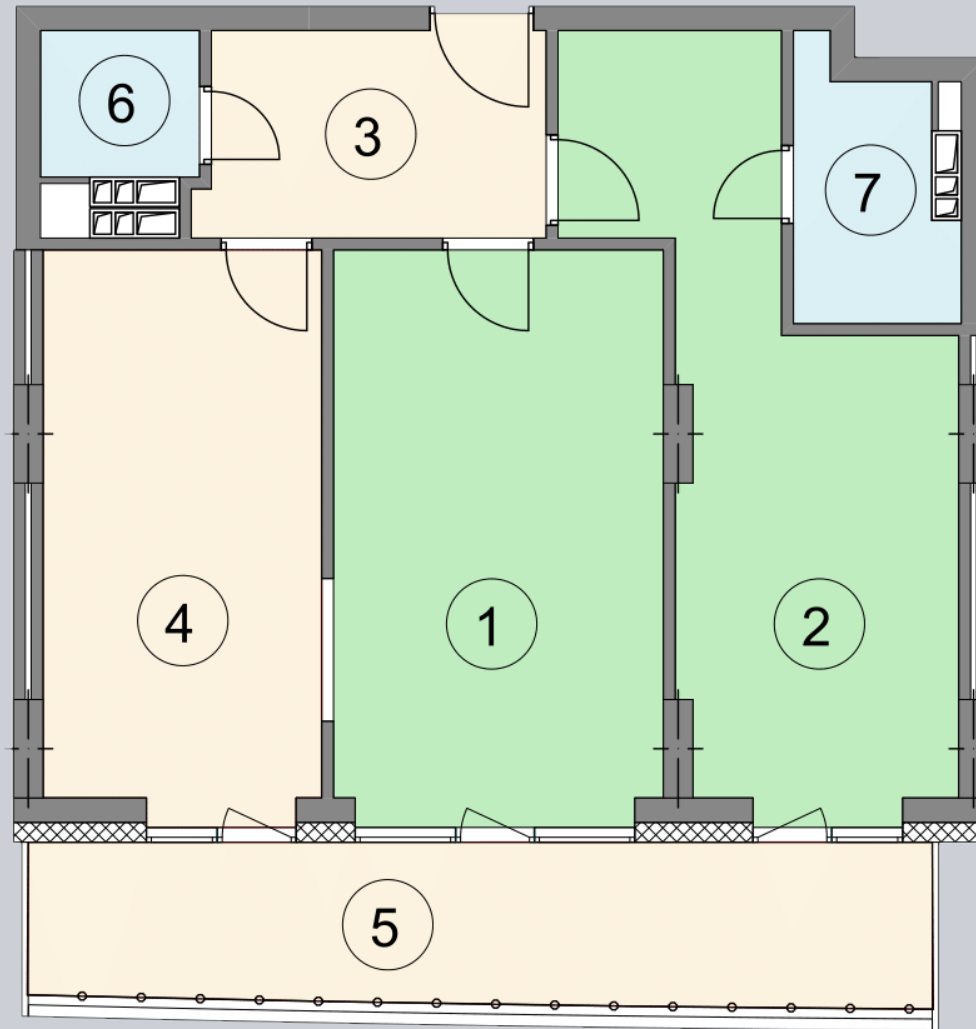

☎ 044-492-05-05

✉ sales@stsophia.ua

1  
house

4  
section

D64  
flat

SQUARE METERS	М <sup>2</sup>
	: 19.20 М <sup>2</sup>
	: 20.30 М <sup>2</sup>
	: 8.90 М <sup>2</sup>
<b>Кухня:</b>	14.80 М <sup>2</sup>
	: 4.70 М <sup>2</sup>
	: 1.70 М <sup>2</sup>
	: 4.40 М <sup>2</sup>
<b>All space:</b>	74 М <sup>2</sup>
<b>Living space:</b>	39.5 М <sup>2</sup>