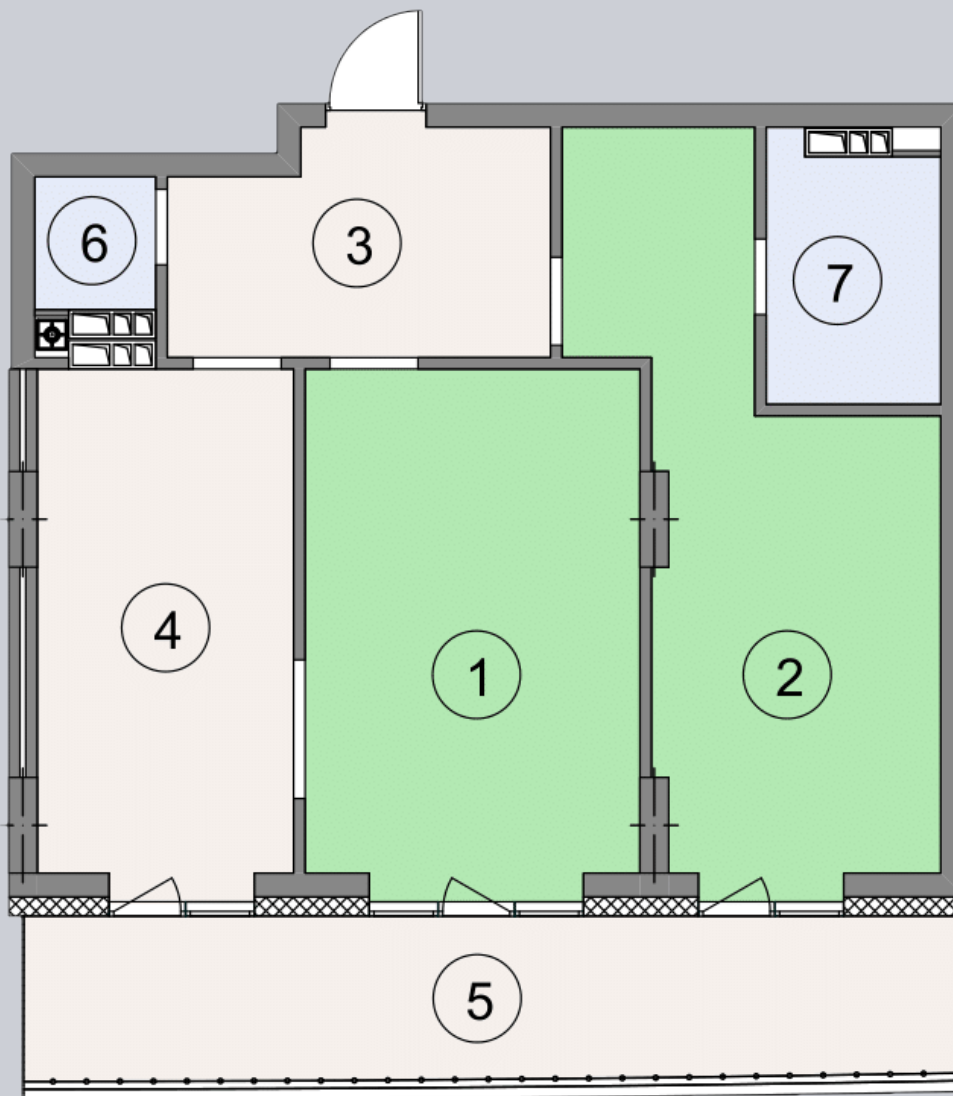

☎ 044-492-05-05

✉ sales@stsophia.ua

1
house

7
section

G43
flat

SQUARE METERS M^2

Кухня: 16.22 M^2

: 19.49 M^2

: 4.46 M^2

: 4.56 M^2

: 2.41 M^2

: 19.51 M^2

: 7.46 M^2

All space: 74.11 M^2

Living space: 39 M^2