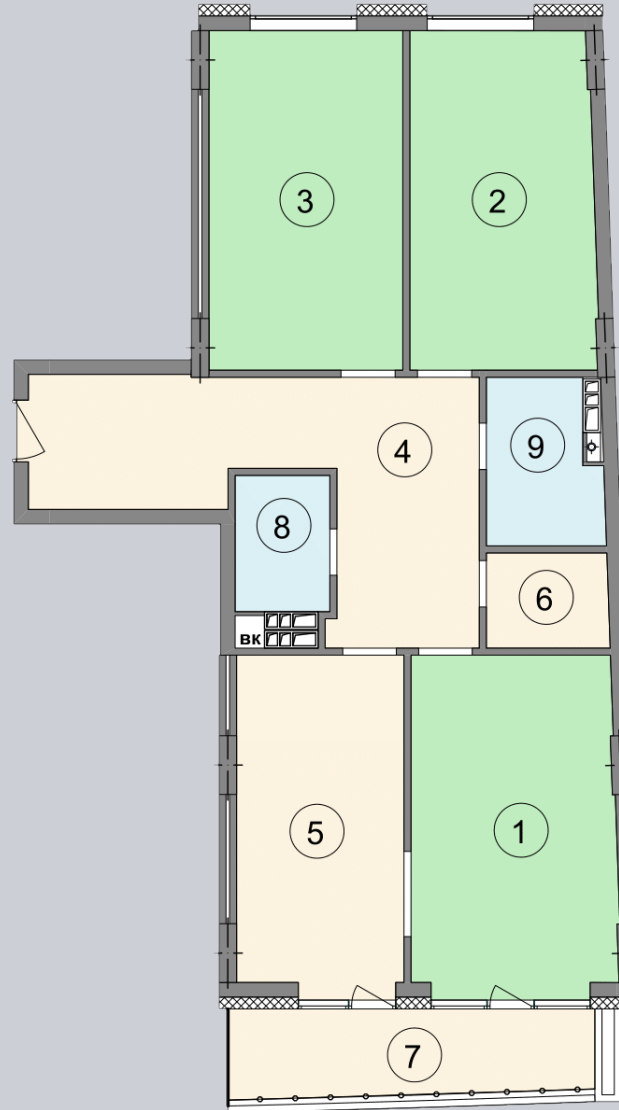

☎ 044-492-05-05

✉ sales@stsophia.ua

1
house

7
section

G46
flat

4
floor

110.9 м²
space

7
section

☎ 044-492-05-05

✉ sales@stsophia.ua

1
house

7
section

G46
flat

SQUARE METERS	M ²
	: 20.20 M ²
	: 18.10 M ²
	: 19.10 M ²
	: 21.90 M ²
Кухня:	16.50 M ²
	: 3 M ²
	: 2.80 M ²
	: 3.70 M ²
	: 5.60 M ²
All space:	110.9 M ²
Living space:	57.4 M ²