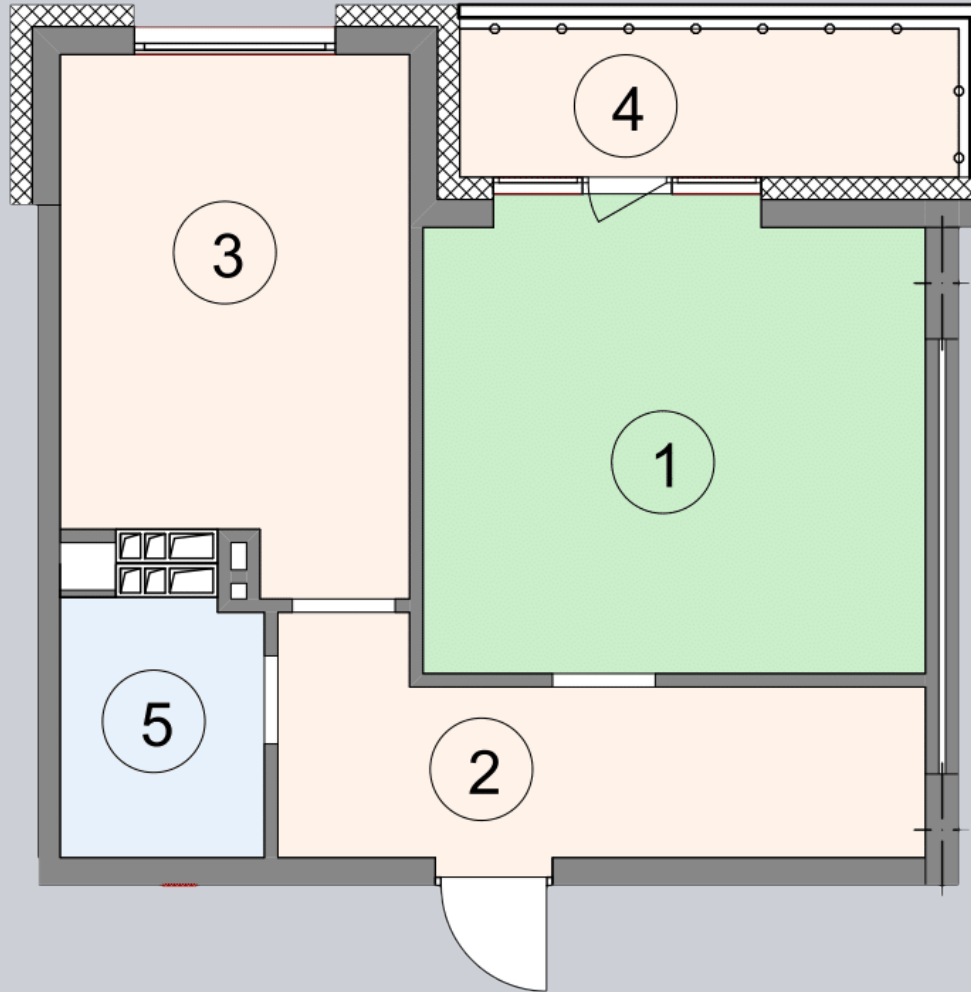

☎ 044-492-05-05

✉ sales@stsophia.ua

1  
house

7  
section

G47  
flat

SQUARE METERS     $M^2$

Кухня:     $13.95 M^2$

:     $4.21 M^2$

:     $1.79 M^2$

:     $18.72 M^2$

:     $10.15 M^2$

All space:     $48.82 M^2$

Living space:     $18.72 M^2$