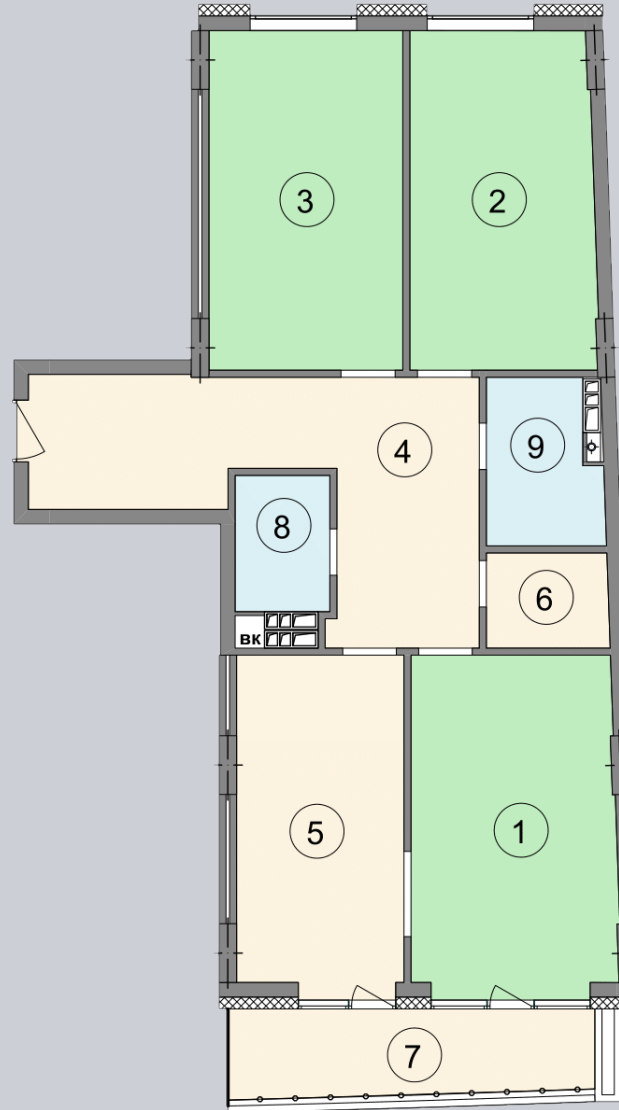

☎ 044-492-05-05

✉ sales@stsophia.ua

1
house

7
section

G56
flat

5
floor

110.95 м²
space

7
section

☎ 044-492-05-05

✉ sales@stsophia.ua

1
house

7
section

G56
flat

SQUARE METERS M^2

Кухня: 16.34 M^2
: 18.03 M^2
: 19.04 M^2
: 5.28 M^2
: 2.78 M^2
: 3.73 M^2
: 20.13 M^2
: 22.26 M^2
: 3.36 M^2

All space: 110.95 M^2

Living space: 57.2 M^2