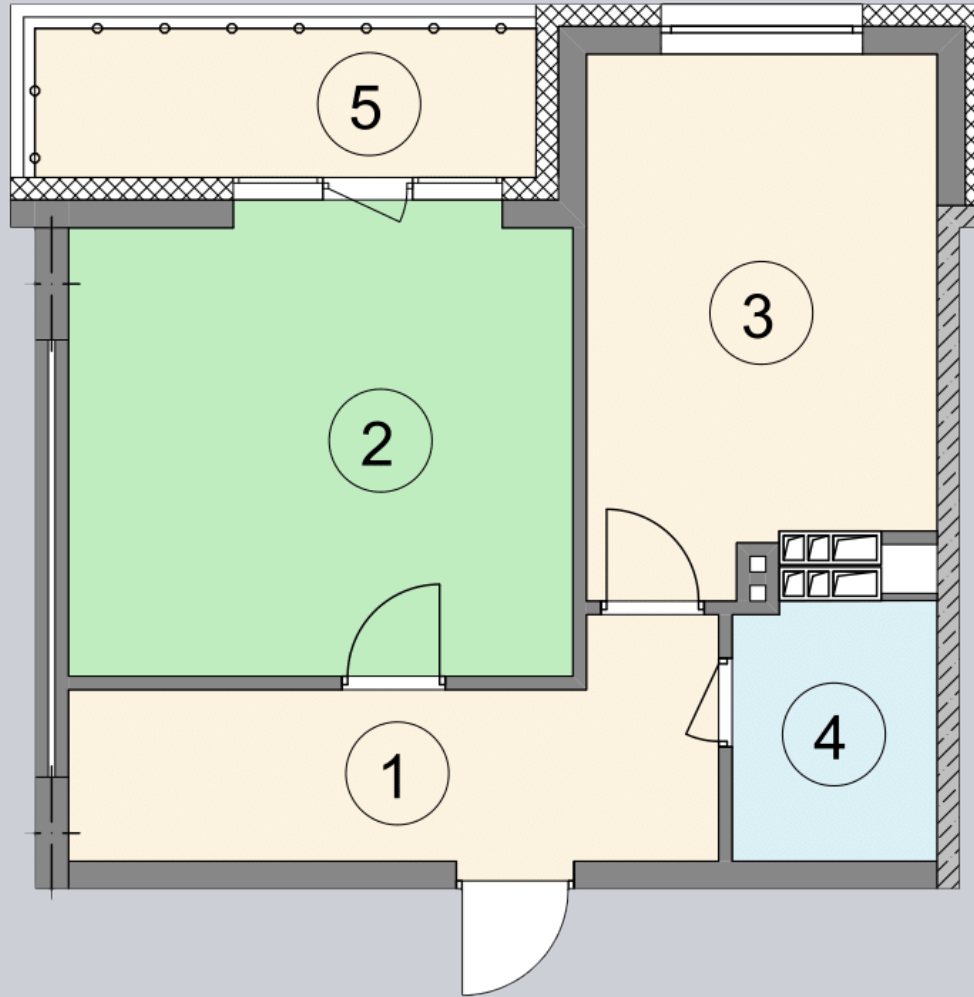

☎ 044-492-05-05

✉ sales@stsophia.ua

1
house

7
section

G61
flat

SQUARE METERS m^2

Кухня: 14.15 m^2
: 1.79 m^2
: 18.72 m^2
: 9.85 m^2

All space: 48.72 m^2

Living space: 18.72 m^2