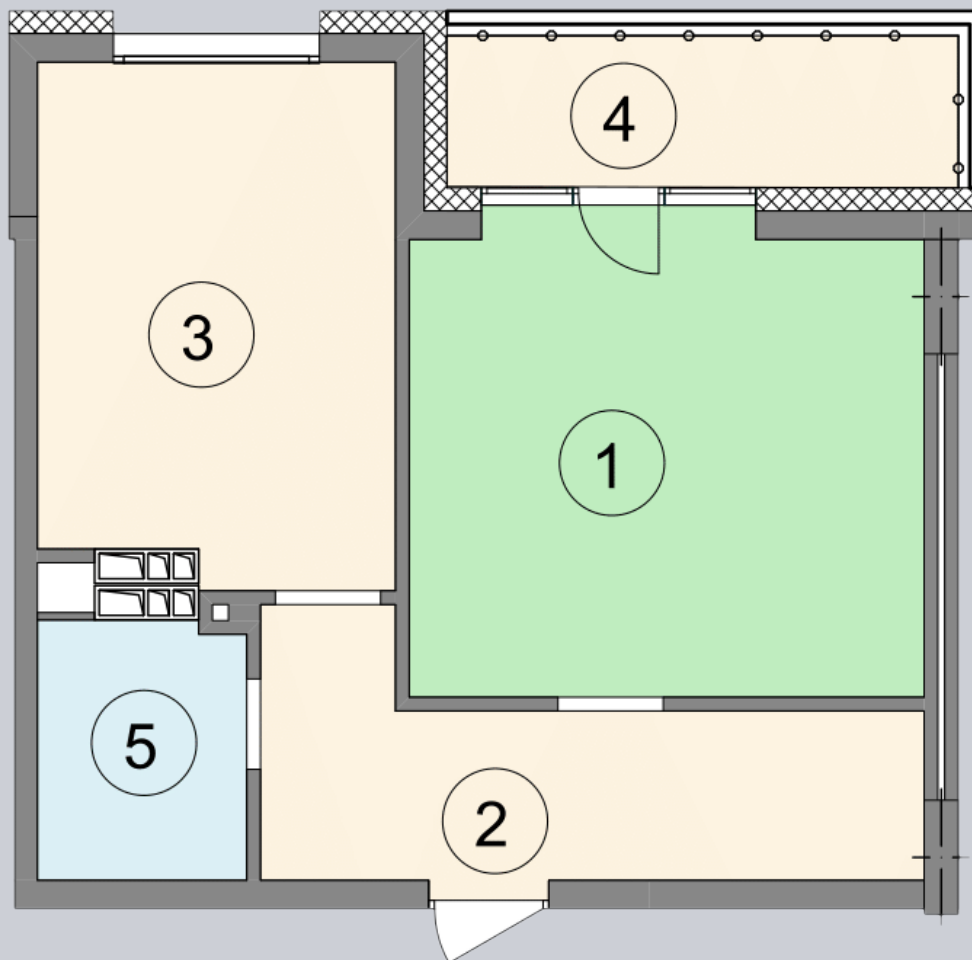

☎ 044-492-05-05

✉ sales@stsophia.ua

1
house

4
section

D66
flat

SQUARE METERS M²

: 20.20 M²

: 10.10 M²

Кухня: 13.70 M²

: 1.80 M²

: 4.10 M²

All space: 49.9 M²

Living space: 20.2 M²