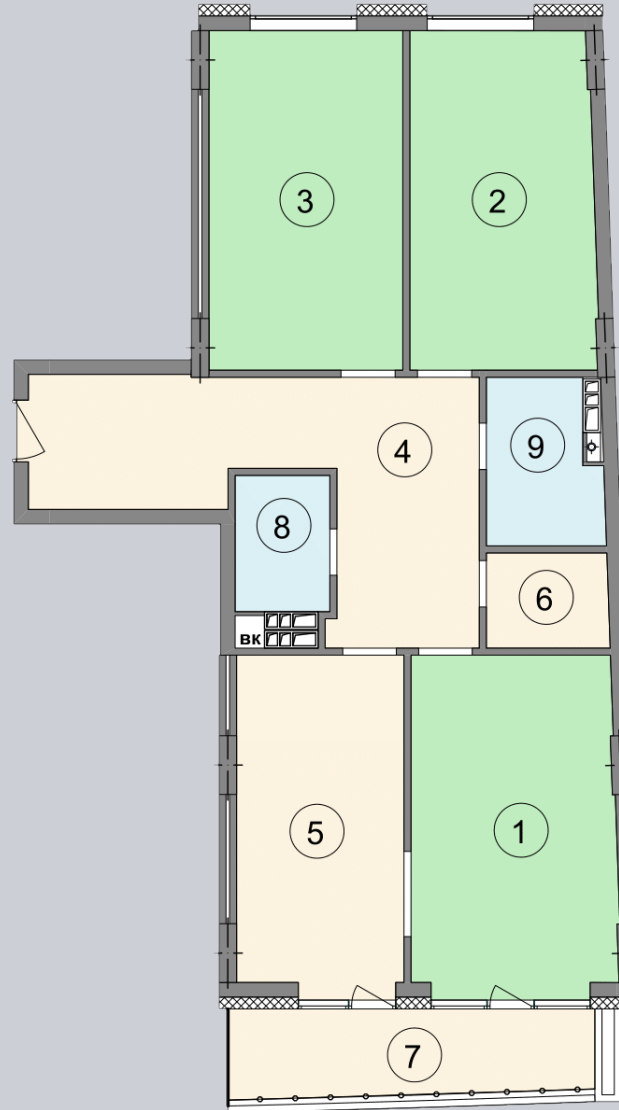

☎ 044-492-05-05

✉ sales@stsophia.ua

1
house

7
section

G66
flat

6
floor

110.6 м²
space

7
section

☎ 044-492-05-05

✉ sales@stsophia.ua

1
house

7
section

G66
flat

SQUARE METERS	M ²
	: 20.10 M ²
	: 17.90 M ²
	: 19.10 M ²
	: 21.90 M ²
Кухня:	16.50 M ²
	: 3 M ²
	: 2.80 M ²
	: 3.70 M ²
	: 5.60 M ²
All space:	110.6 M ²
Living space:	57.1 M ²