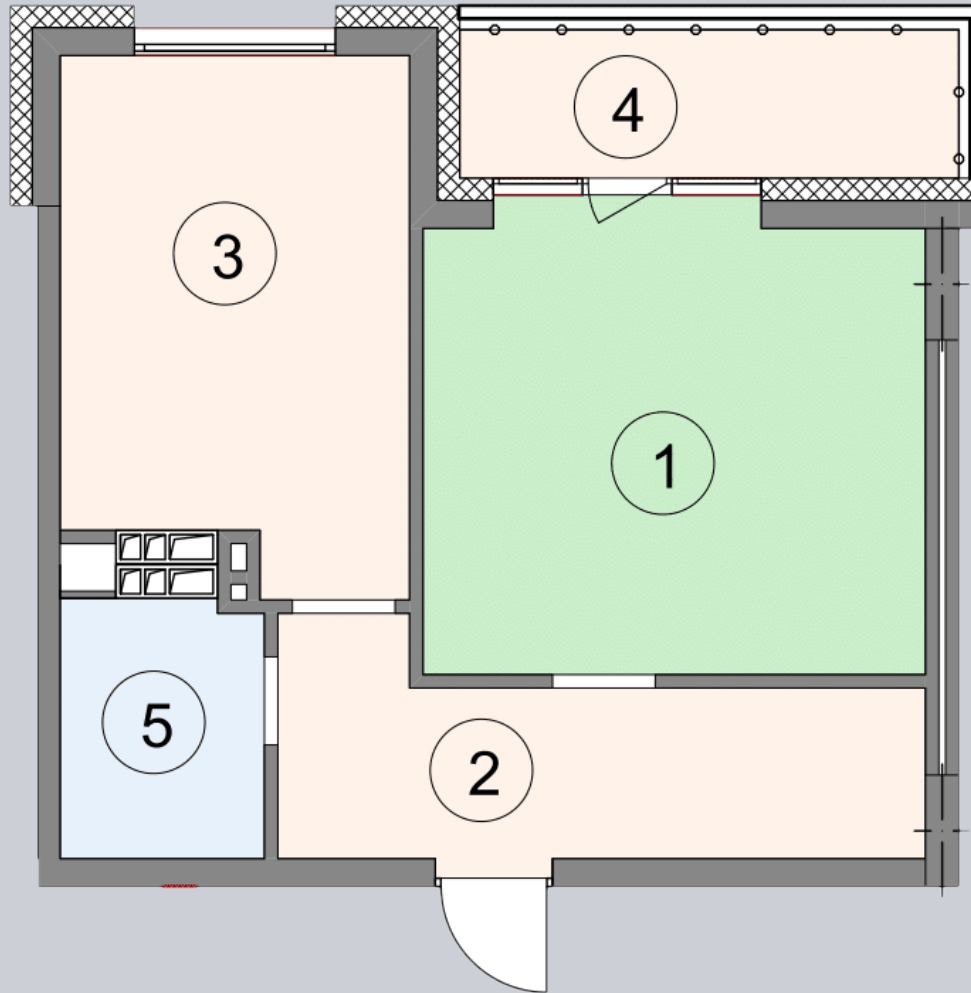

☎ 044-492-05-05

✉ sales@stsophia.ua

1
house

7
section

G67
flat

SQUARE METERS	М ²
Кухня:	13.95 М ²
:	4.21 М ²
:	1.79 М ²
:	18.72 М ²
:	10.15 М ²
All space:	48.82 М²
Living space:	18.72 М²