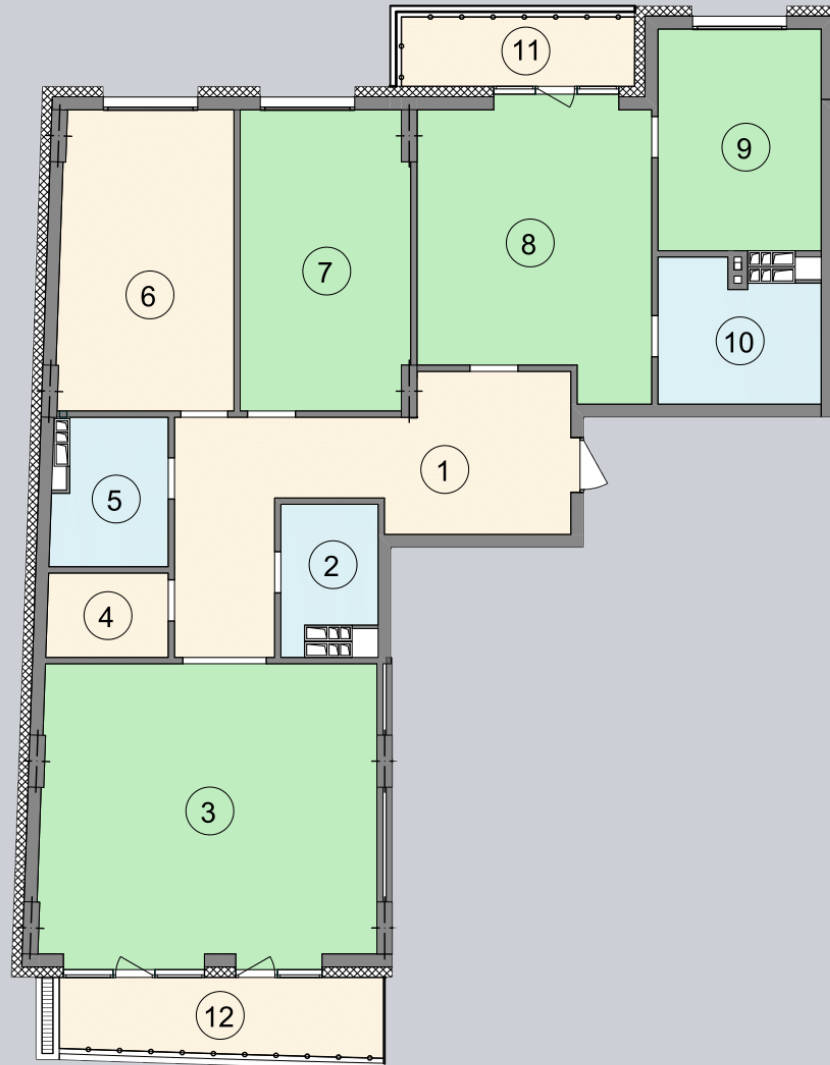

☎ 044-492-05-05

✉ sales@stsophia.ua

1
house

7
section

G71
flat

SQUARE METERS M^2

Кухня:	19.22 M^2
:	23.84 M^2
:	18.56 M^2
:	5.72 M^2
:	7.9 M^2
:	1.79 M^2
:	4.61 M^2
:	37.15 M^2
:	22.93 M^2
:	3.76 M^2
:	13.3 M^2
:	2.78 M^2

All space: 161.56 M^2

Living space: 92.85 M^2