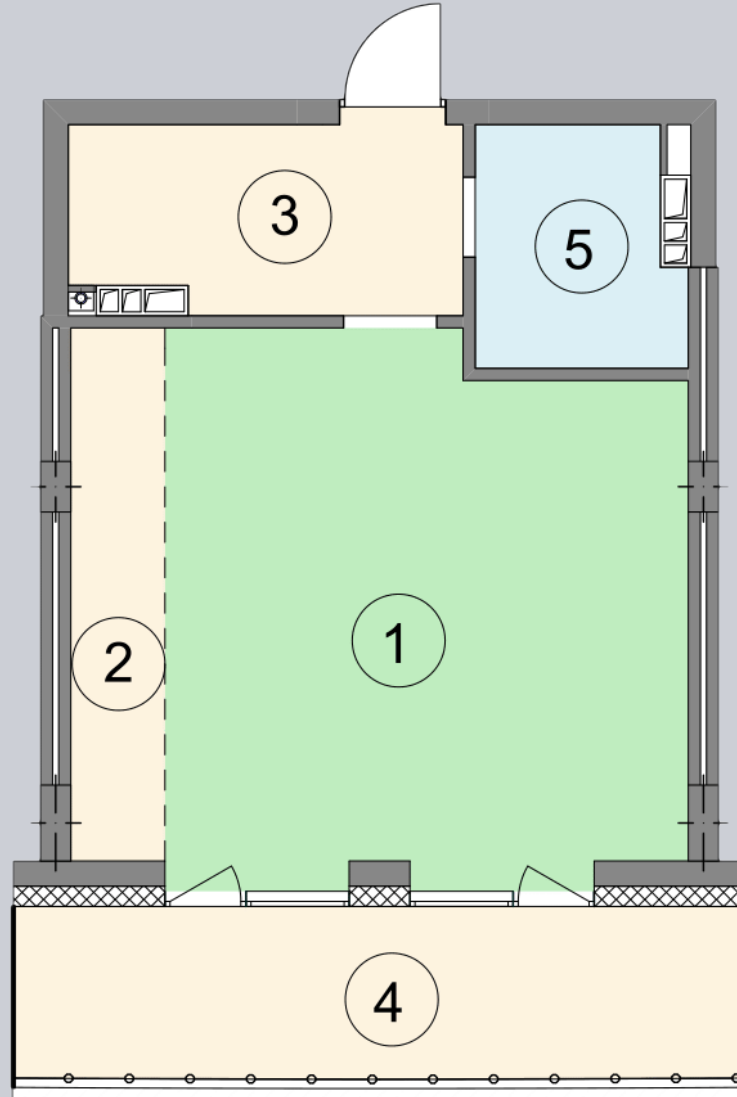

☎ 044-492-05-05

✉ sales@stsophia.ua

1
house

7
section

G73
flat

SQUARE METERS	М ²
	: 27.30 М ²
	: 7 М ²
Кухня:	5 М ²
	: 3.30 М ²
	: 4.50 М ²
All space:	47.1 М ²
Living space:	27.3 М ²