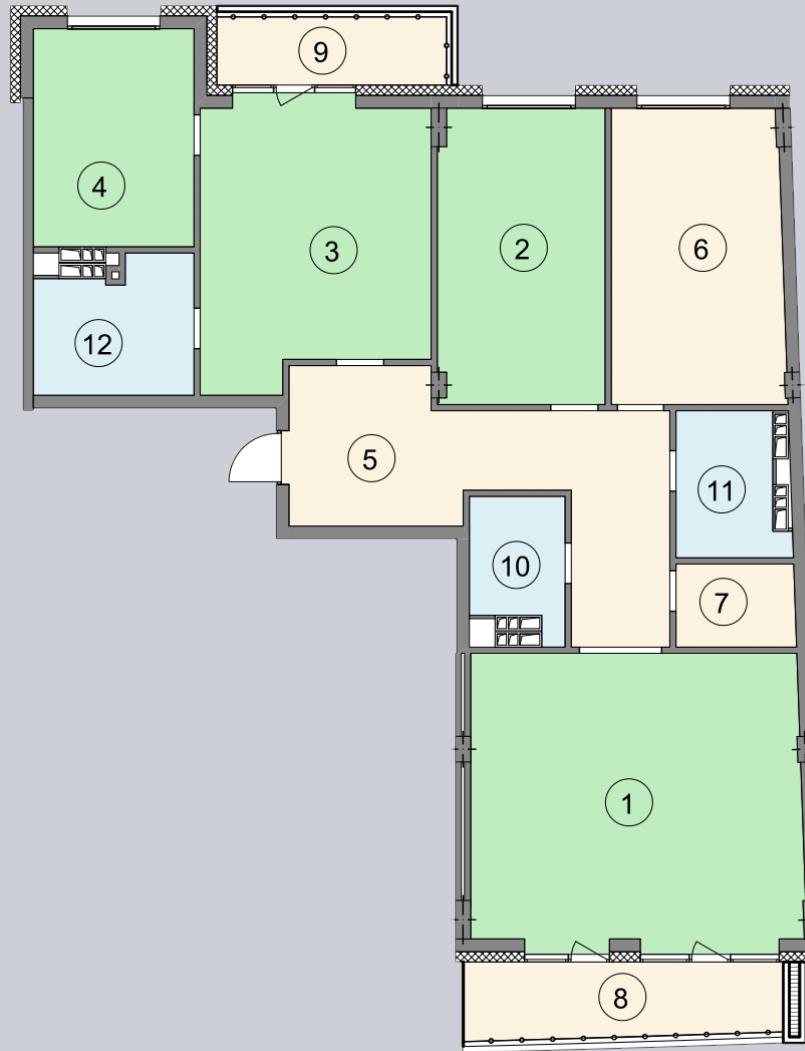

☎ 044-492-05-05

✉ sales@stsophia.ua

1
house

7
section

G75
flat

SQUARE METERS	M ²
	: 37.10 M ²
	: 18.70 M ²
	: 23.80 M ²
	: 13.30 M ²
	: 22.60 M ²
Кухня:	19.20 M ²
	: 3.80 M ²
	: 2.70 M ²
	: 1.70 M ²
	: 4.70 M ²
	: 6.40 M ²
	: 7.90 M ²
All space:	161.9 M ²
Living space:	92.9 M ²