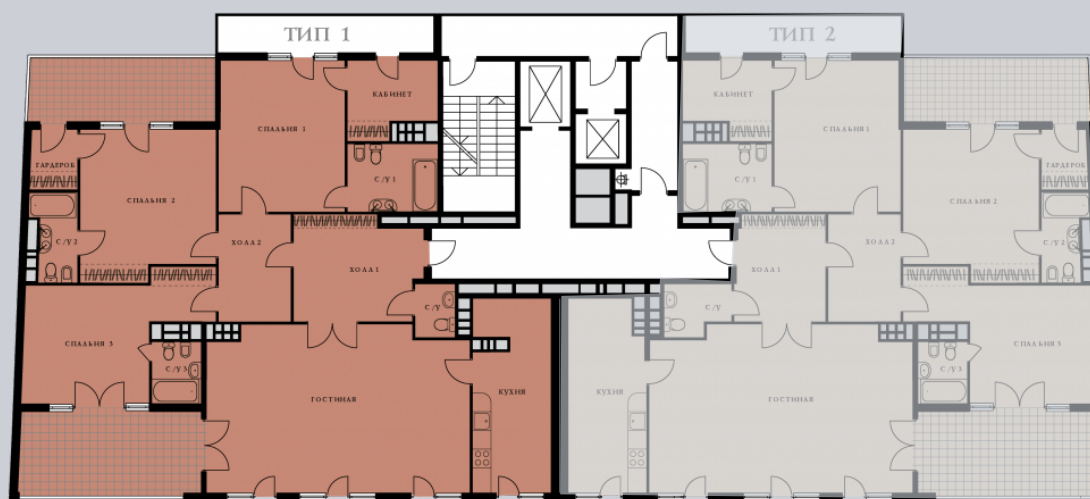

☎ 044-492-05-05

✉ sales@stsophia.ua

1  
house

7  
section

G82  
flat

8  
floor

228.66 м<sup>2</sup>  
space

7  
section

☎ 044-492-05-05

✉ sales@stsophia.ua

Кухня:	22.1 м <sup>2</sup>
:	24.66 м <sup>2</sup>
:	26.86 м <sup>2</sup>
:	5.9 м <sup>2</sup>
:	6.96 м <sup>2</sup>
:	3.04 м <sup>2</sup>
:	4.49 м <sup>2</sup>
:	58.01 м <sup>2</sup>
:	12.07 м <sup>2</sup>
:	26.7 м <sup>2</sup>
:	4.14 м <sup>2</sup>
:	9.42 м <sup>2</sup>
:	4.56 м <sup>2</sup>
:	5.73 м <sup>2</sup>
:	4.46 м <sup>2</sup>
:	9.56 м <sup>2</sup>

All space: 228.66 м<sup>2</sup>

Living space: 145.65 м<sup>2</sup>

1  
house

7  
section

G82  
flat