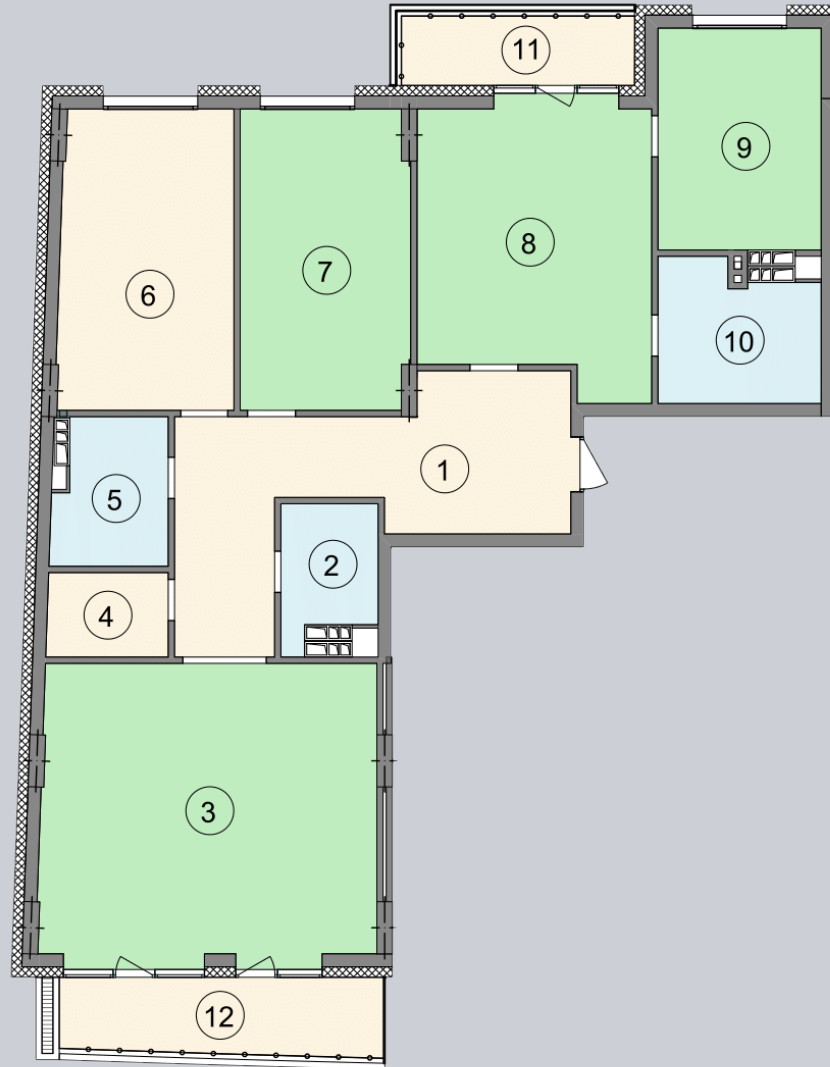

☎ 044-492-05-05

✉ sales@stsophia.ua

1
house

4
section

D71
flat

SQUARE METERS M²

Кухня:	16.56 м ²
:	15.86 м ²
:	24.55 м ²
:	3.28 м ²
:	6.15 м ²
:	1.79 м ²
:	2.32 м ²
:	37.18 м ²
:	24.48 м ²
:	5.72 м ²
:	27.43 м ²
:	7.53 м ²
:	13.60 м ²
:	4.23 м ²

All space: 190.68 м²

Living space: 118.62 м²