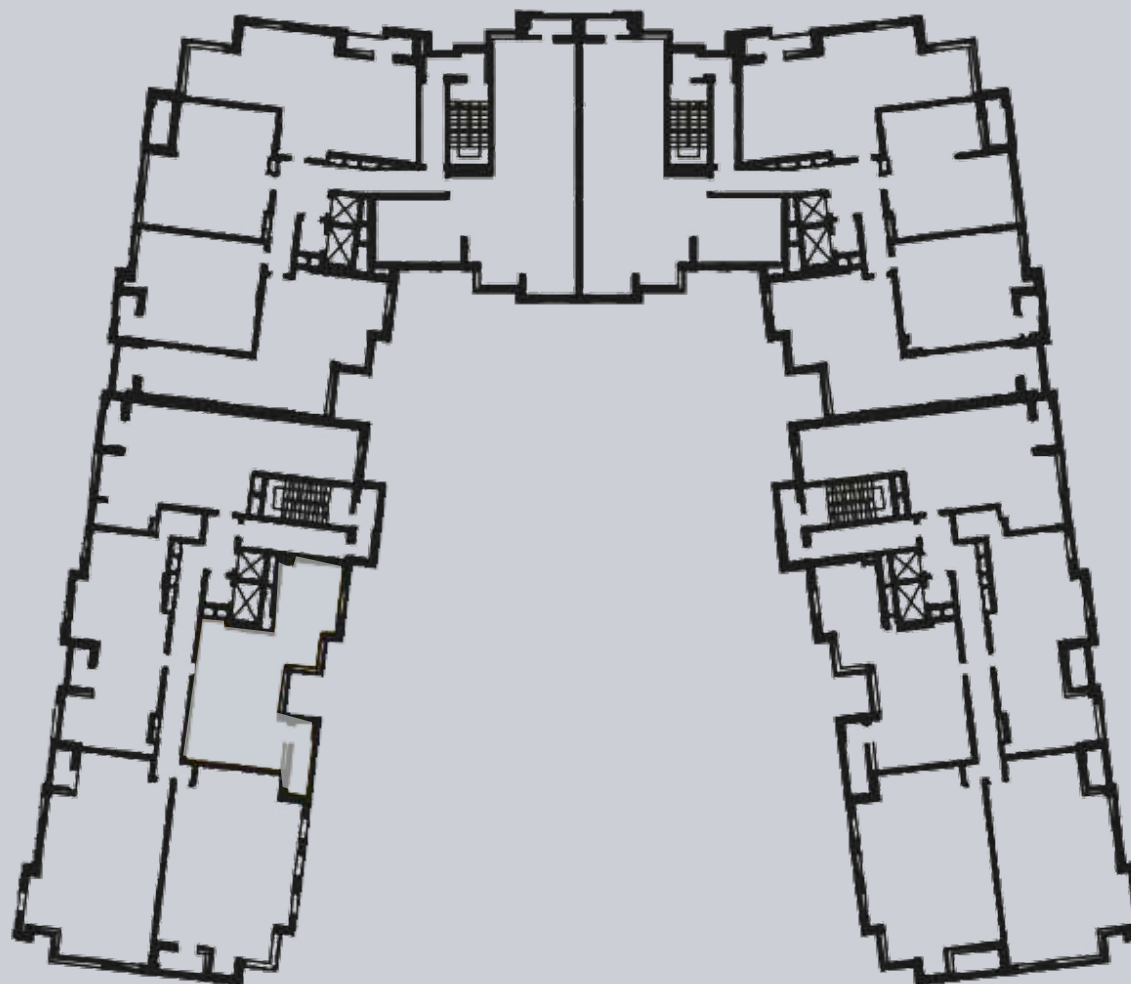

☎ 044-492-05-05

✉ sales@stsophia.ua

1
house

1
section

flat

4
floor

80.1 m²
space

1
section

☎ 044-492-05-05

✉ sales@stsophia.ua

1
house

1
section

flat

SQUARE METERS M²

Кухня: 25.38 M²

: 17.26 M²

: 13.00 M²

: 2.97 M²

Лоджия: 3.30 M²

: 8.06 M²

: 2.6 M²

All space: 80.1 M²

Living space: 0 M²