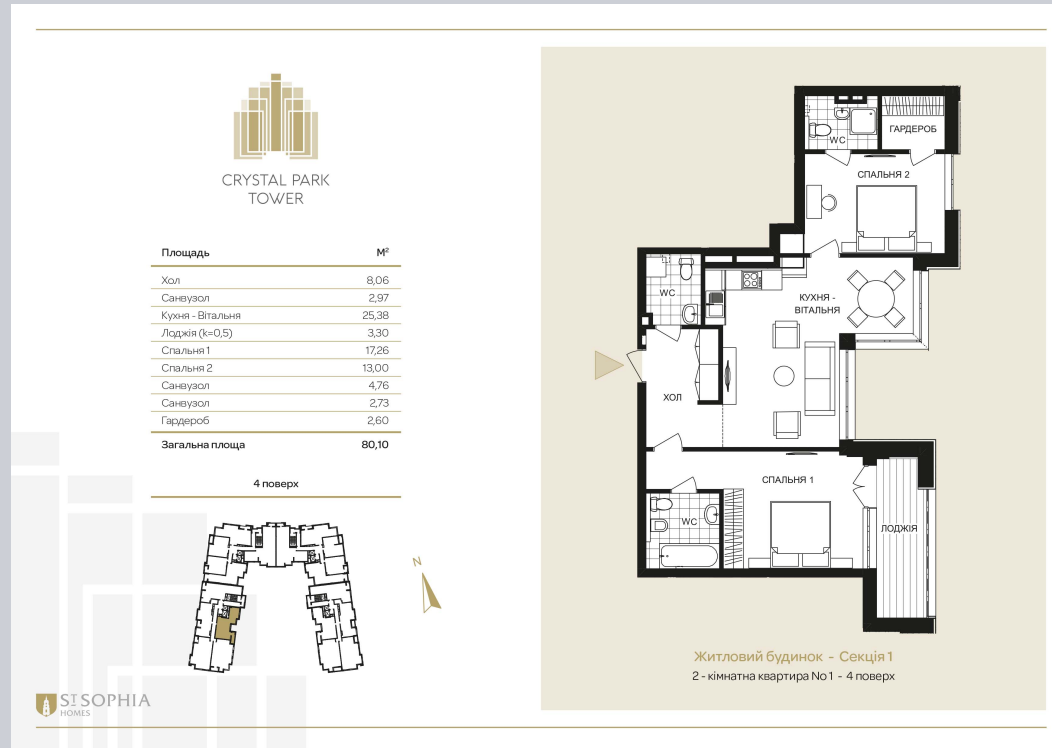

☎ 044-492-05-05

✉ sales@stsophia.ua

1
house

1
section

flat

4
floor

80.1 m²
space

1
section

☎ 044-492-05-05

✉ sales@stsophia.ua

1
house

1
section

flat

SQUARE METERS M²

Кухня: 25.38 M²

: 17.26 M²

: 13.00 M²

: 2.97 M²

Лоджия: 3.30 M²

: 8.06 M²

: 2.6 M²

All space: 80.1 M²

Living space: 0 M²