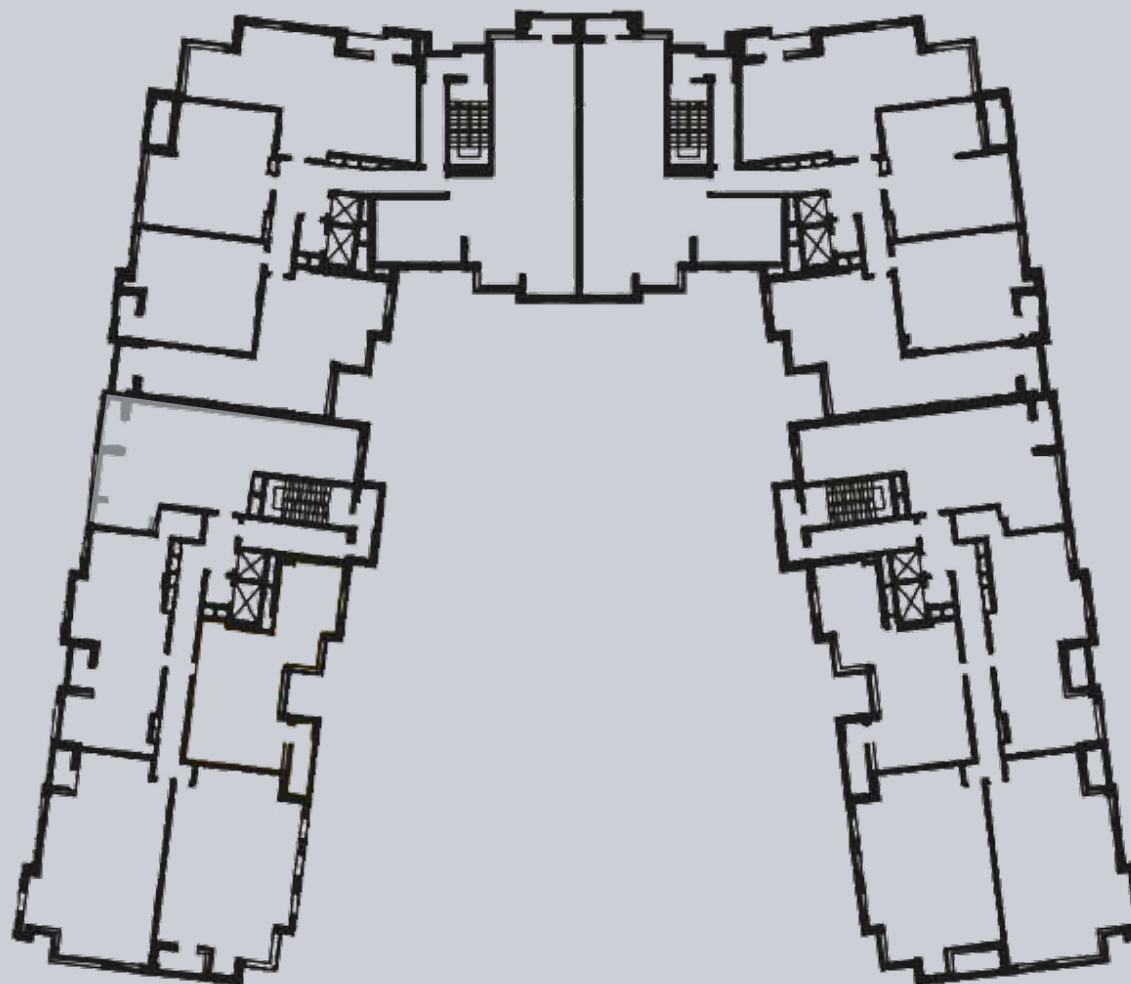

☎ 044-492-05-05

✉ sales@stsophia.ua

1  
house

1  
section

flat

4  
floor

90.45 m<sup>2</sup>  
space

1  
section

☎ 044-492-05-05

✉ sales@stsophia.ua

1  
house

1  
section

flat

SQUARE METERS M<sup>2</sup>

Кухня: 28.28 м<sup>2</sup>

: 22.21 м<sup>2</sup>

: 15.27 м<sup>2</sup>

: 4.96 м<sup>2</sup>

: 6.13 м<sup>2</sup>

Лоджия: 1.68 м<sup>2</sup>

: 11.92 м<sup>2</sup>

All space: 90.45 м<sup>2</sup>

Living space: 0 м<sup>2</sup>