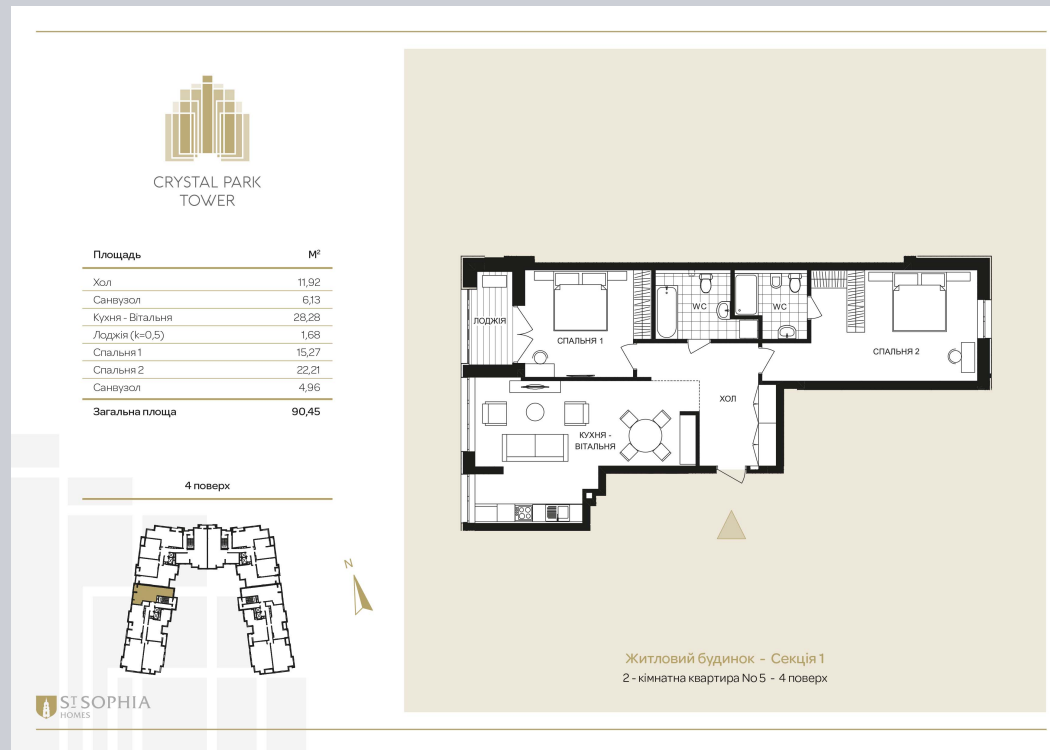

☎ 044-492-05-05

✉ sales@stsophia.ua

1  
house

1  
section

flat

4  
floor

90.45 m<sup>2</sup>  
space

1  
section

☎ 044-492-05-05

✉ sales@stsophia.ua

1  
house

1  
section

flat

SQUARE METERS M<sup>2</sup>

Кухня: 28.28 м<sup>2</sup>

: 22.21 м<sup>2</sup>

: 15.27 м<sup>2</sup>

: 4.96 м<sup>2</sup>

: 6.13 м<sup>2</sup>

Лоджия: 1.68 м<sup>2</sup>

: 11.92 м<sup>2</sup>

All space: 90.45 м<sup>2</sup>

Living space: 0 м<sup>2</sup>