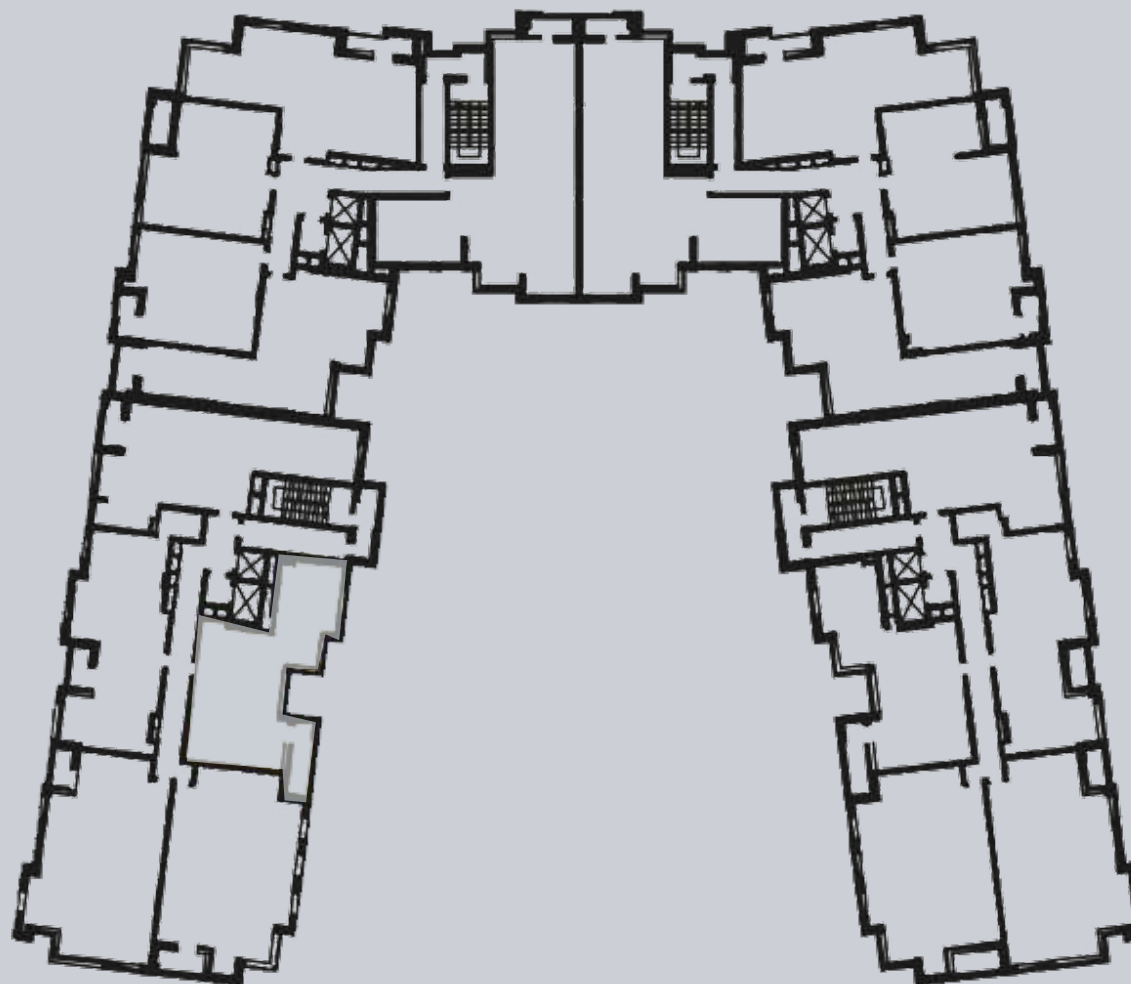

☎ 044-492-05-05

✉ sales@stsophia.ua

1  
house

1  
section

flat

7  
floor

80.1 m<sup>2</sup>  
space

1  
section

☎ 044-492-05-05

✉ sales@stsophia.ua

1  
house

1  
section

flat

SQUARE METERS    М<sup>2</sup>

**Кухня:** 25.38 м<sup>2</sup>

: 13.00 м<sup>2</sup>

: 17.26 м<sup>2</sup>

: 4.76 м<sup>2</sup>

: 2.97 м<sup>2</sup>

**Лоджия:** 3.30 м<sup>2</sup>

: 8.06 м<sup>2</sup>

: 2.73 м<sup>2</sup>

: 2.60 м<sup>2</sup>

**All space:** 80.1 м<sup>2</sup>