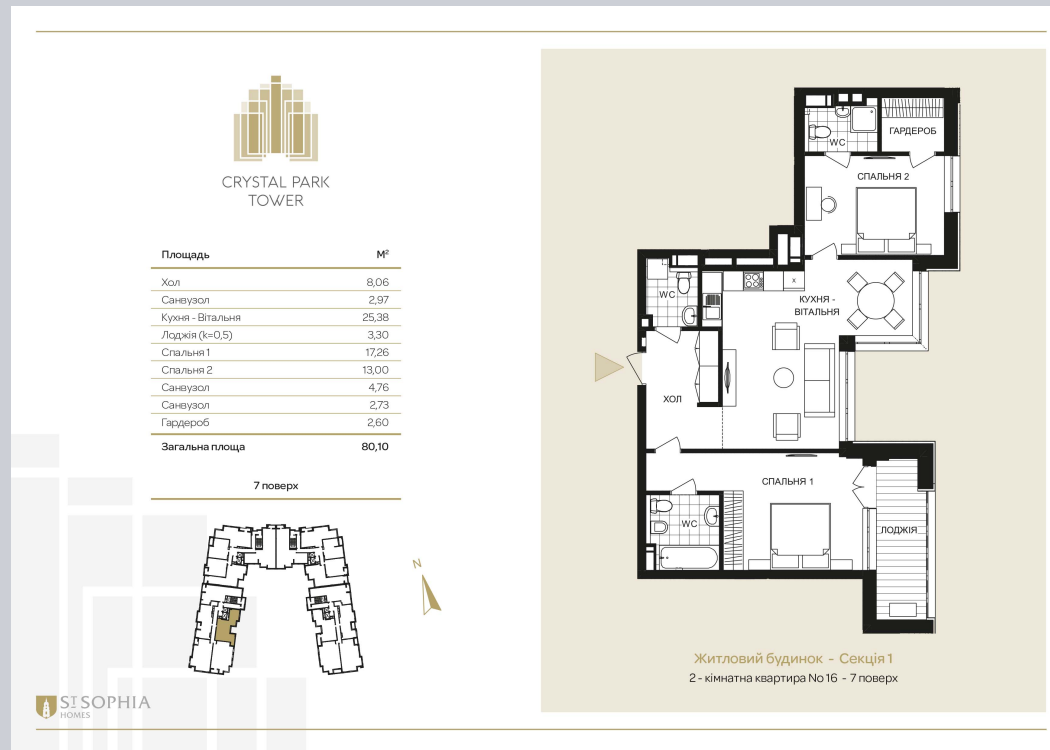

☎ 044-492-05-05

✉ sales@stsophia.ua

1  
house

1  
section

flat

SQUARE METERS    М<sup>2</sup>

**Кухня:** 25.38 м<sup>2</sup>

: 13.00 м<sup>2</sup>

: 17.26 м<sup>2</sup>

: 4.76 м<sup>2</sup>

: 2.97 м<sup>2</sup>

**Лоджия:** 3.30 м<sup>2</sup>

: 8.06 м<sup>2</sup>

: 2.73 м<sup>2</sup>

: 2.60 м<sup>2</sup>

**All space:** 80.1 м<sup>2</sup>

**Living space:** 0 м<sup>2</sup>