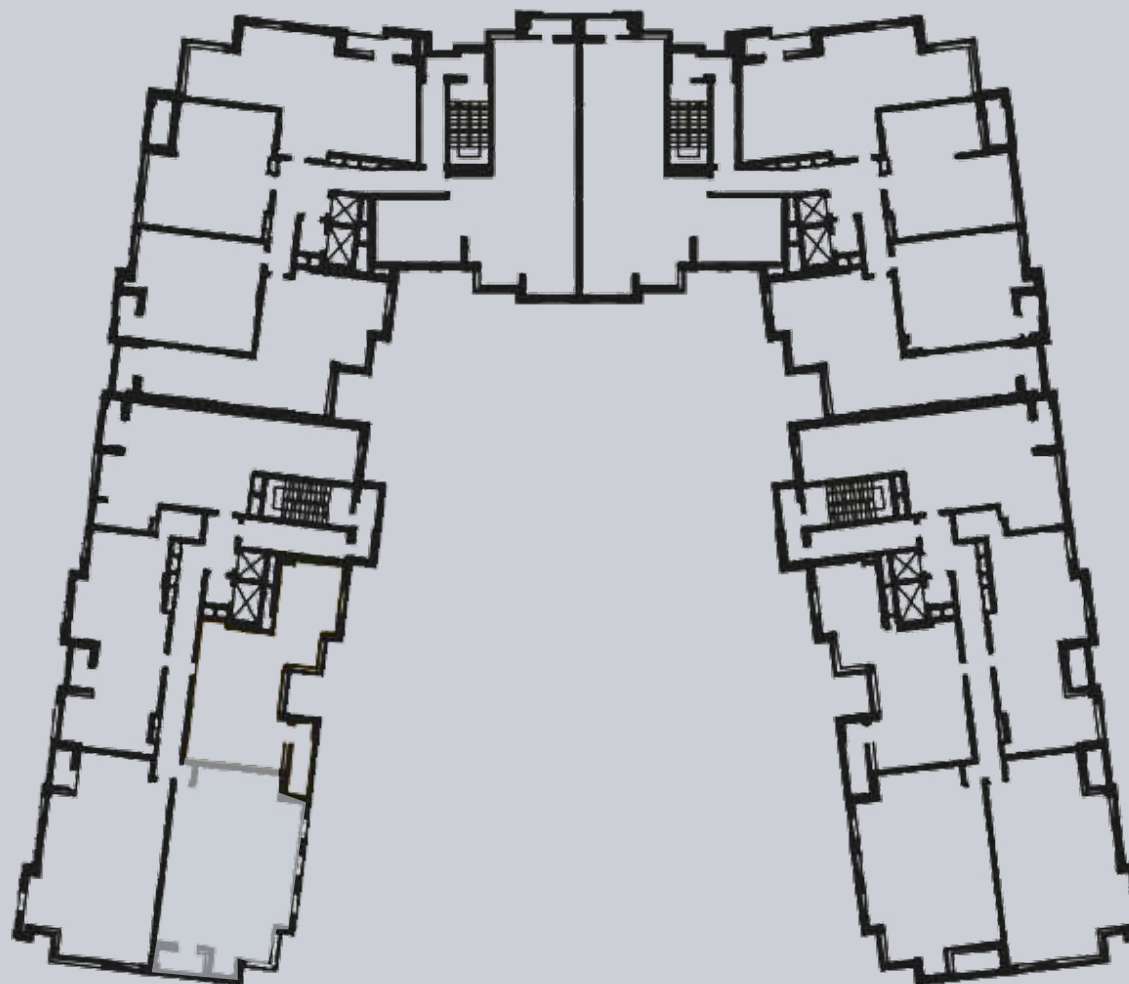

☎ 044-492-05-05

✉ sales@stsophia.ua

1  
house

1  
section

flat

7  
floor

97.51 m<sup>2</sup>  
space

1  
section

☎ 044-492-05-05

✉ sales@stsophia.ua

1  
house

1  
section

flat

SQUARE METERS M<sup>2</sup>

Кухня: 41.10 м<sup>2</sup>

: 14.51 м<sup>2</sup>

: 17.38 м<sup>2</sup>

: 5.75 м<sup>2</sup>

: 3.99 м<sup>2</sup>

Лоджия: 2.10 м<sup>2</sup>

: 12.68 м<sup>2</sup>

All space: 97.51 м<sup>2</sup>

Living space: 0 м<sup>2</sup>