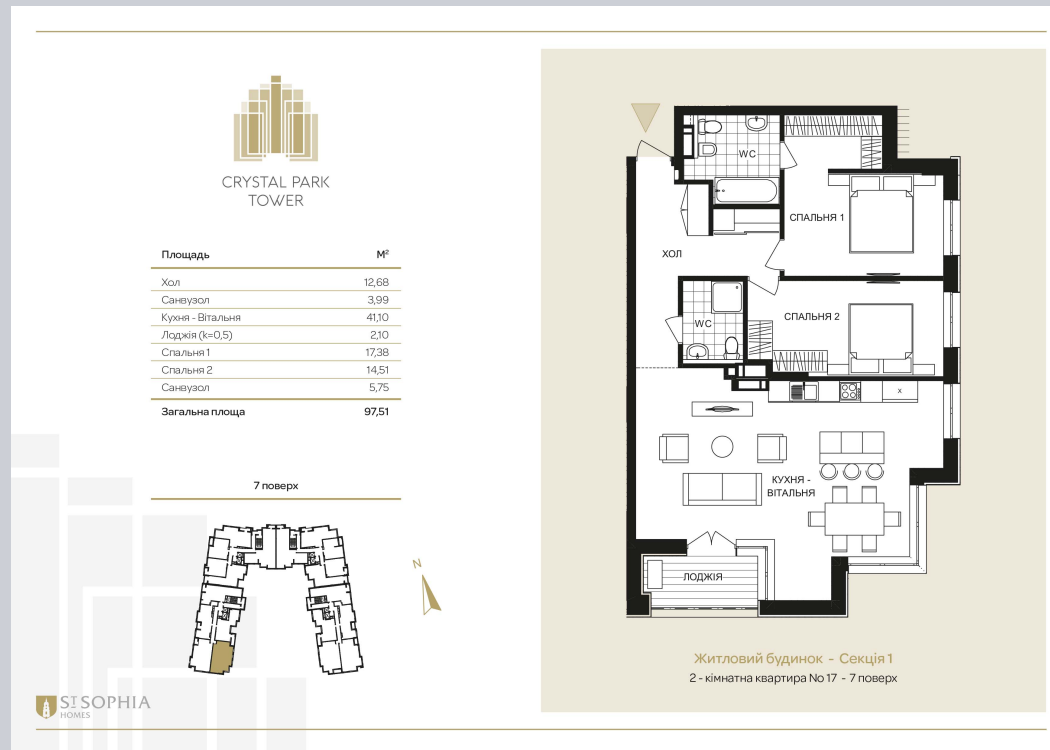

☎ 044-492-05-05

✉ sales@stsophia.ua

1  
house

1  
section

flat

7  
floor

97.51 m<sup>2</sup>  
space

1  
section

☎ 044-492-05-05

✉ sales@stsophia.ua

1  
house

1  
section

flat

SQUARE METERS M<sup>2</sup>

Кухня: 41.10 м<sup>2</sup>

: 14.51 м<sup>2</sup>

: 17.38 м<sup>2</sup>

: 5.75 м<sup>2</sup>

: 3.99 м<sup>2</sup>

Лоджия: 2.10 м<sup>2</sup>

: 12.68 м<sup>2</sup>

All space: 97.51 м<sup>2</sup>

Living space: 0 м<sup>2</sup>