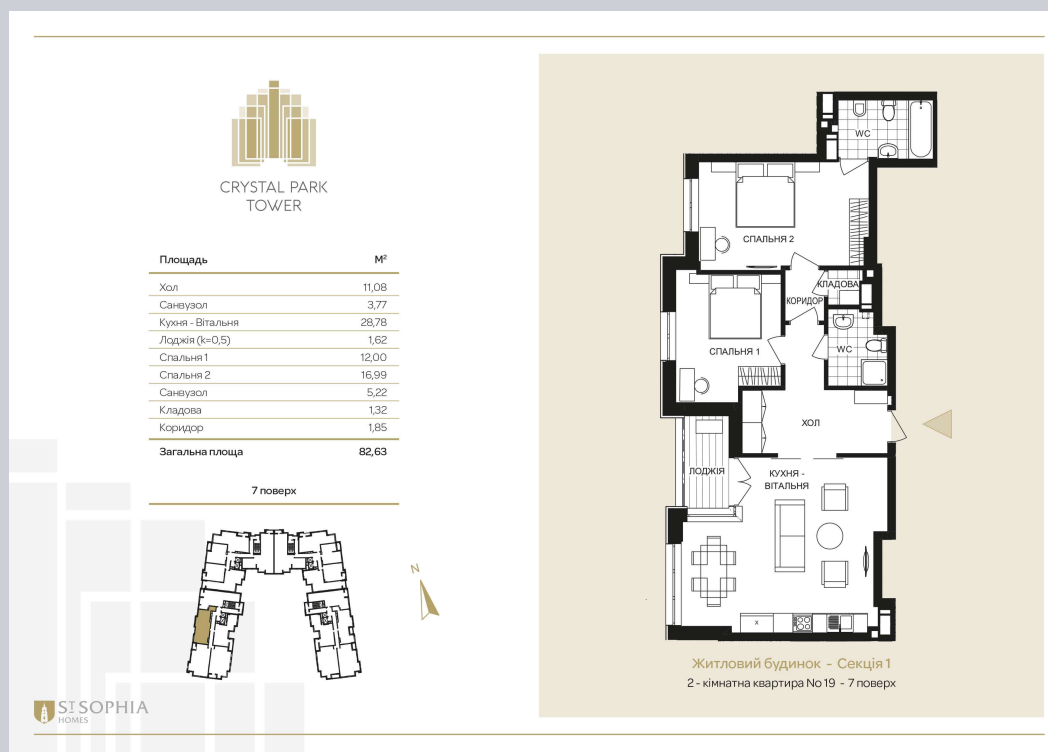

☎ 044-492-05-05

✉ sales@stsophia.ua

1
house

1
section

flat

7
floor

82.63 m²
space

1
section

☎ 044-492-05-05

✉ sales@stsophia.ua

1
house

1
section

flat

SQUARE METERS М²

Кухня: 28.78 м²

: 16.99 м²

: 12.00 м²

: 5.22 м²

: 3.77 м²

Лоджия: 1.62 м²

: 11.08 м²

: 1.32 м²

Коридор: 1.85 м²

All space: 82.63 м²

Living space: 0 м²