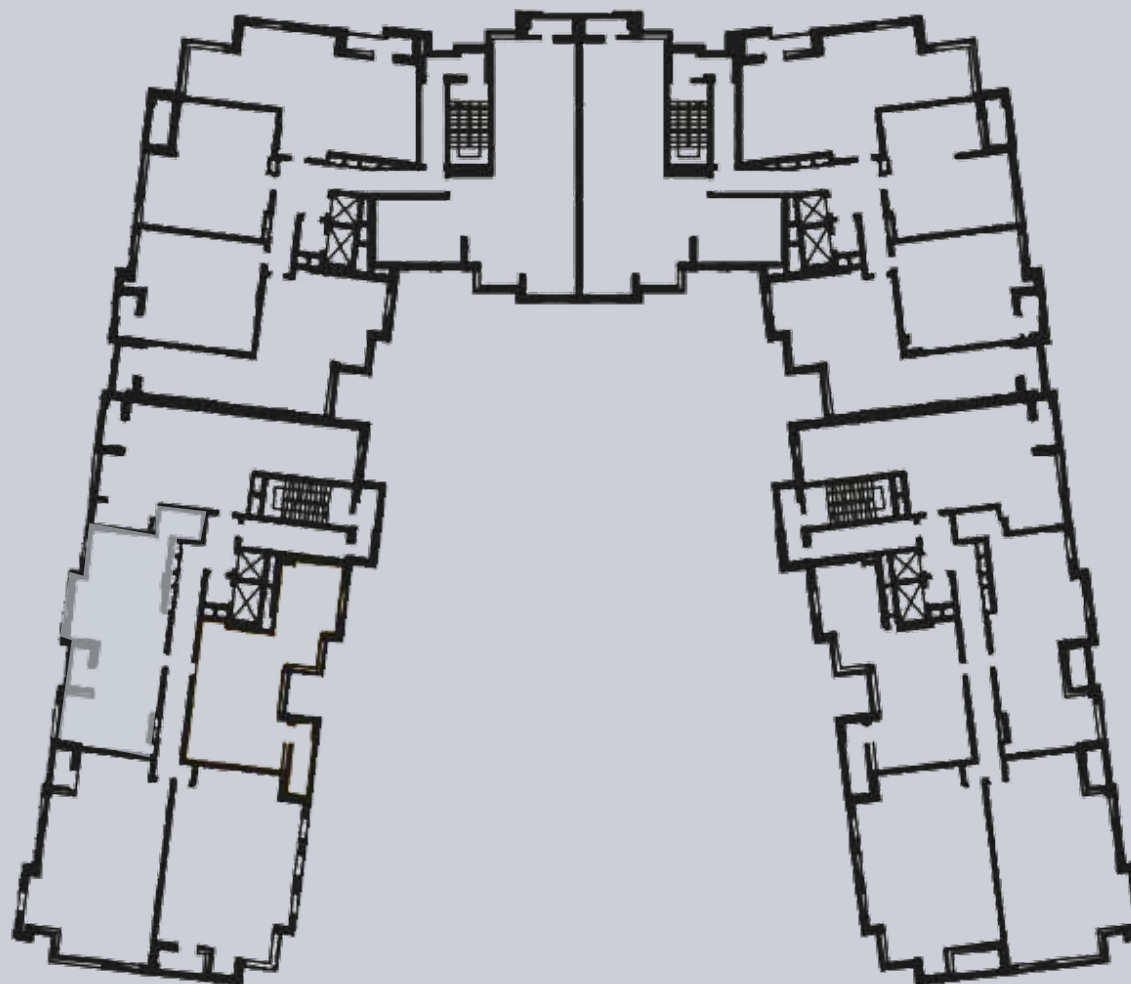

☎ 044-492-05-05

✉ sales@stsophia.ua

1
house

1
section

flat

7
floor

82.63 m²
space

1
section

☎ 044-492-05-05

✉ sales@stsophia.ua

1
house

1
section

flat

SQUARE METERS М²

Кухня: 28.78 м²

: 16.99 м²

: 12.00 м²

: 5.22 м²

: 3.77 м²

Лоджия: 1.62 м²

: 11.08 м²

: 1.32 м²

Коридор: 1.85 м²

All space: 82.63 м²

Living space: 0 м²