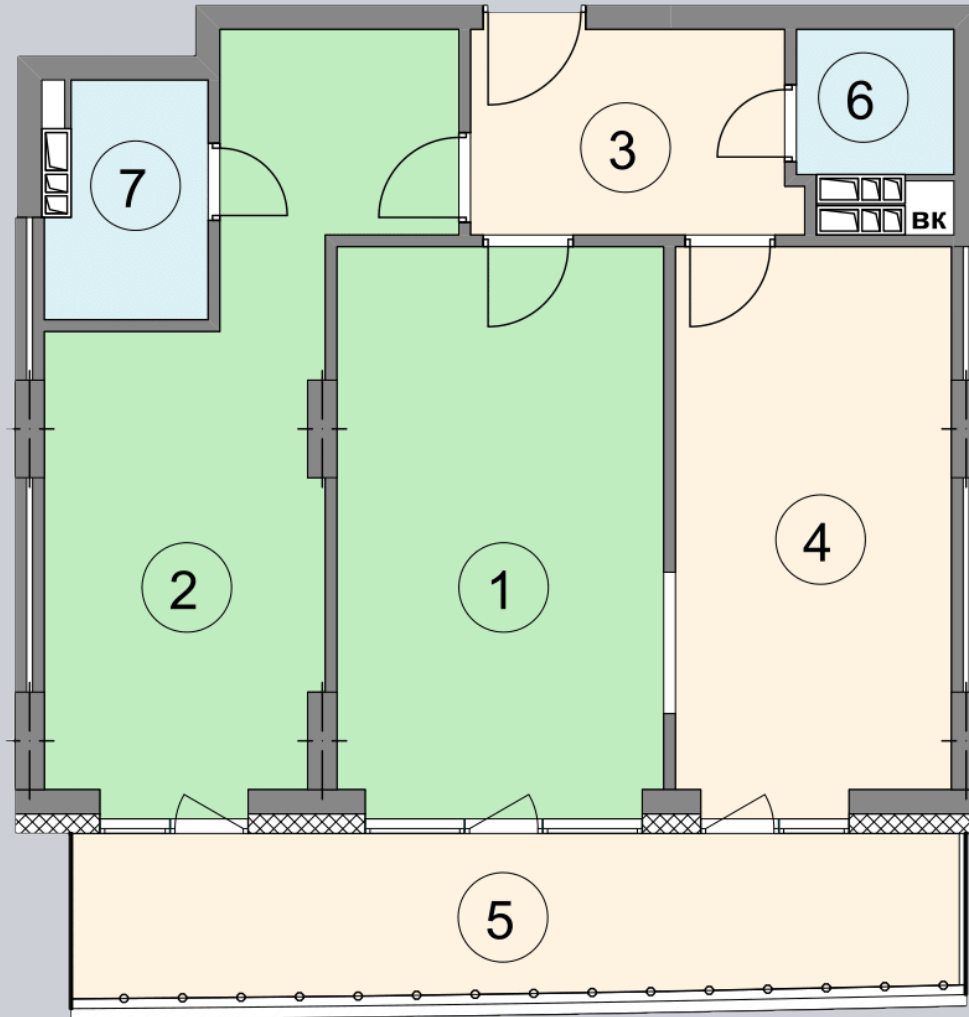

☎ 044-492-05-05

✉ sales@stsophia.ua

1
house

4
section

D72
flat

SQUARE METERS M^2

Кухня: 14.58 M^2
: 19.83 M^2
: 4.85 M^2
: 4.97 M^2
: 1.76 M^2
: 19.12 M^2
: 9.25 M^2

All space: 74.36 M^2

Living space: 38.95 M^2