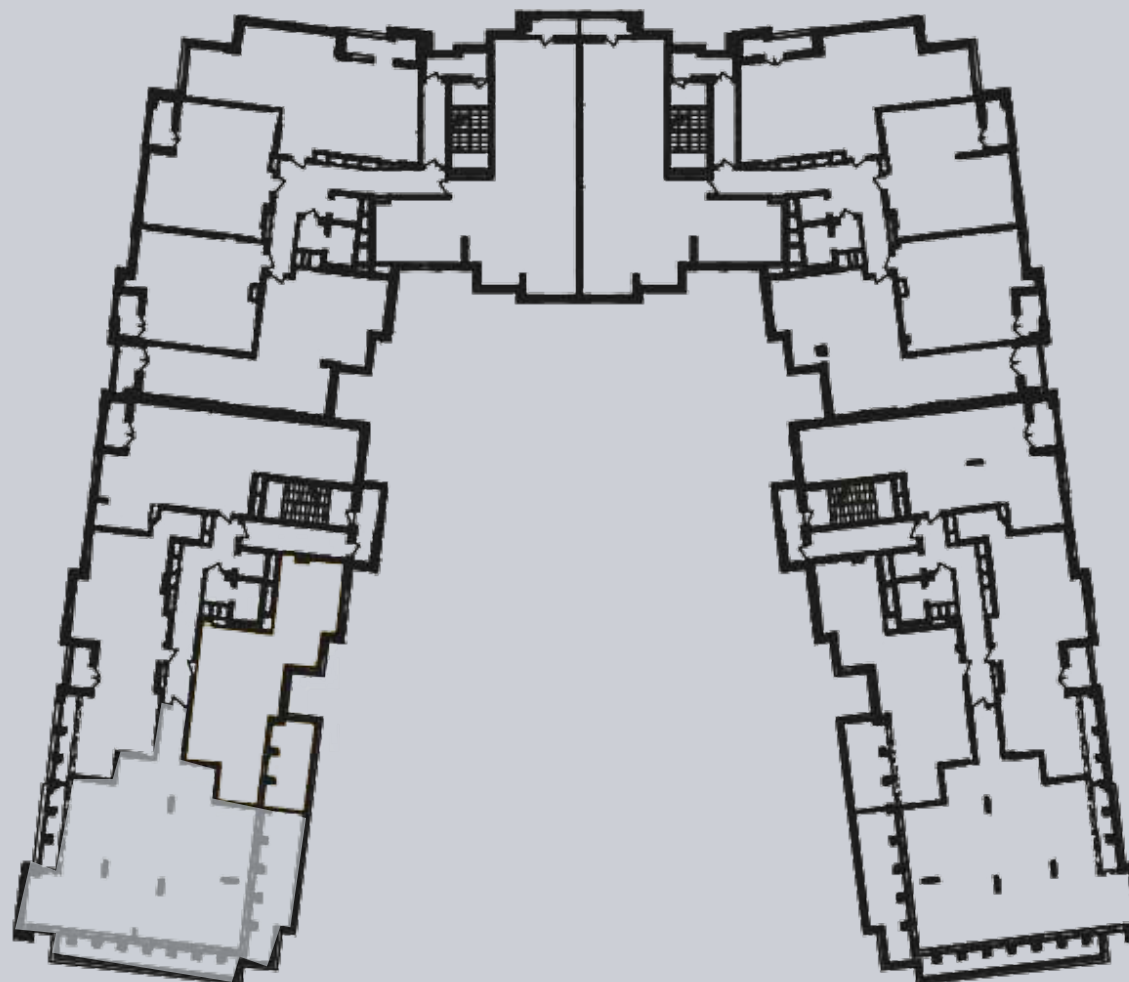

☎ 044-492-05-05

✉ sales@stsophia.ua

1
house

1
section

flat

10
floor

156.04 m²
space

1
section

: 31.30 m^2

: 11.96 m^2

: 2.27 m^2

: 4.29 m^2

: 2.00 m^2

Терраса 2: 13.50 m^2

Коридор: 11.14 m^2

All space: 156.04 m^2

Living space: 0 m^2

1
house

1
section

flat