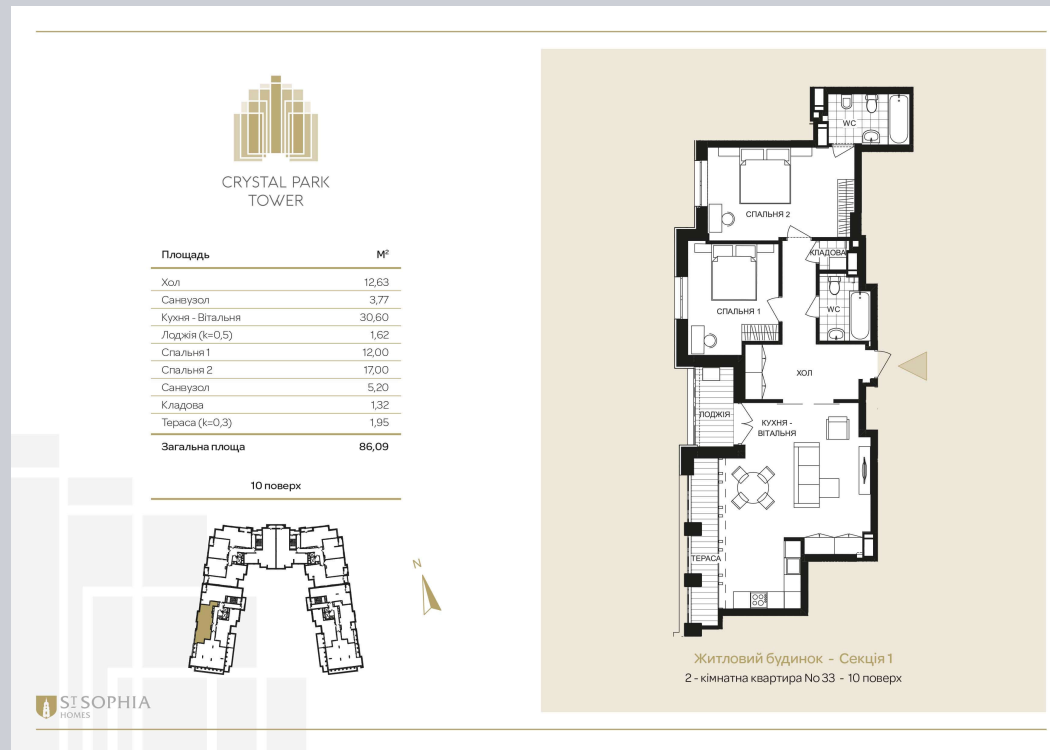

☎ 044-492-05-05

✉ sales@stsophia.ua

1
house

1
section

flat

10
floor

86.09 m²
space

1
section

☎ 044-492-05-05

✉ sales@stsophia.ua

1
house

1
section

flat

SQUARE METERS М²

Кухня: 30.60 М²

: 17.00 М²

: 12.00 М²

: 5.20 М²

: 3.77 М²

Лоджия: 1.62 М²

: 12.63 М²

: 1.32 М²

: 1.95 М²

All space: 86.09 М²

Living space: 0 М²