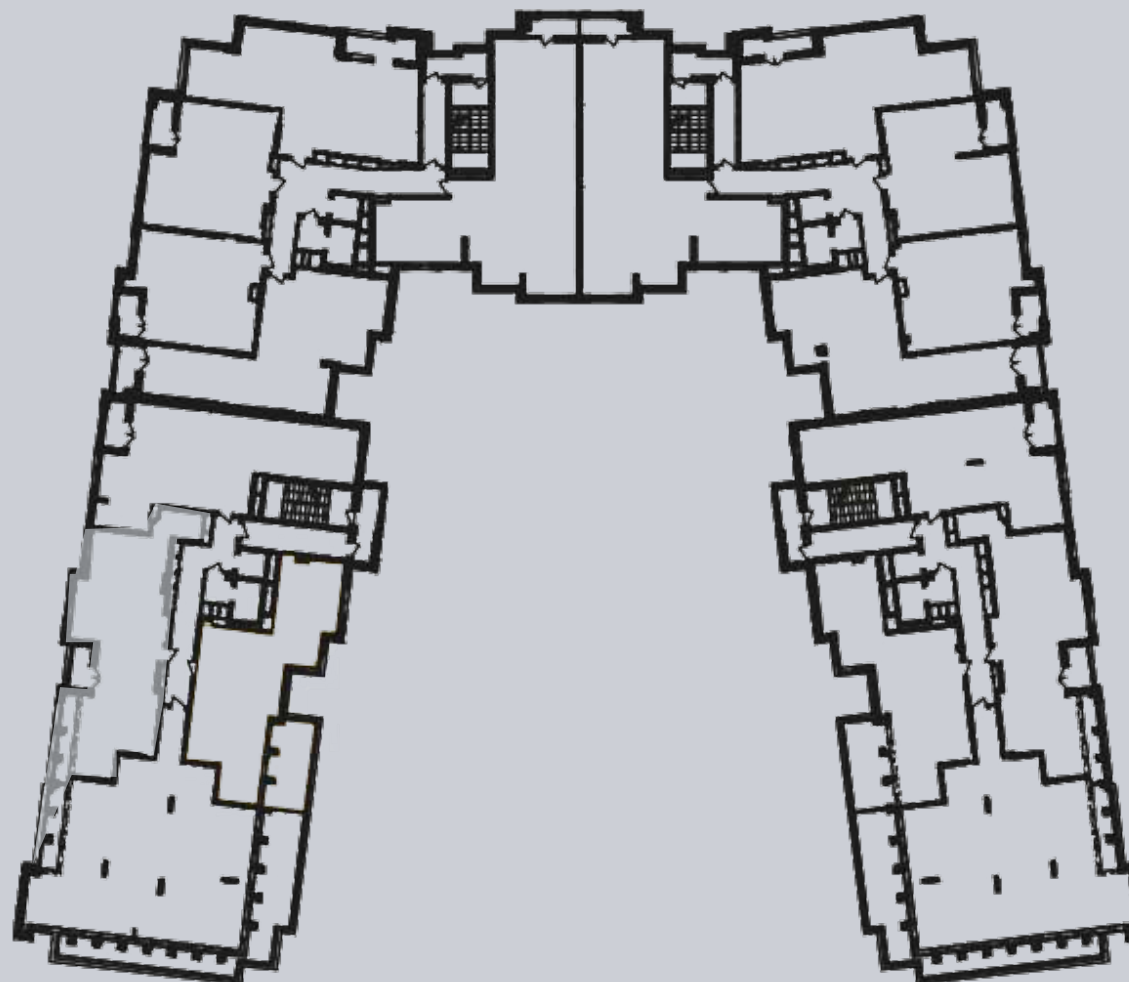

☎ 044-492-05-05

✉ sales@stsophia.ua

1
house

1
section

flat

10
floor

86.09 m²
space

1
section

☎ 044-492-05-05

✉ sales@stsophia.ua

1
house

1
section

flat

SQUARE METERS М²

Кухня: 30.60 М²

: 17.00 М²

: 12.00 М²

: 5.20 М²

: 3.77 М²

Лоджия: 1.62 М²

: 12.63 М²

: 1.32 М²

: 1.95 М²

All space: 86.09 М²