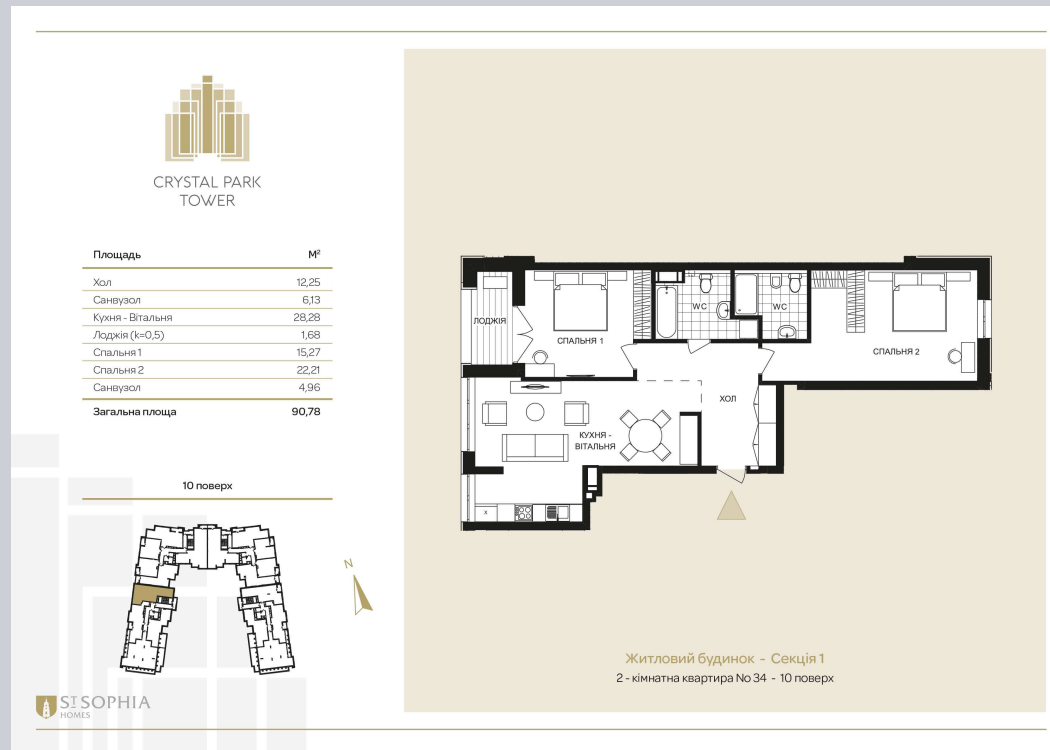

☎ 044-492-05-05

✉ sales@stsophia.ua

1  
house

1  
section

flat

10  
floor

90.78 m<sup>2</sup>  
space

1  
section

☎ 044-492-05-05

✉ sales@stsophia.ua

1  
house

1  
section

flat

SQUARE METERS M<sup>2</sup>

Кухня: 28.28 M<sup>2</sup>

: 22.21 M<sup>2</sup>

: 15.27 M<sup>2</sup>

: 4.96 M<sup>2</sup>

: 6.13 M<sup>2</sup>

Лоджия: 1.68 M<sup>2</sup>

: 12.25 M<sup>2</sup>

All space: 90.78 M<sup>2</sup>

Living space: 0 M<sup>2</sup>