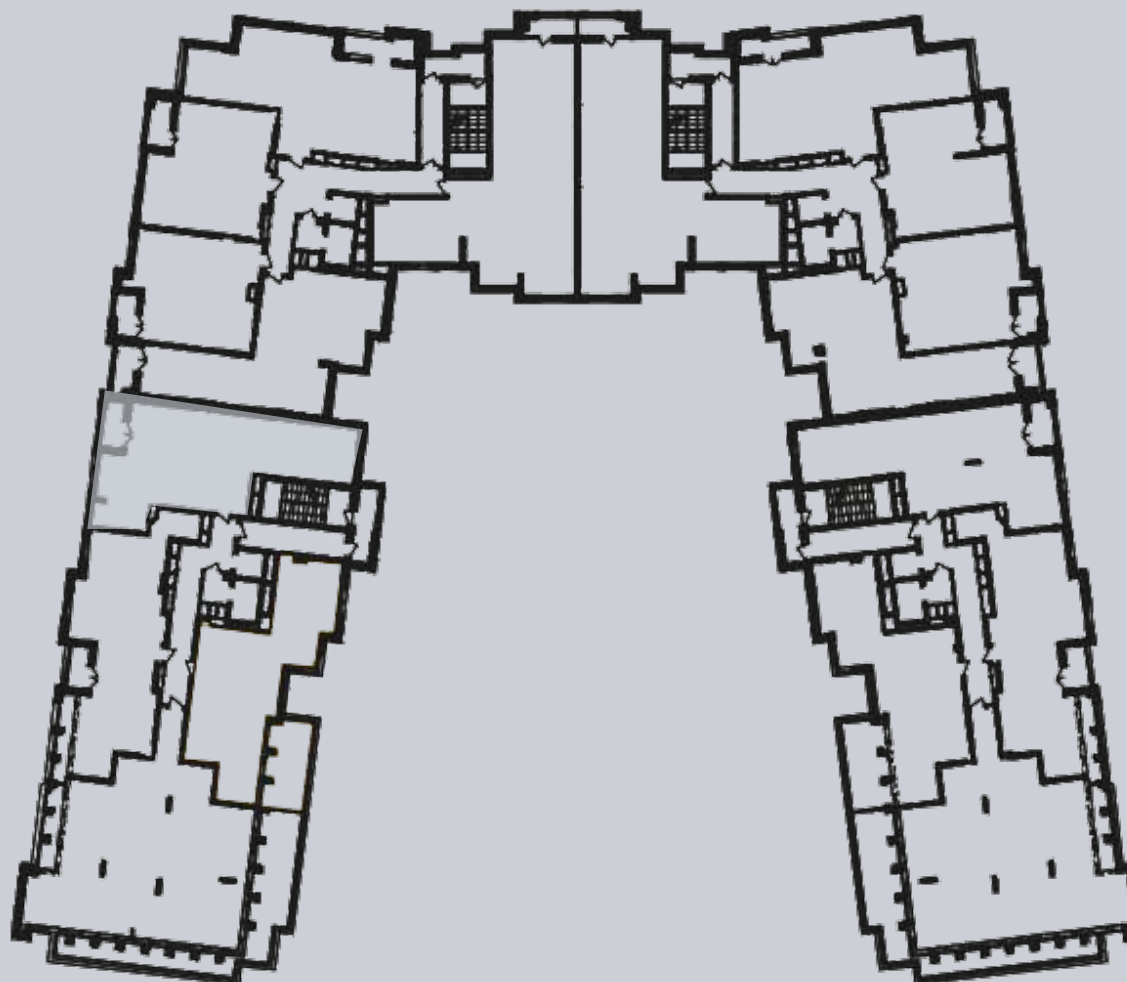

☎ 044-492-05-05

✉ sales@stsophia.ua

1  
house

1  
section

flat

10  
floor

90.78 m<sup>2</sup>  
space

1  
section

☎ 044-492-05-05

✉ sales@stsophia.ua

1  
house

1  
section

flat

SQUARE METERS M<sup>2</sup>

Кухня: 28.28 M<sup>2</sup>

: 22.21 M<sup>2</sup>