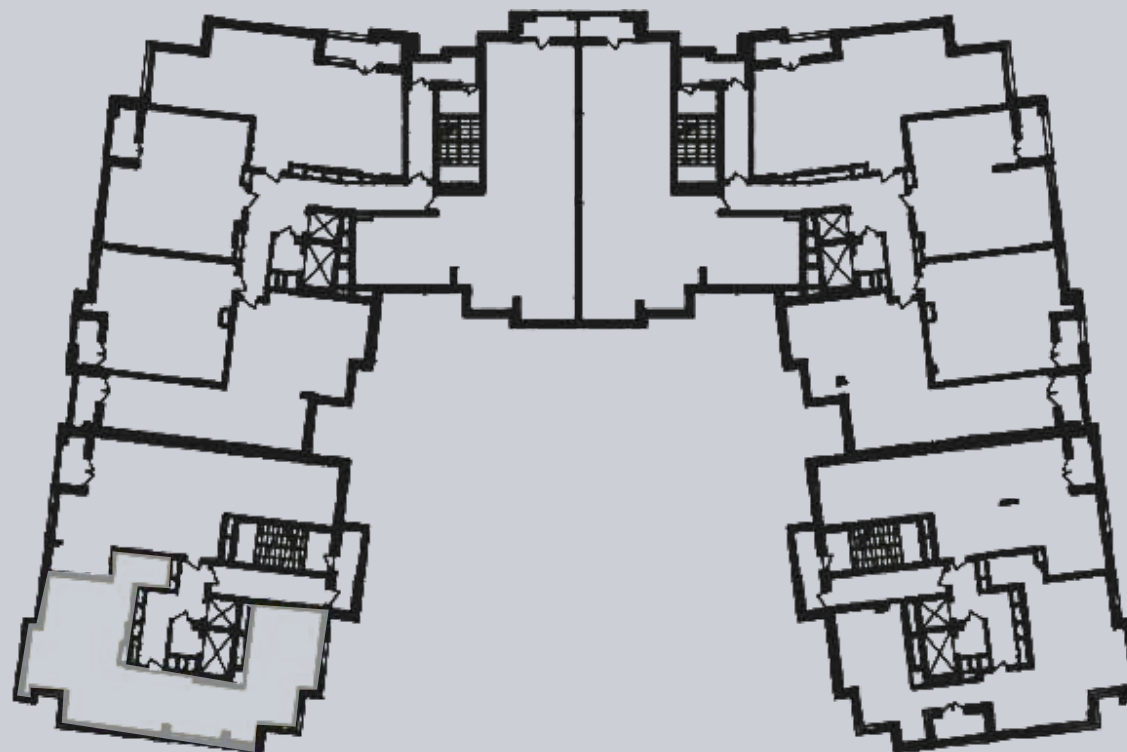

☎ 044-492-05-05

✉ sales@stsophia.ua

1
house

1
section

flat

12
floor

96.65 m²
space

1
section

☎ 044-492-05-05

✉ sales@stsophia.ua

1
house

1
section

flat

SQUARE METERS M²

Кухня: 29.85 м²

: 16.60 м²

: 19.60 м²

: 5.30 м²

: 4.30 м²

Лоджия: 2.45 м²

: 18.55 м²

All space: 96.65 м²

Living space: 0 м²