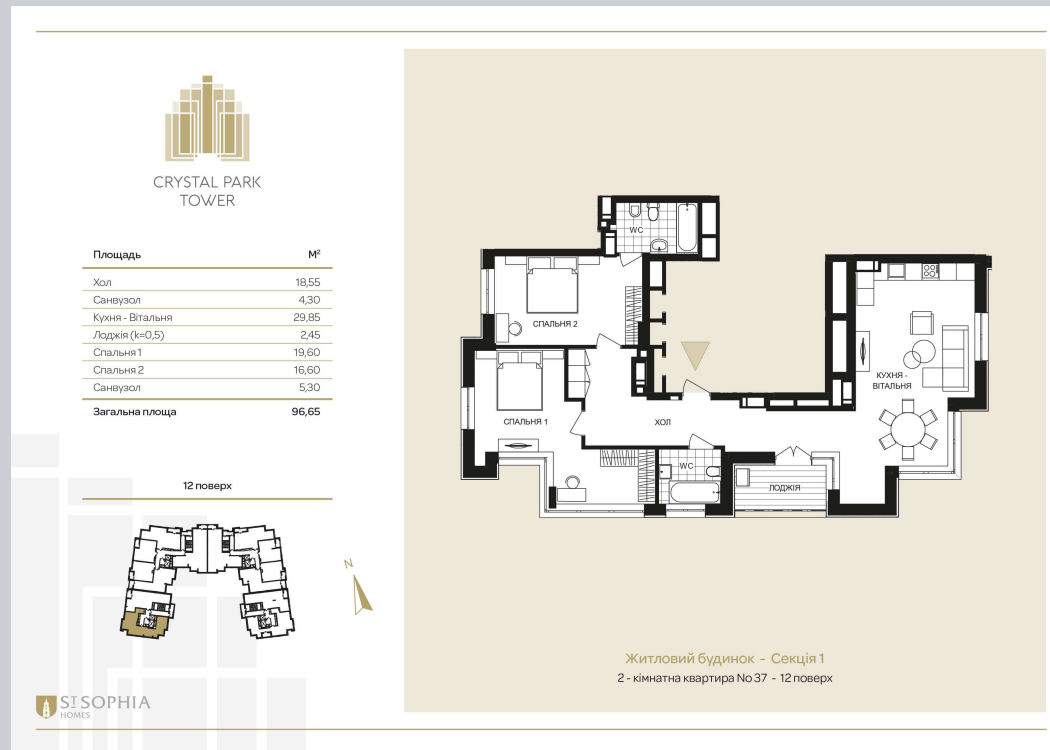

☎ 044-492-05-05

✉ sales@stsophia.ua

1
house

1
section

flat

12
floor

96.65 m²
space

1
section

☎ 044-492-05-05

✉ sales@stsophia.ua

1
house

1
section

flat

SQUARE METERS M²

Кухня: 29.85 м²

: 16.60 м²

: 19.60 м²

: 5.30 м²

: 4.30 м²

Лоджия: 2.45 м²

: 18.55 м²

All space: 96.65 м²

Living space: 0 м²