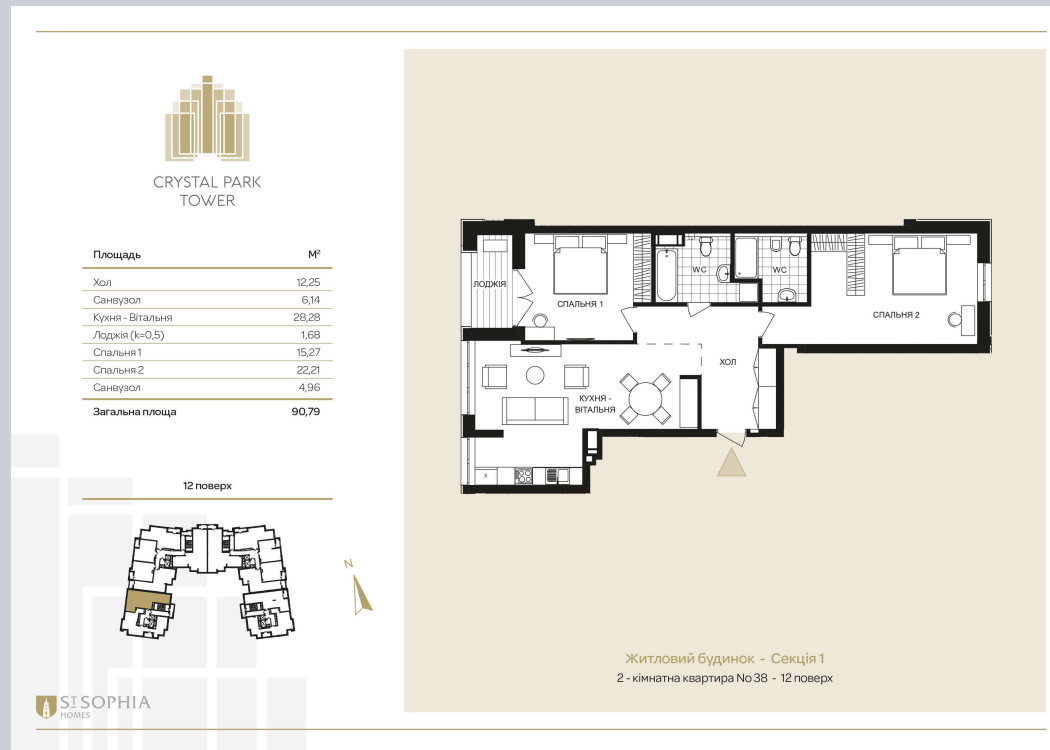

☎ 044-492-05-05

✉ sales@stsophia.ua

1
house

1
section

flat

12
floor

90.79 m²
space

1
section

☎ 044-492-05-05

✉ sales@stsophia.ua

1
house

1
section

flat

SQUARE METERS M²

Кухня: 28.28 M²

: 22.21 M²

: 15.27 M²

: 4.96 M²

: 6.14 M²

Лоджия: 1.68 M²

: 12.25 M²

All space: 90.79 M²

Living space: 0 M²