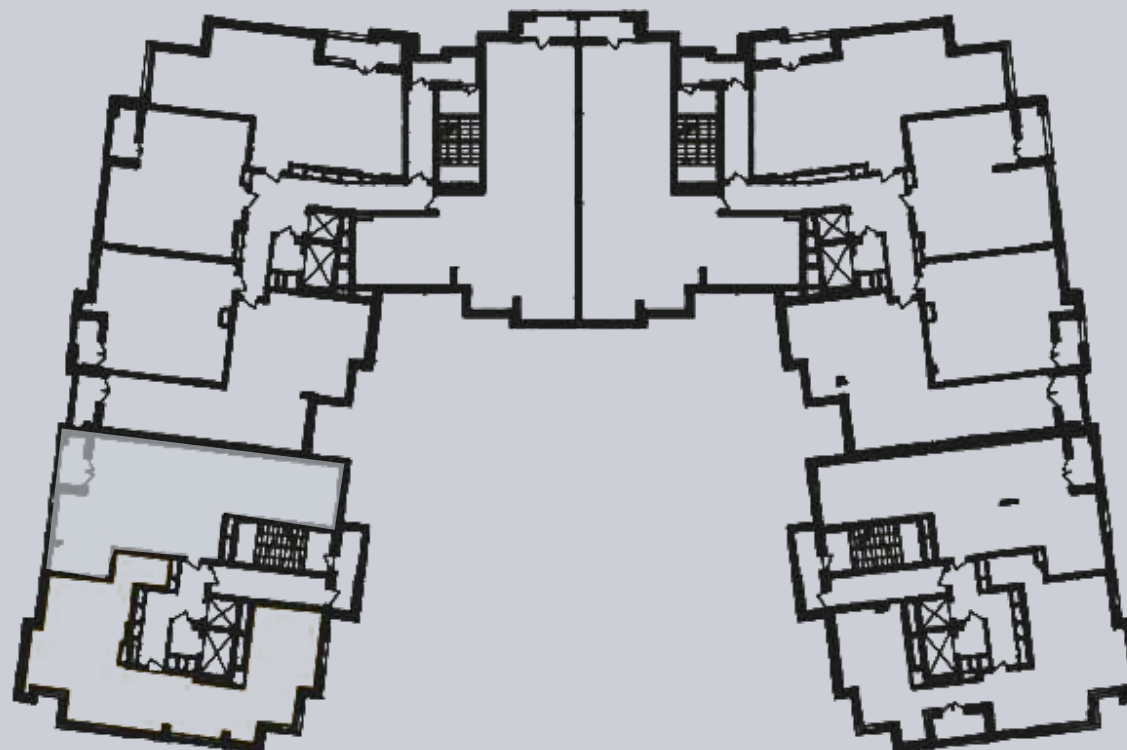

☎ 044-492-05-05

✉ sales@stsophia.ua

1
house

1
section

flat

12
floor

90.79 m²
space

1
section

☎ 044-492-05-05

✉ sales@stsophia.ua

1
house

1
section

flat

SQUARE METERS M²

Кухня: 28.28 M²

: 22.21 M²

: 15.27 M²

: 4.96 M²

: 6.14 M²

Лоджия: 1.68 M²

: 12.25 M²

All space: 90.79 M²

Living space: 0 M²