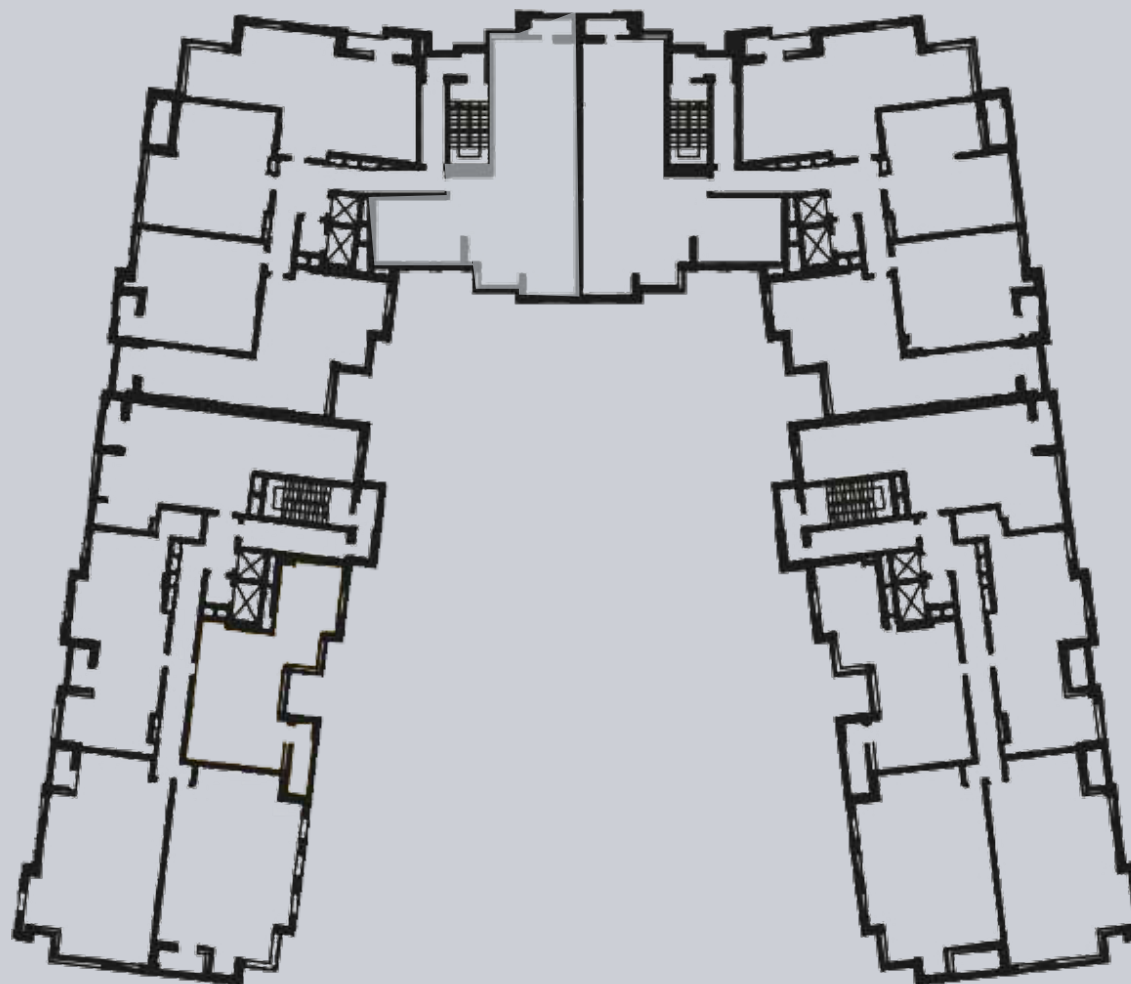

☎ 044-492-05-05

✉ sales@stsophia.ua

1
house

1
section

flat

7
floor

127.41 m²
space

1
section

☎ 044-492-05-05

✉ sales@stsophia.ua

1
house

1
section

flat

SQUARE METERS M²

Кухня: 30.60 м²

: 15.89 м²

: 18.00 м²

: 9.37 м²

Лоджия: 1.77 м²

: 16.81 м²

: 25.29 м²

: 5.93 м²

: 3.75 м²

All space: 127.41 м²

Living space: 0 м²