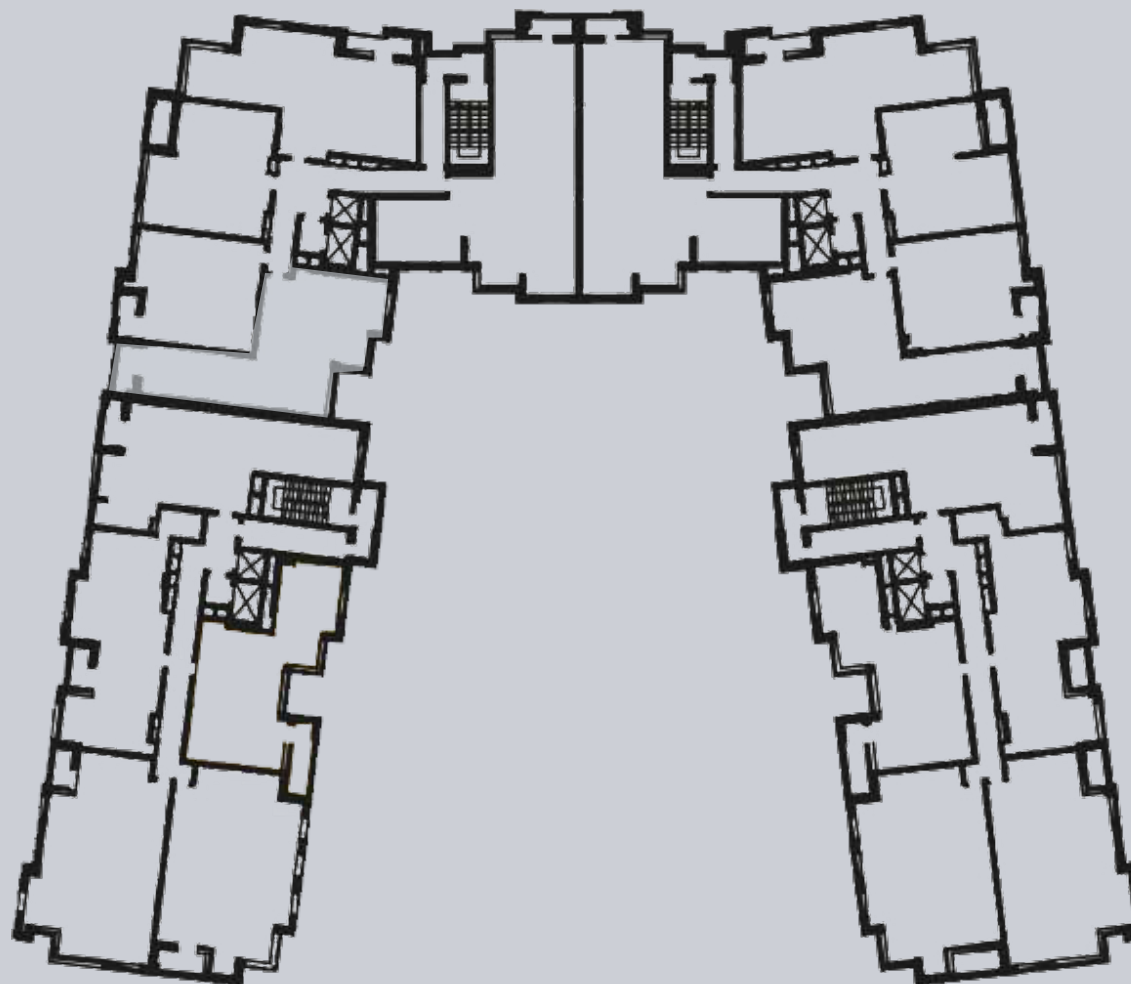

☎ 044-492-05-05

✉ sales@stsophia.ua

1
house

1
section

flat

7
floor

84.32 m²
space

1
section

☎ 044-492-05-05

✉ sales@stsophia.ua

1
house

1
section

flat

SQUARE METERS M²

Кухня: 28.94 M²

: 17.20 M²

: 14.90 M²

: 5.42 M²

: 3.61 M²

Лоджия: 1.90 M²

: 7.20 M²

: 1.90 M²

Коридор: 3.23 M²

All space: 84.32 M²

Living space: 0 M²