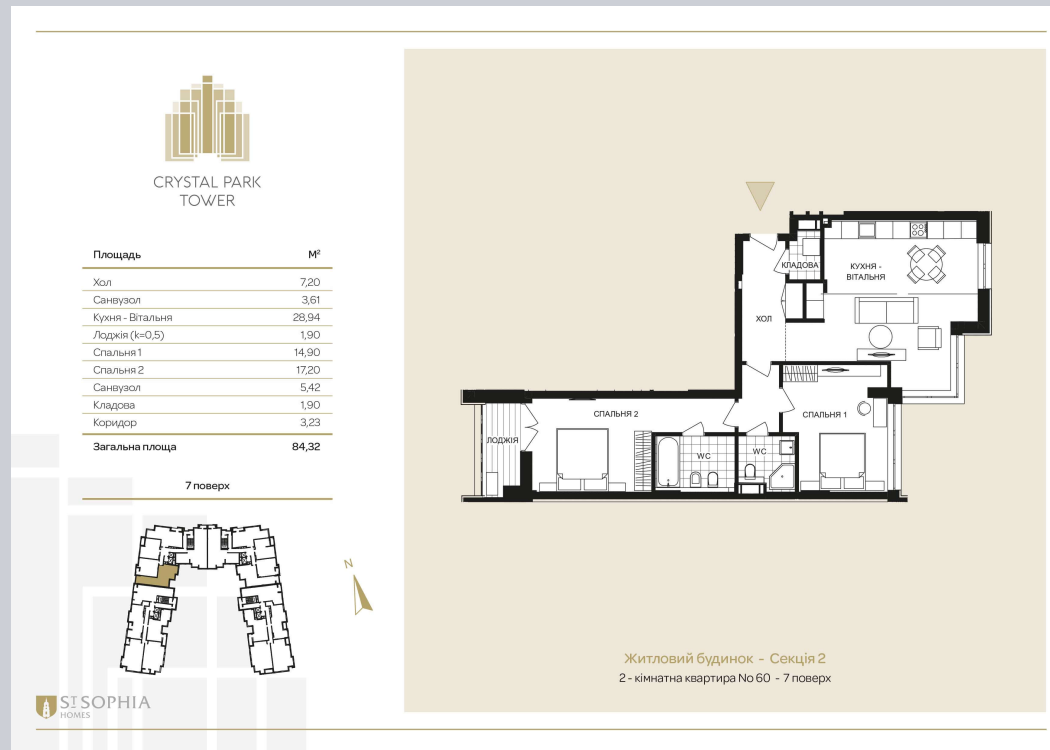

☎ 044-492-05-05

✉ sales@stsophia.ua

1
house

1
section

flat

7
floor

84.32 m²
space

1
section

☎ 044-492-05-05

✉ sales@stsophia.ua

1
house

1
section

flat

SQUARE METERS M²

Кухня: 28.94 M²

: 17.20 M²

: 14.90 M²

: 5.42 M²

: 3.61 M²

Лоджия: 1.90 M²

: 7.20 M²

: 1.90 M²

Коридор: 3.23 M²

All space: 84.32 M²

Living space: 0 M²