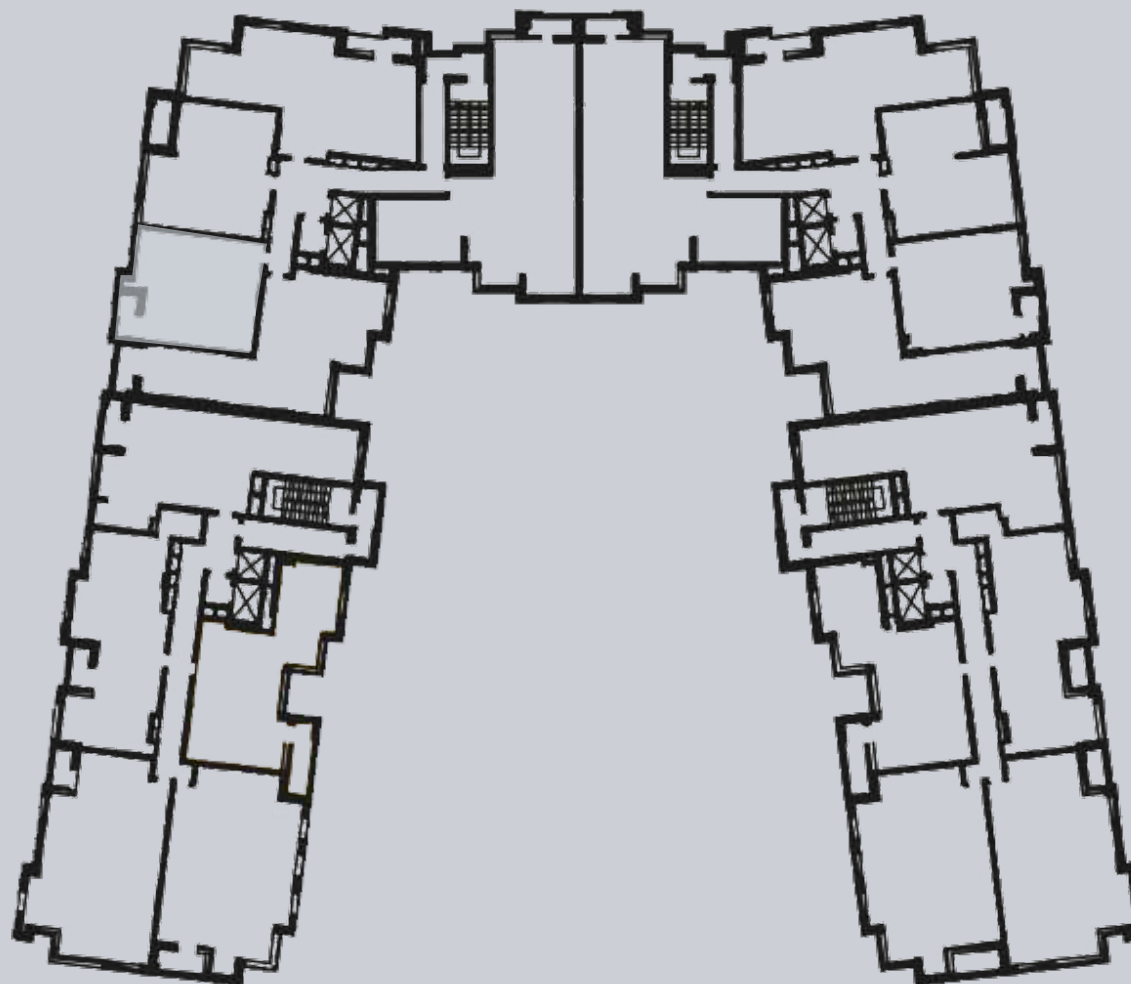

☎ 044-492-05-05

✉ sales@stsophia.ua

1
house

1
section

flat

7
floor

58.97 m²
space

1
section

☎ 044-492-05-05

✉ sales@stsophia.ua

1
house

1
section

flat

SQUARE METERS М²

Кухня: 22.56 М²

: 16.00 М²

: 5.36 М²

Лоджия: 1.80 М²

: 13.25 М²

All space: 58.97 М²

Living space: 0 М²