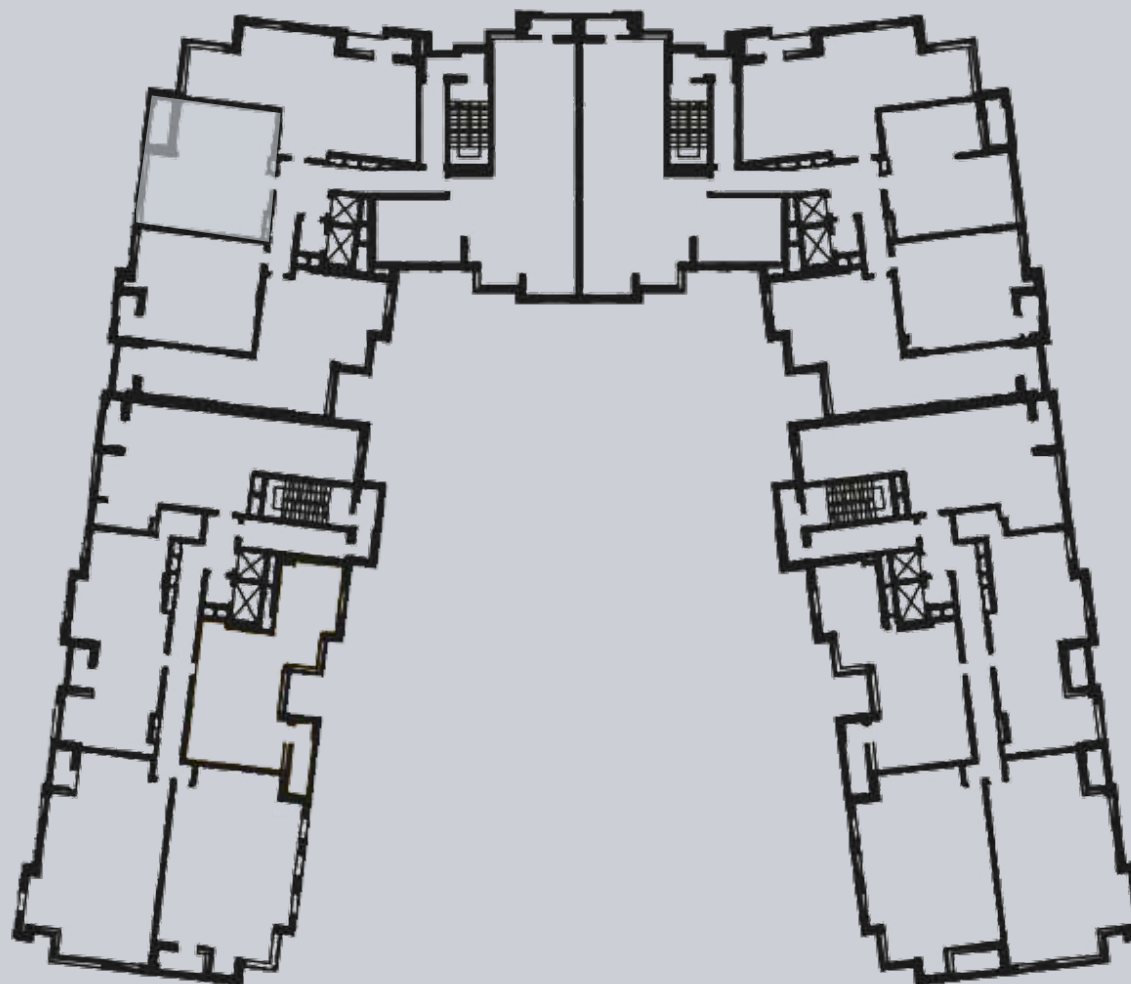

☎ 044-492-05-05

✉ sales@stsophia.ua

1
house

1
section

flat

7
floor

63.95 m²
space

1
section

☎ 044-492-05-05

✉ sales@stsophia.ua

1
house

1
section

flat

SQUARE METERS M^2

Кухня: 33.40 M^2

: 16.10 M^2

: 4.50 M^2

Лоджия: 2.20 M^2

: 7.75 M^2

All space: 63.95 M^2

Living space: 0 M^2