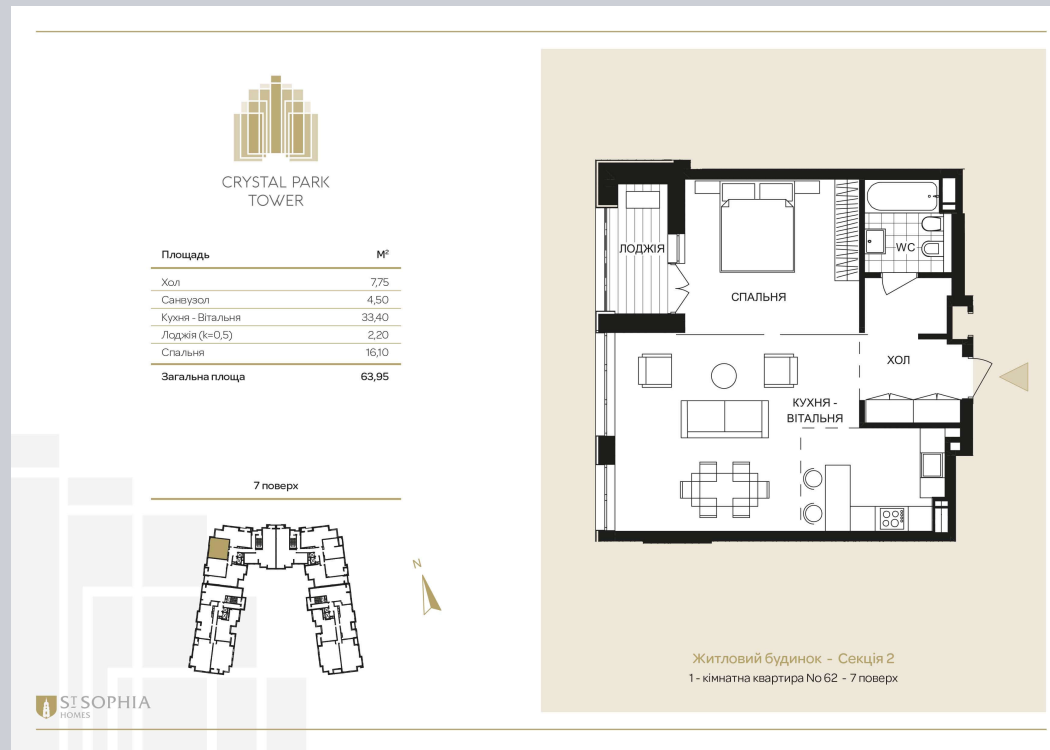

☎ 044-492-05-05

✉ sales@stsophia.ua

1
house

1
section

flat

7
floor

63.95 m²
space

1
section

☎ 044-492-05-05

✉ sales@stsophia.ua

1
house

1
section

flat

SQUARE METERS M^2

Кухня: 33.40 M^2

: 16.10 M^2

: 4.50 M^2

Лоджия: 2.20 M^2

: 7.75 M^2

All space: 63.95 M^2

Living space: 0 M^2