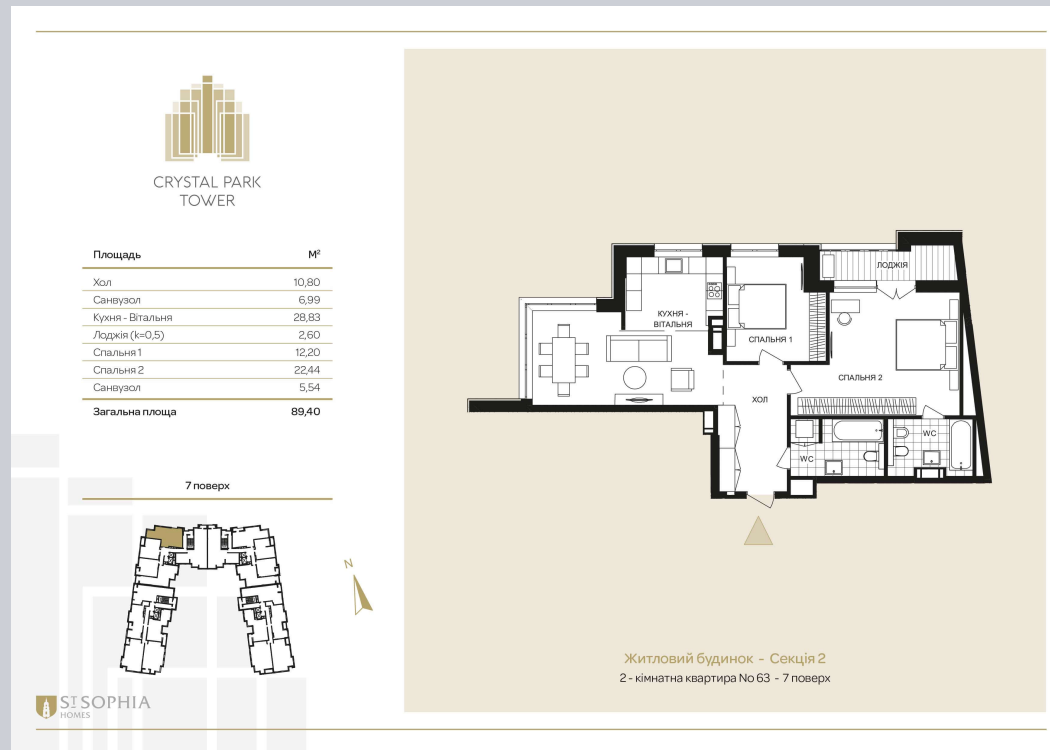

☎ 044-492-05-05

✉ sales@stsophia.ua

1
house

1
section

flat

7
floor

89.4 m²
space

1
section

☎ 044-492-05-05

✉ sales@stsophia.ua

1
house

1
section

flat

SQUARE METERS M²

Кухня: 28.83 M²

: 22.44 M²

: 12.20 M²

: 5.54 M²

: 6.99 M²

Лоджия: 2.6 M²

: 10.80 M²

All space: 89.4 M²

Living space: 0 M²