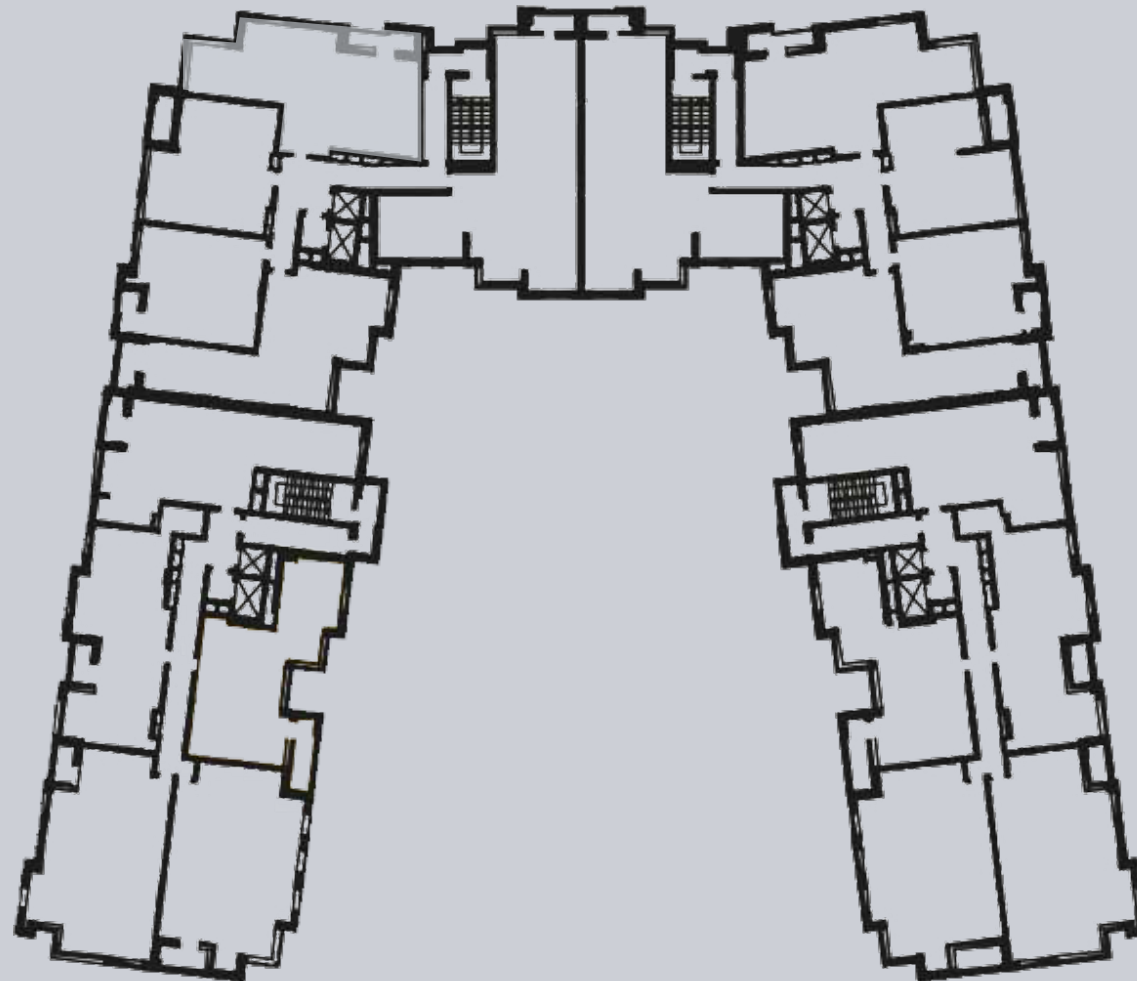

☎ 044-492-05-05

✉ sales@stsophia.ua

1
house

1
section

flat

7
floor

89.4 m²
space

1
section

☎ 044-492-05-05

✉ sales@stsophia.ua

1
house

1
section

flat

SQUARE METERS M²

Кухня: 28.83 M²

: 22.44 M²

: 12.20 M²

: 5.54 M²

: 6.99 M²

Лоджия: 2.6 M²

: 10.80 M²

All space: 89.4 M²

Living space: 0 M²