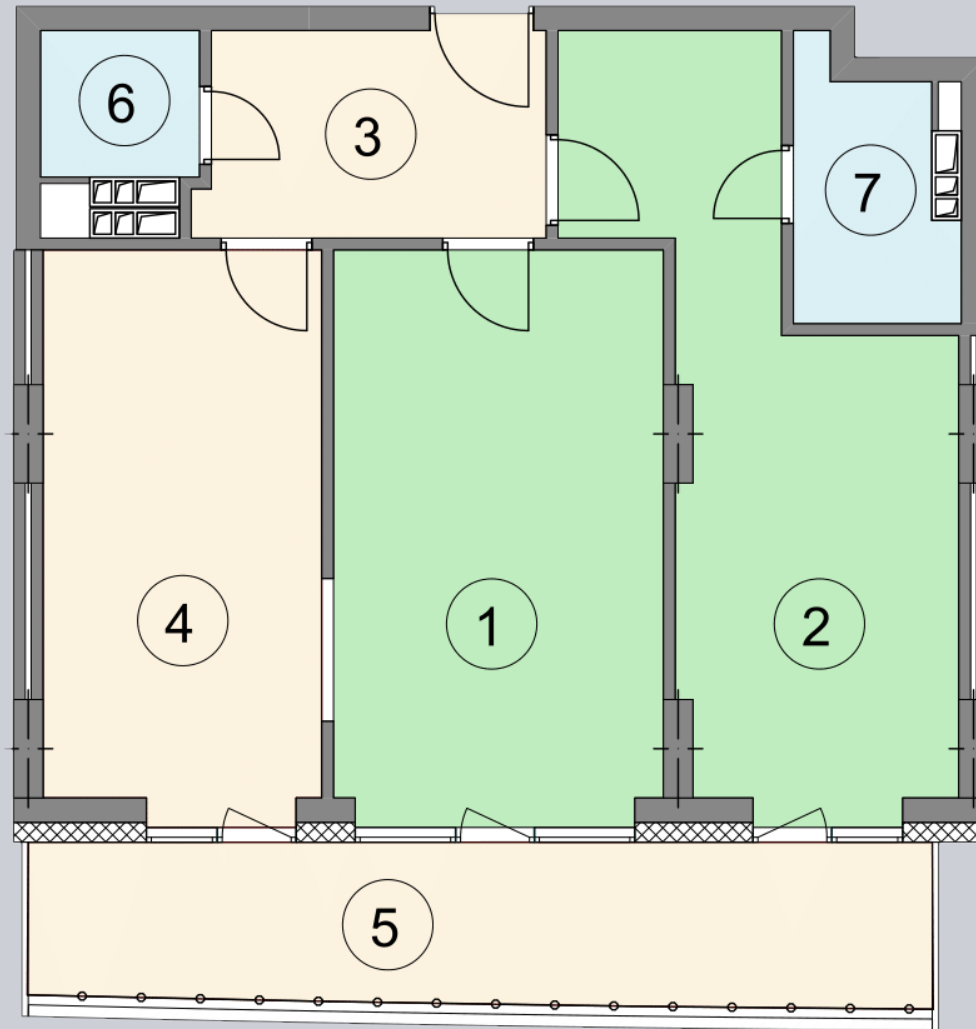

☎ 044-492-05-05

✉ sales@stsophia.ua

1
house

4
section

D73
flat

SQUARE METERS M^2

Кухня: 14.58 M^2
: 20.07 M^2
: 4.85 M^2
: 4.97 M^2
: 1.76 M^2
: 19.12 M^2
: 9.11 M^2

All space: 74.46 M^2

Living space: 39.19 M^2