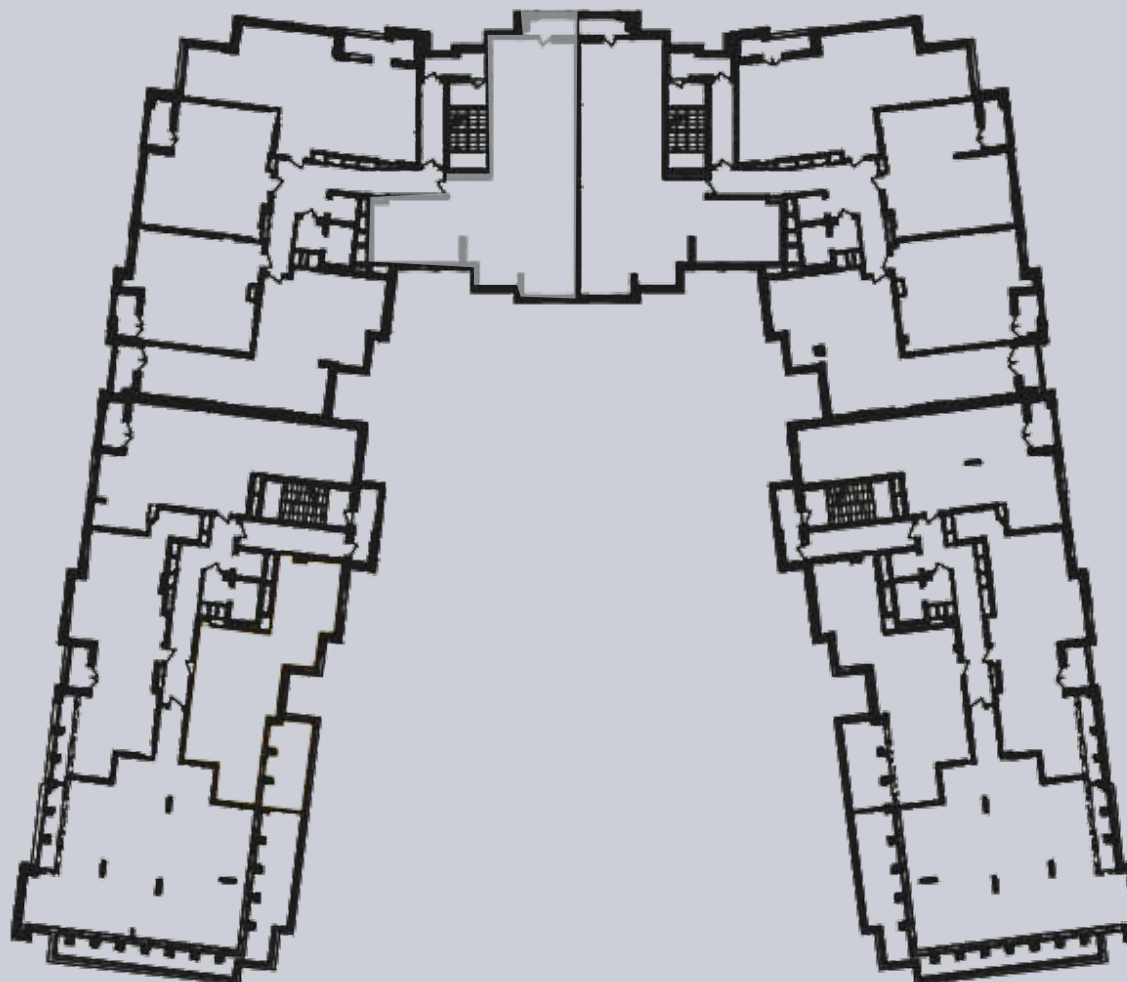

☎ 044-492-05-05

✉ sales@stsophia.ua

1
house

1
section

flat

10
floor

127.05 m²
space

1
section

☎ 044-492-05-05

✉ sales@stsophia.ua

1
house

1
section

flat

SQUARE METERS M²

Кухня: 30.63 м²

: 15.89 м²

: 17.90 м²

: 5.93 м²

: 9.36 м²

Лоджия: 1.77 м²

: 16.49 м²

: 25.28 м²

: 3.80 м²

All space: 127.05 м²