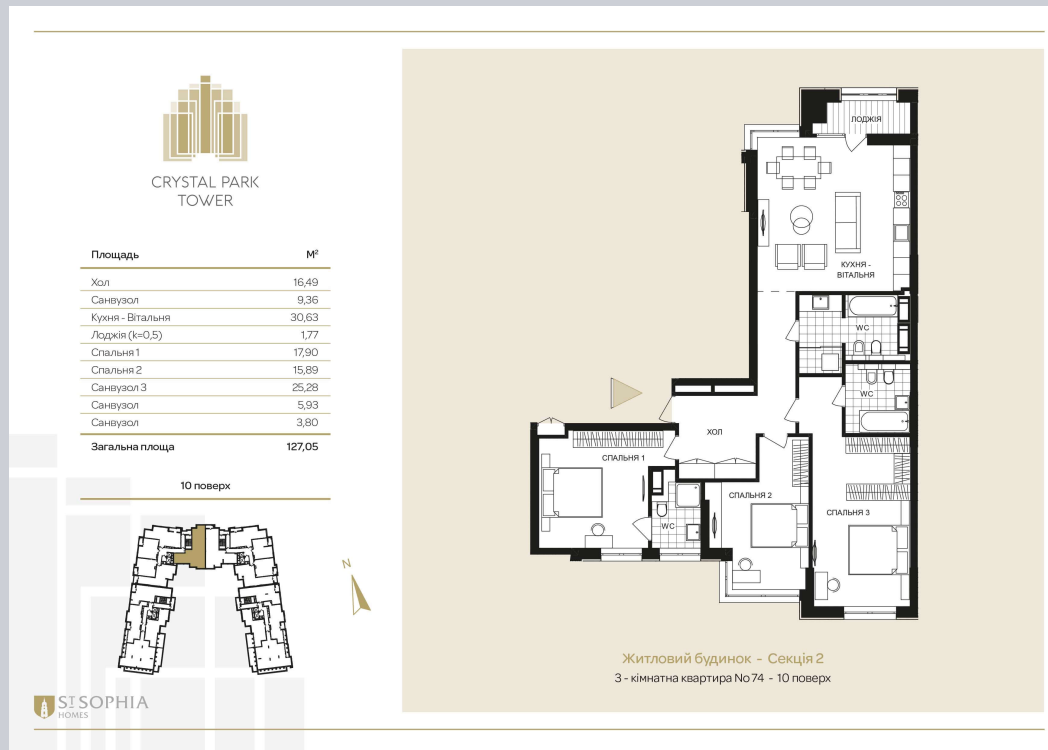

☎ 044-492-05-05

✉ sales@stsophia.ua

1
house

1
section

flat

10
floor

127.05 m²
space

1
section

☎ 044-492-05-05

✉ sales@stsophia.ua

1
house

1
section

flat

SQUARE METERS M²

Кухня: 30.63 м²

: 15.89 м²

: 17.90 м²

: 5.93 м²

: 9.36 м²

Лоджия: 1.77 м²

: 16.49 м²

: 25.28 м²

: 3.80 м²

All space: 127.05 м²

Living space: 0 м²