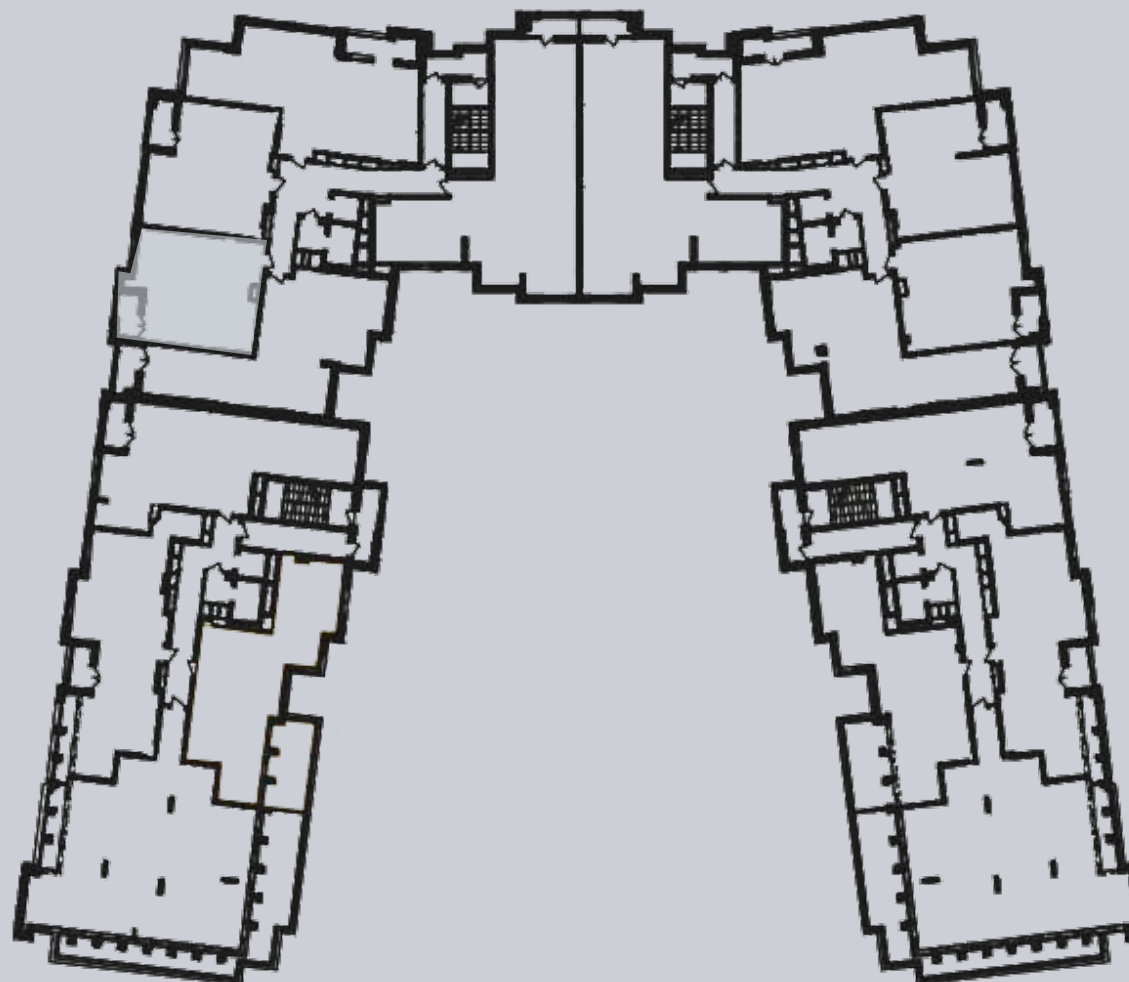

☎ 044-492-05-05

✉ sales@stsophia.ua

1  
house

1  
section

flat

10  
floor

58.88 m<sup>2</sup>  
space

1  
section

☎ 044-492-05-05

✉ sales@stsophia.ua

1  
house

1  
section

flat

CRYSTAL PARK TOWER

Площадь	М²
Хол	13,16
Санвузол	5,36
Кухня - Вітальня	22,56
Лоджия (к=0,5)	1,80
Спальня	16,00
<b>Загальна площа</b>	<b>58,88</b>

10 поверх

Житловий будинок - Секція 2  
1-кімнатна квартира №76 - 10 поверх

SQUARE METERS M<sup>2</sup>

Кухня: 22.56 M<sup>2</sup>

: 16.00 M<sup>2</sup>

: 5.36 M<sup>2</sup>

Лоджия: 1.80 M<sup>2</sup>

: 13.16 M<sup>2</sup>