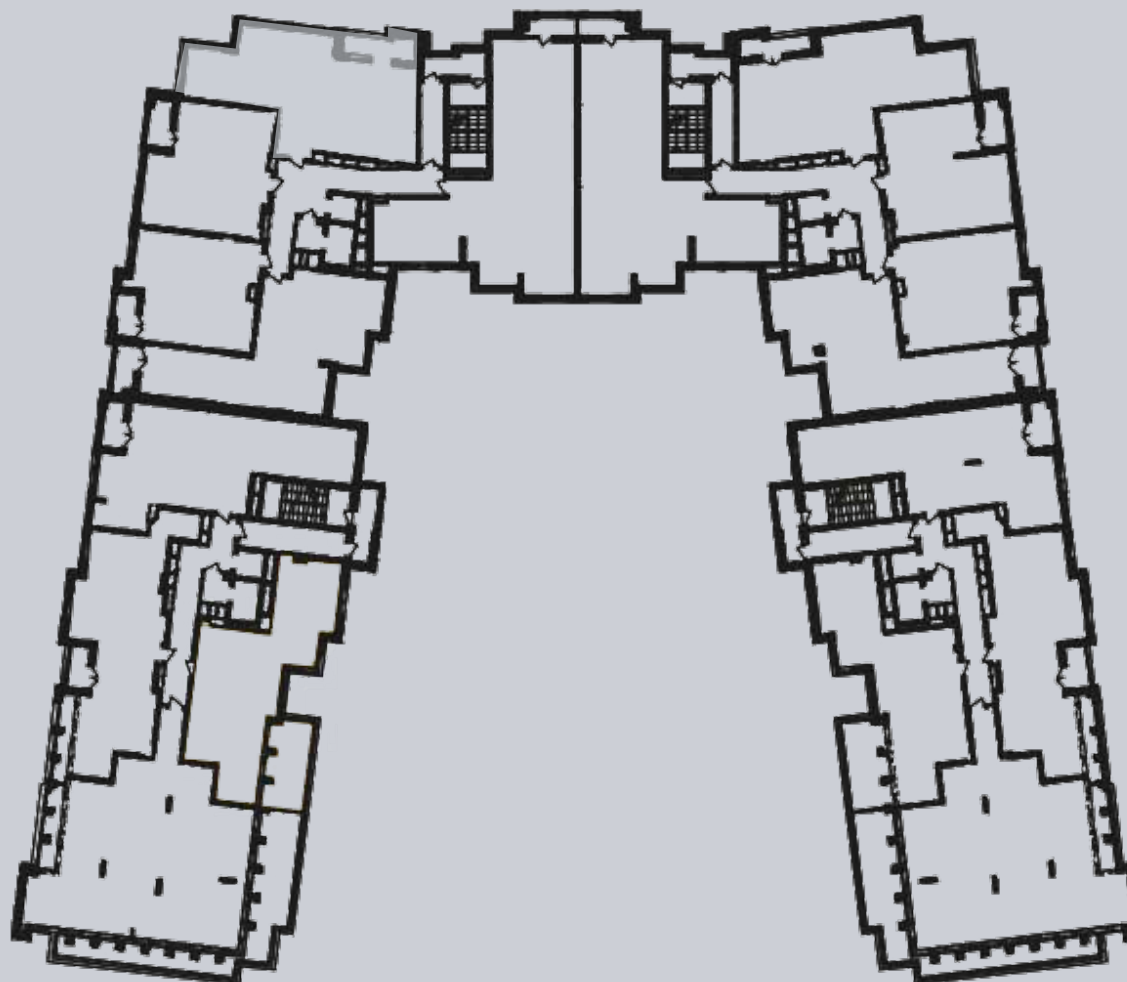

☎ 044-492-05-05

✉ sales@stsophia.ua

1
house

1
section

flat

10
floor

89.25 m²
space

1
section

☎ 044-492-05-05

✉ sales@stsophia.ua

1
house

1
section

flat

SQUARE METERS M²

Кухня: 28.83 M²

: 22.43 M²

: 12.17 M²

: 5.54 M²

: 6.96 M²

Лоджия: 2.6 M²

: 10.72 M²

All space: 89.25 M²

Living space: 0 M²