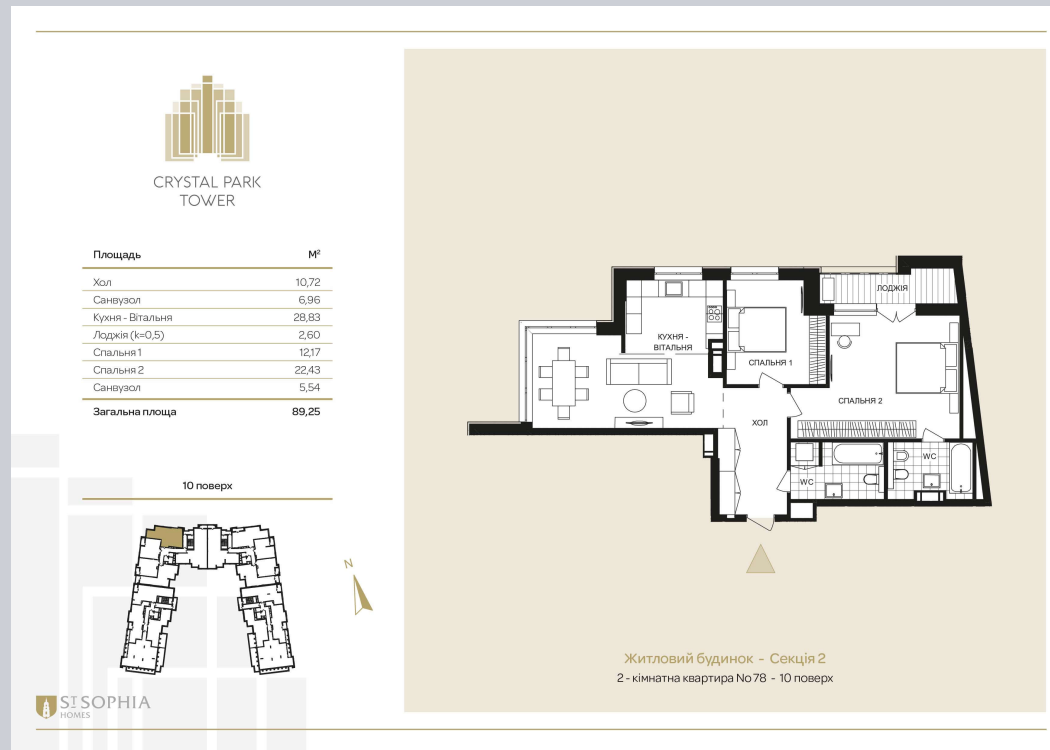

☎ 044-492-05-05

✉ sales@stsophia.ua

1
house

1
section

flat

10
floor

89.25 m²
space

1
section

☎ 044-492-05-05

✉ sales@stsophia.ua

1
house

1
section

flat

SQUARE METERS M²

Кухня: 28.83 M²

: 22.43 M²

: 12.17 M²

: 5.54 M²

: 6.96 M²

Лоджия: 2.6 M²

: 10.72 M²

All space: 89.25 M²

Living space: 0 M²