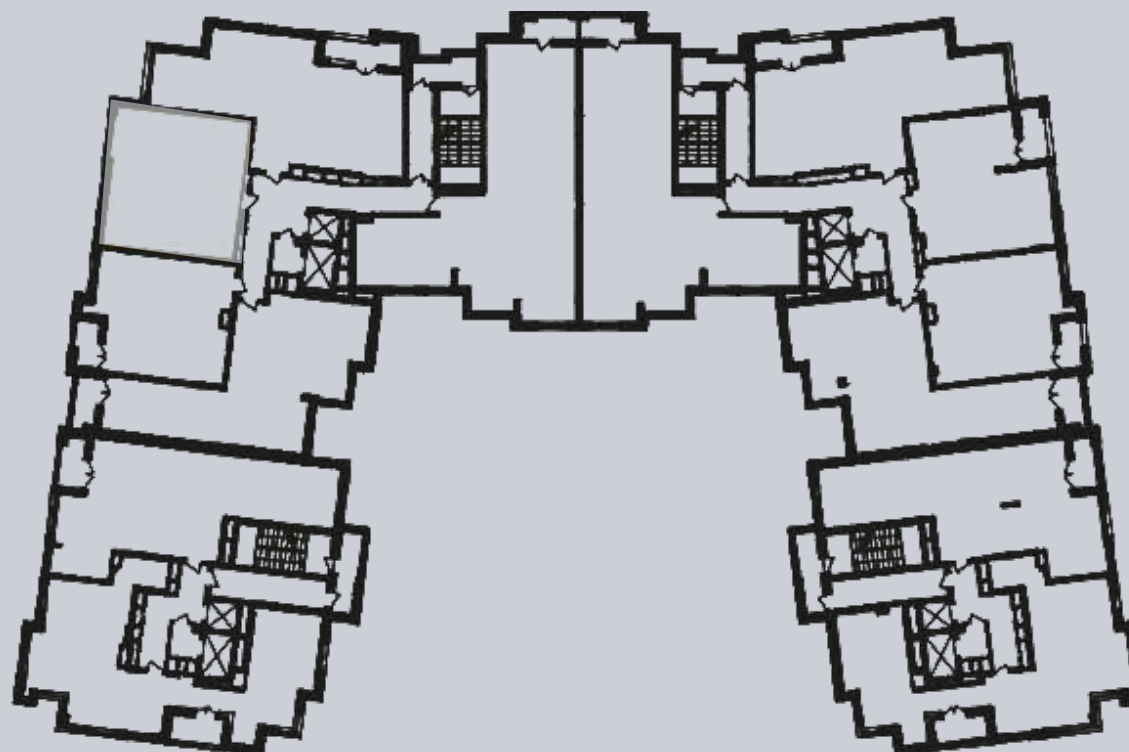

☎ 044-492-05-05

✉ sales@stsophia.ua

1  
house

1  
section

flat

13  
floor

63.91 m<sup>2</sup>  
space

1  
section

☎ 044-492-05-05

✉ sales@stsophia.ua

1  
house

1  
section

flat

SQUARE METERS M<sup>2</sup>

Кухня: 33.45 M<sup>2</sup>

: 16.10 M<sup>2</sup>