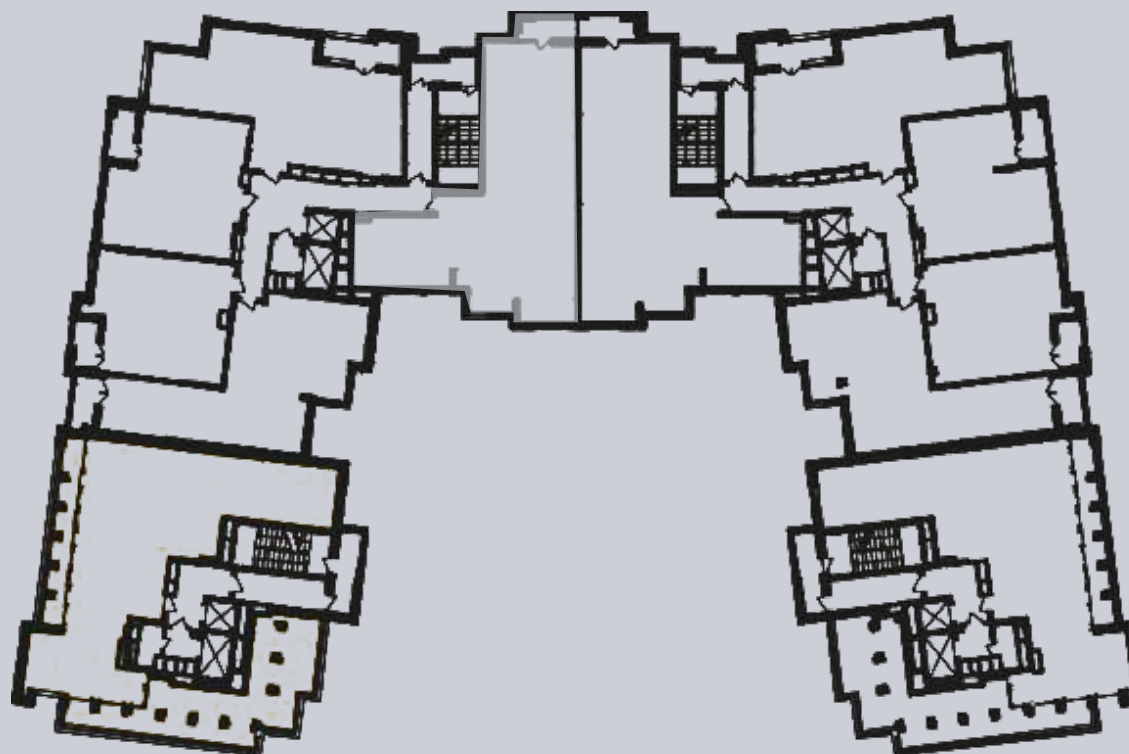

☎ 044-492-05-05

✉ sales@stsophia.ua

1
house

1
section

flat

15
floor

127.4 m²
space

1
section

☎ 044-492-05-05

✉ sales@stsophia.ua

1
house

1
section

flat

CRYSTAL PARK TOWER

Площадь	М²
Хол	16,77
Санвузол	9,36
Кухня - Вітальня	30,63
Лоджия (к=0,5)	1,77
Спальня 1	18,01
Спальня 2	15,89
Санвузол 3	25,28
Санвузол	5,93
Санвузол	3,76
Загальна площа	127,40

15 поверх

Житловий будинок - Секція 2
3 - кімнатна квартира No 99 - 15 поверх

SQUARE METERS M²

Кухня: 30.63 M²

: 15.89 M²

: 18.01 M²

: 25.28 M²

: 9.36 M²