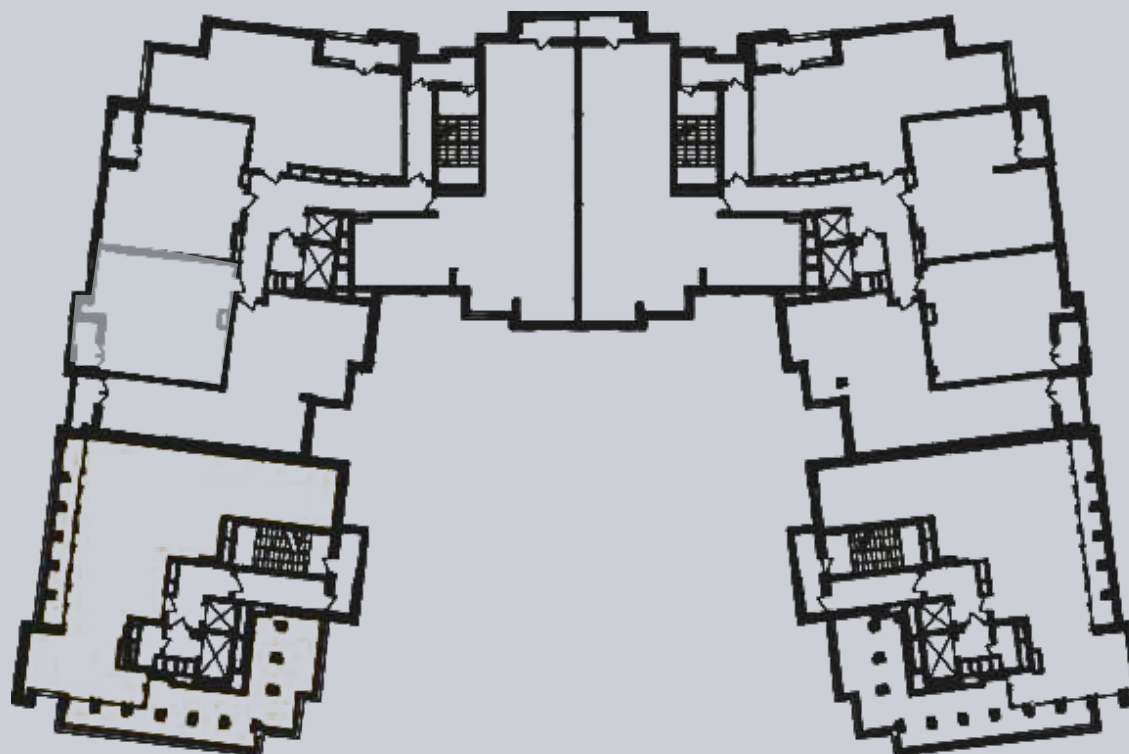

☎ 044-492-05-05

✉ sales@stsophia.ua

1  
house

1  
section

flat

15  
floor

58.3 m<sup>2</sup>  
space

1  
section

☎ 044-492-05-05

✉ sales@stsophia.ua

1  
house

1  
section

flat

  
CRYSTAL PARK  
TOWER

Площадь	М <sup>2</sup>
Хол	12,59
Санвузол	5,35
Кухня - Вітальня	22,56
Лоджия (к=0,5)	1,80
Спальня	16,00
<b>Загальна площа</b>	<b>58,30</b>

15 поверх

Житловий будинок - Секція 2  
1 - кімнатна квартира No 101 - 15 поверх

SQUARE METERS    М<sup>2</sup>

Кухня: 22.56 М<sup>2</sup>

: 16.00 М<sup>2</sup>

: 5.35 М<sup>2</sup>

Лоджия: 1.80 М<sup>2</sup>