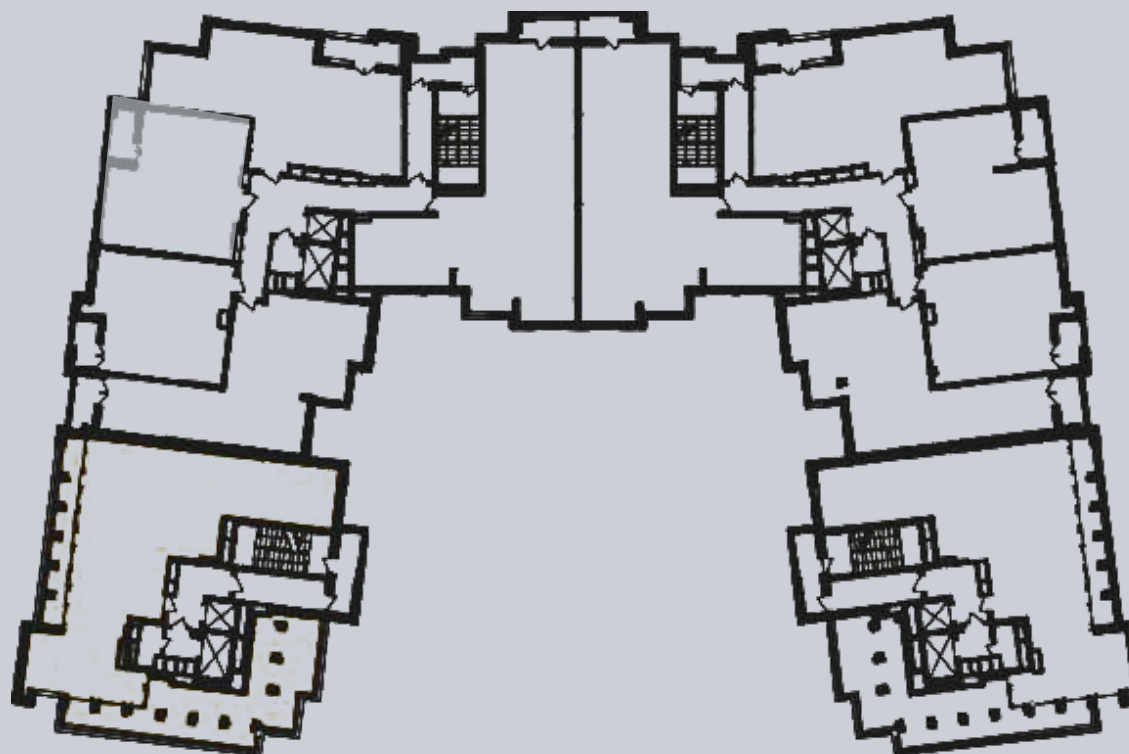

☎ 044-492-05-05

✉ sales@stsophia.ua

1  
house

1  
section

flat

15  
floor

63.23 m<sup>2</sup>  
space

1  
section

☎ 044-492-05-05

✉ sales@stsophia.ua

1  
house

1  
section

flat

  
CRYSTAL PARK  
TOWER

Площадь	М <sup>2</sup>
Хол	7,40
Санвузол	4,45
Кухня - Вітальня	33,30
Лоджия (к=0,5)	2,03
Спальня	16,05
<b>Загальна площа</b>	<b>63,23</b>