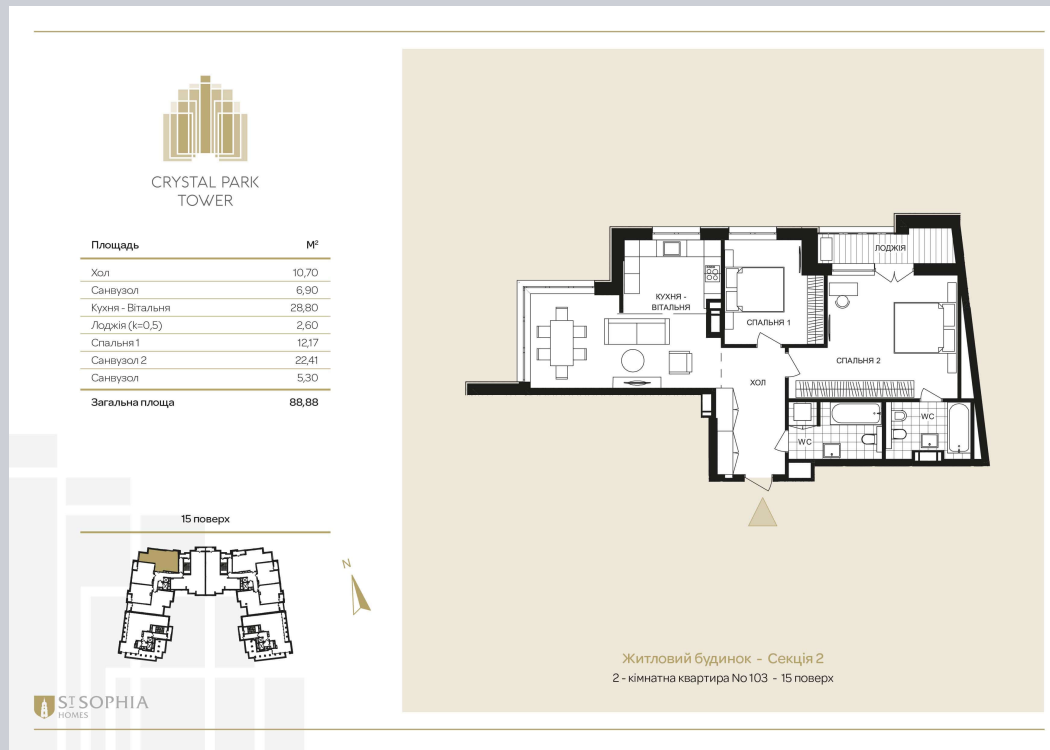

☎ 044-492-05-05

✉ sales@stsophia.ua

1
house

1
section

flat

15
floor

88.88 m²
space

1
section

☎ 044-492-05-05

✉ sales@stsophia.ua

1
house

1
section

flat

SQUARE METERS M²

Кухня: 28.80 M²

: 12.17 M²

: 22.41 M²

: 6.9 M²

Лоджия: 2.6 M²

: 10.70 M²

: 5.3 M²

All space: 88.88 M²

Living space: 0 M²