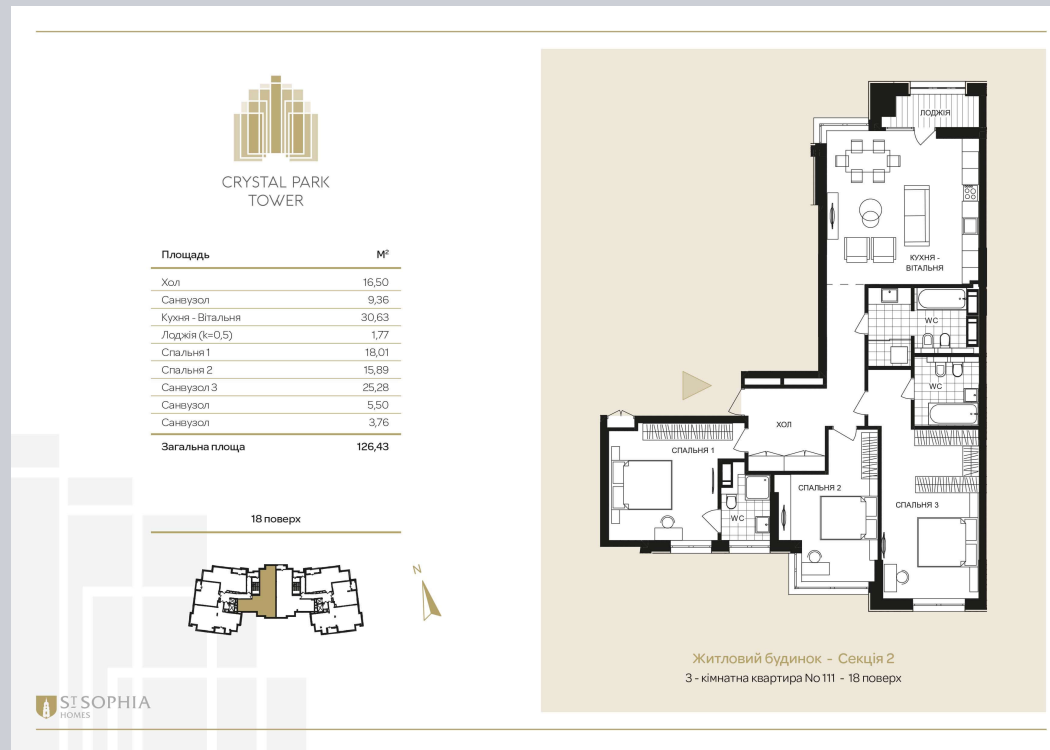

☎ 044-492-05-05

✉ sales@stsophia.ua

1  
house

1  
section

flat

18  
floor

126.43 m<sup>2</sup>  
space

1  
section

☎ 044-492-05-05

✉ sales@stsophia.ua

1  
house

1  
section

flat

SQUARE METERS M<sup>2</sup>

Кухня: 30.63 м<sup>2</sup>  
: 15.89 м<sup>2</sup>  
: 18.01 м<sup>2</sup>  
: 25.28 м<sup>2</sup>  
: 9.36 м<sup>2</sup>  
Лоджия: 1.77 м<sup>2</sup>  
: 16.5 м<sup>2</sup>  
: 5.5 м<sup>2</sup>  
: 3.76 м<sup>2</sup>

All space: 126.43 м<sup>2</sup>

Living space: 0 м<sup>2</sup>