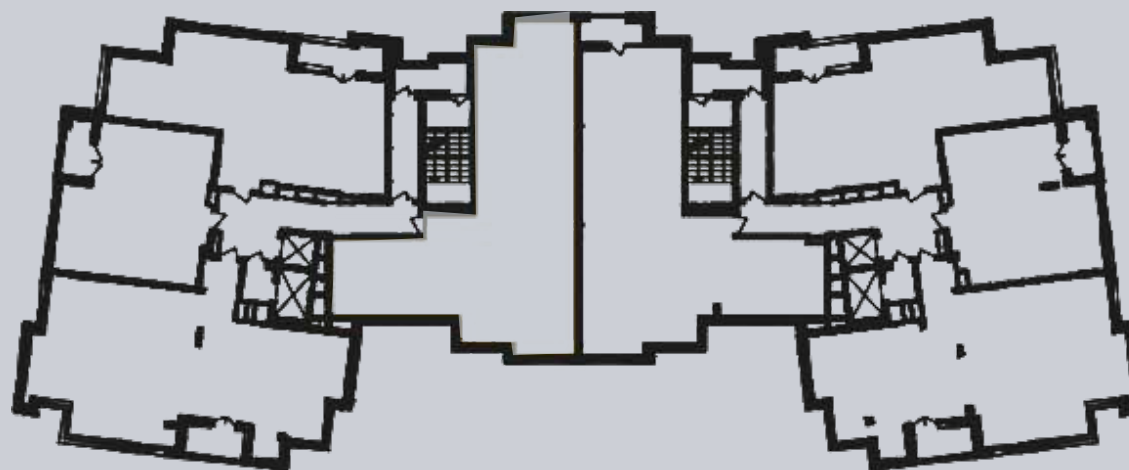

☎ 044-492-05-05

✉ sales@stsophia.ua

1  
house

1  
section

flat

18  
floor

126.43 m<sup>2</sup>  
space

1  
section

☎ 044-492-05-05

✉ sales@stsophia.ua

1  
house

1  
section

flat

SQUARE METERS M<sup>2</sup>

Кухня: 30.63 м<sup>2</sup>  
: 15.89 м<sup>2</sup>  
: 18.01 м<sup>2</sup>  
: 25.28 м<sup>2</sup>  
: 9.36 м<sup>2</sup>  
Лоджия: 1.77 м<sup>2</sup>  
: 16.5 м<sup>2</sup>  
: 5.5 м<sup>2</sup>  
: 3.76 м<sup>2</sup>

All space: 126.43 м<sup>2</sup>

Living space: 0 м<sup>2</sup>