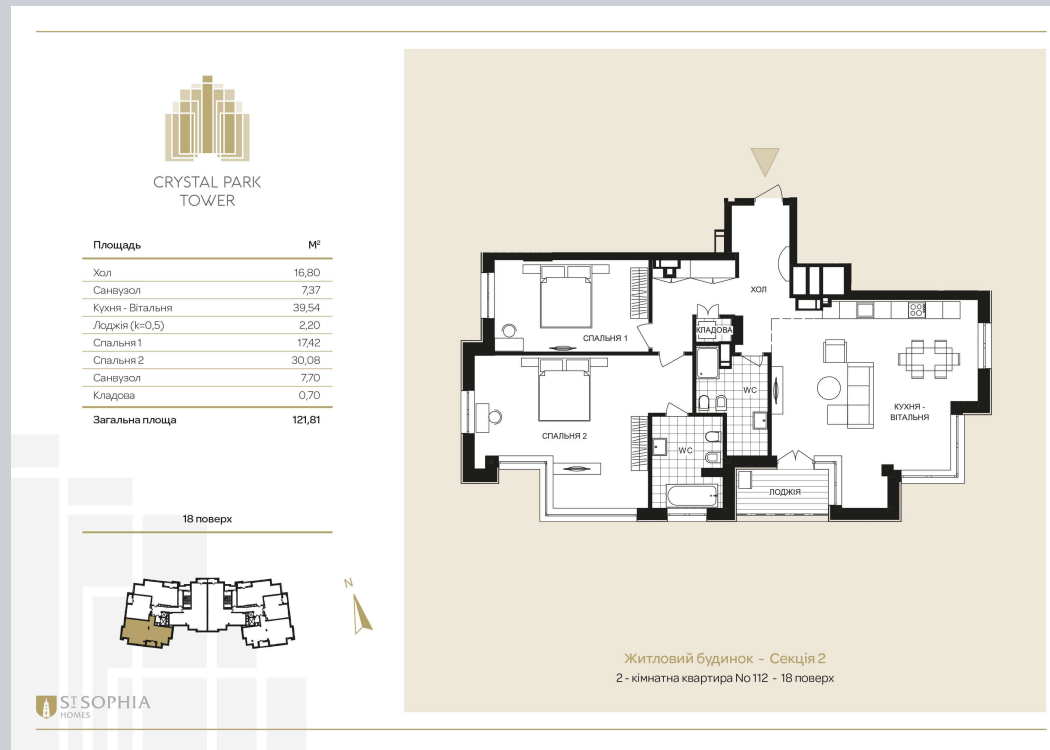

☎ 044-492-05-05

✉ sales@stsophia.ua

1  
house

1  
section

flat

18  
floor

121.81 m<sup>2</sup>  
space

1  
section

☎ 044-492-05-05

✉ sales@stsophia.ua

1  
house

1  
section

flat

SQUARE METERS M<sup>2</sup>

Кухня: 39.54 м<sup>2</sup>

: 30.08 м<sup>2</sup>

: 17.42 м<sup>2</sup>

: 7.70 м<sup>2</sup>

: 7.37 м<sup>2</sup>

Лоджія: 2.20 м<sup>2</sup>

: 16.8 м<sup>2</sup>

: 0.7 м<sup>2</sup>

All space: 121.81 м<sup>2</sup>

Living space: 0 м<sup>2</sup>