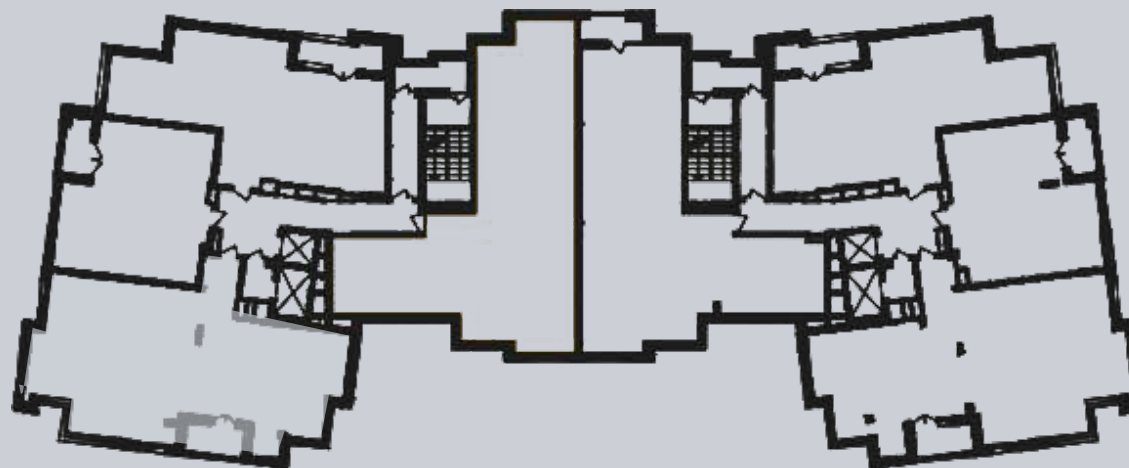

☎ 044-492-05-05

✉ sales@stsophia.ua

1  
house

1  
section

flat

18  
floor

121.81 m<sup>2</sup>  
space

1  
section

☎ 044-492-05-05

✉ sales@stsophia.ua

1  
house

1  
section

flat

SQUARE METERS M<sup>2</sup>

Кухня: 39.54 м<sup>2</sup>

: 30.08 м<sup>2</sup>

: 17.42 м<sup>2</sup>

: 7.70 м<sup>2</sup>

: 7.37 м<sup>2</sup>

Лоджія: 2.20 м<sup>2</sup>

: 16.8 м<sup>2</sup>

: 0.7 м<sup>2</sup>

All space: 121.81 м<sup>2</sup>

Living space: 0 м<sup>2</sup>