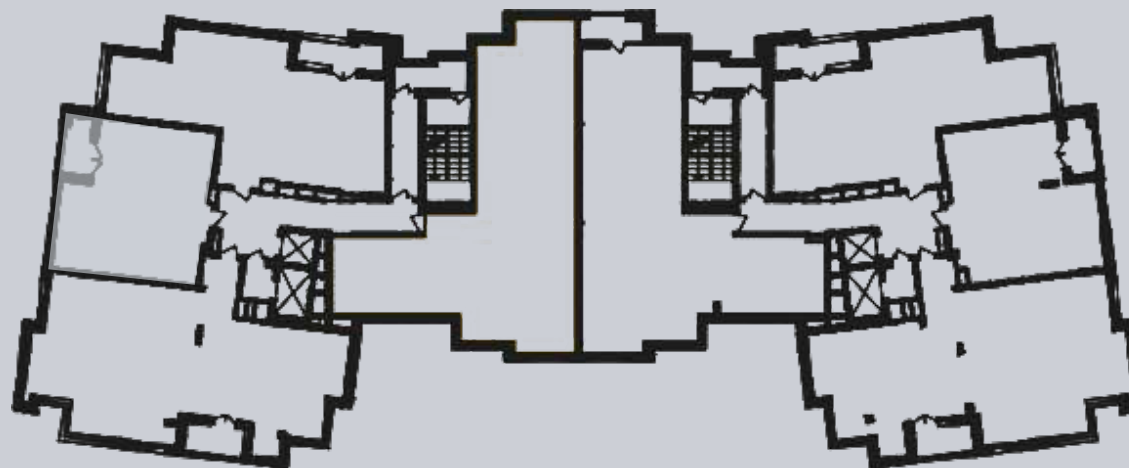

☎ 044-492-05-05

✉ sales@stsophia.ua

1
house

1
section

flat

18
floor

62.97 m²
space

1
section

☎ 044-492-05-05

✉ sales@stsophia.ua

1
house

1
section

flat

SQUARE METERS M²

Кухня: 33.04 M²

: 16.05 M²

: 4.45 M²

Лоджия: 2.03 M²

: 7.4 M²

All space: 62.97 M²

Living space: 0 M²