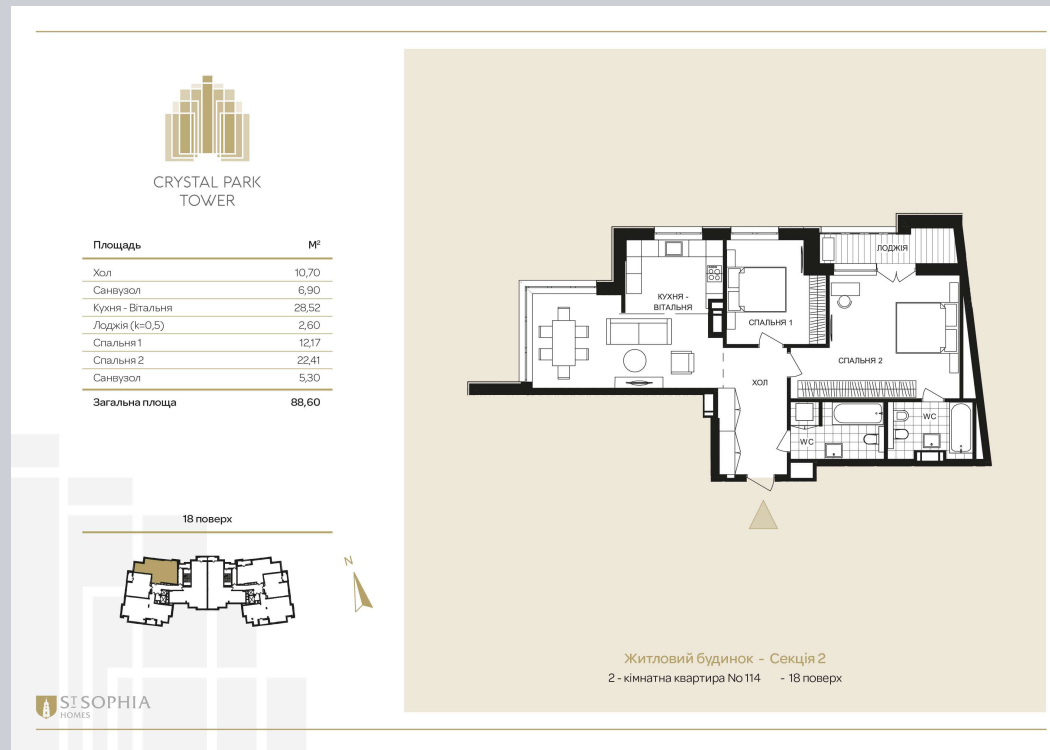

☎ 044-492-05-05

✉ sales@stsophia.ua

1
house

1
section

flat

18
floor

88.6 m²
space

1
section

☎ 044-492-05-05

✉ sales@stsophia.ua

1
house

1
section

flat

SQUARE METERS M²

Кухня: 28.52 м²
: 22.41 м²
: 12.17 м²
: 5.30 м²
: 6.9 м²
Лоджия: 2.6 м²
: 10.70 м²

All space: 88.6 м²

Living space: 0 м²