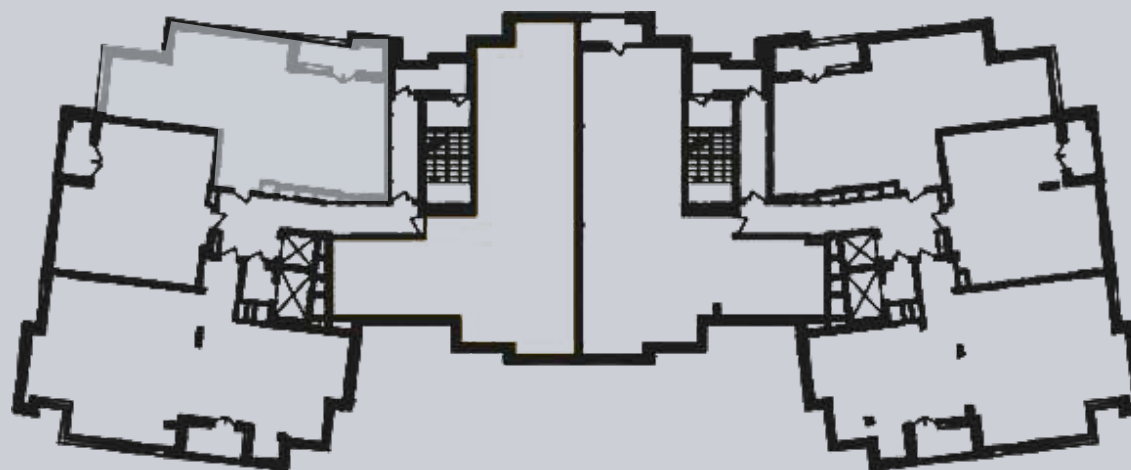

☎ 044-492-05-05

✉ sales@stsophia.ua

1
house

1
section

flat

18
floor

88.6 m²
space

1
section

☎ 044-492-05-05

✉ sales@stsophia.ua

1
house

1
section

flat

SQUARE METERS M²

Кухня: 28.52 м²
: 22.41 м²
: 12.17 м²
: 5.30 м²
: 6.9 м²
Лоджия: 2.6 м²
: 10.70 м²

All space: 88.6 м²

Living space: 0 м²