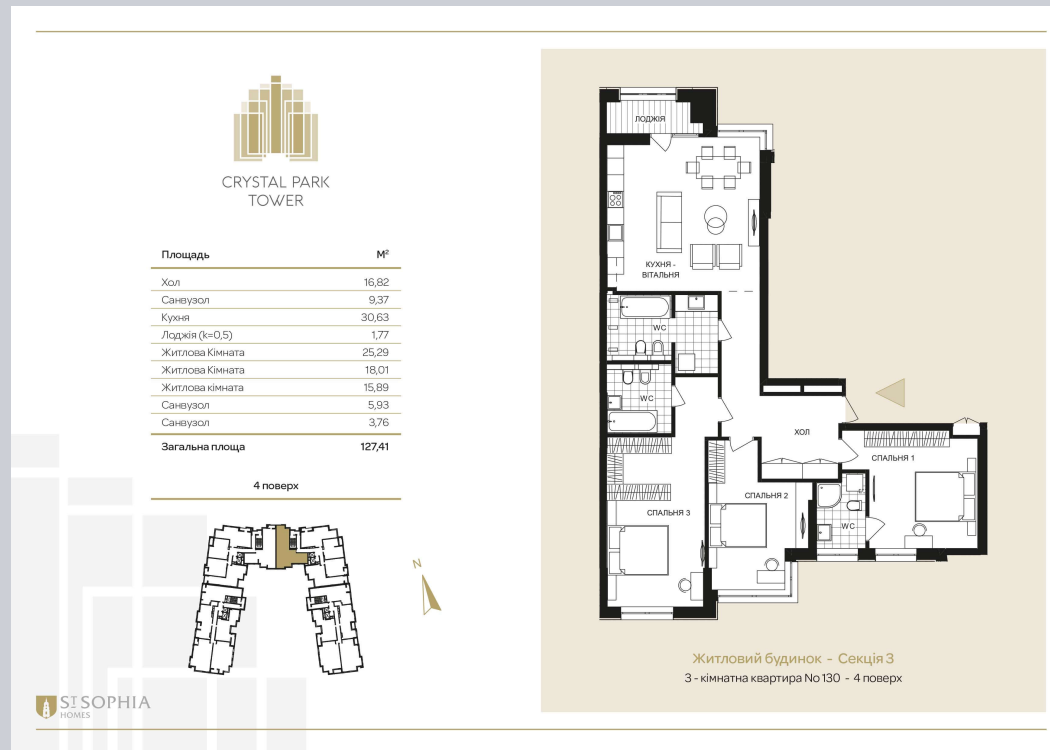

☎ 044-492-05-05

✉ sales@stsophia.ua

1
house

1
section

flat

4
floor

127.41 m²
space

1
section

☎ 044-492-05-05

✉ sales@stsophia.ua

1
house

1
section

flat

SQUARE METERS M²

Кухня: 30.63 м²
: 18.01 м²
: 25.29 м²
: 5.93 м²
: 9.37 м²
Лоджия: 1.77 м²
: 16.82 м²
: 15.89 м²
: 3.76 м²

All space: 127.41 м²

Living space: 0 м²