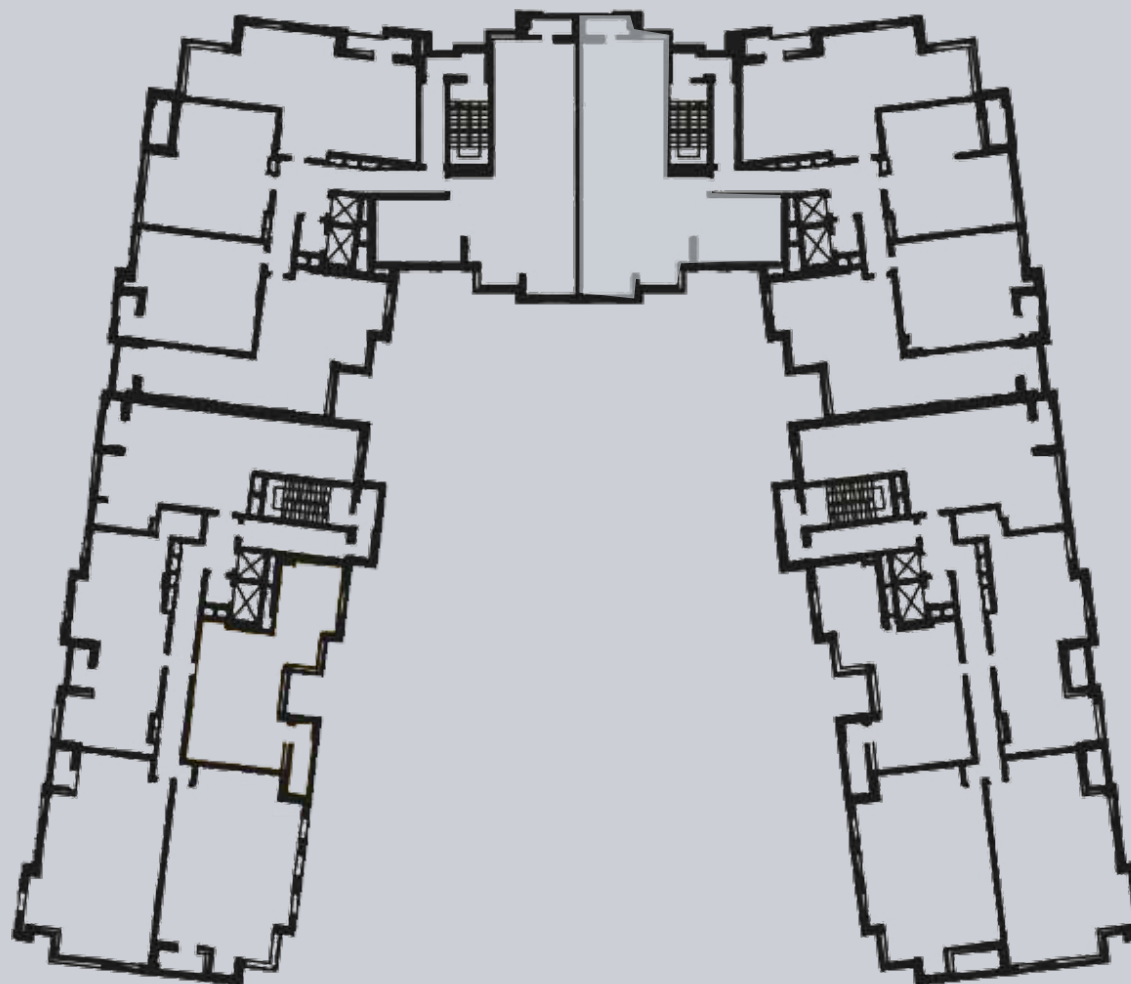

☎ 044-492-05-05

✉ sales@stsophia.ua

1
house

1
section

flat

4
floor

127.41 m²
space

1
section

☎ 044-492-05-05

✉ sales@stsophia.ua

1
house

1
section

flat

SQUARE METERS M²

Кухня: 30.63 м²
: 18.01 м²
: 25.29 м²
: 5.93 м²
: 9.37 м²
Лоджия: 1.77 м²
: 16.82 м²
: 15.89 м²
: 3.76 м²

All space: 127.41 м²

Living space: 0 м²