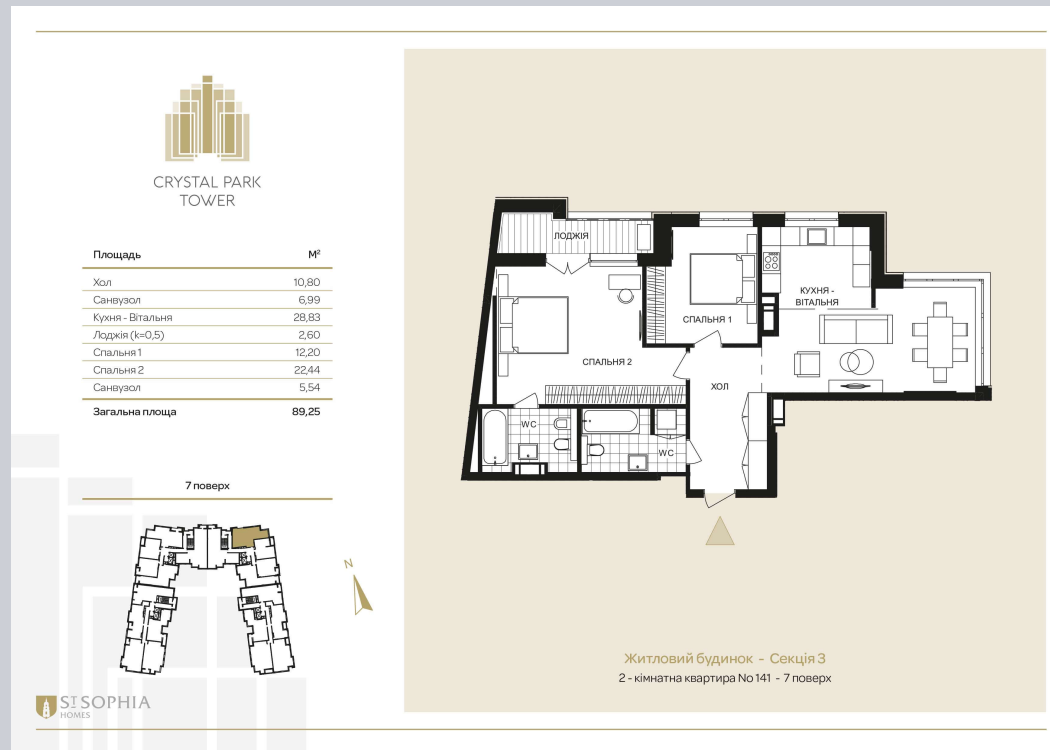

☎ 044-492-05-05

✉ sales@stsophia.ua

1
house

1
section

flat

7
floor

89.25 m²
space

1
section

☎ 044-492-05-05

✉ sales@stsophia.ua

1
house

1
section

flat

SQUARE METERS	М ²
Кухня:	28.83 М ²
:	22.44 М ²
:	12.20 М ²
:	5.54 М ²
:	6.99 М ²
Лоджия:	2.6 М ²
:	10.80 М ²
All space:	89.25 М ²
Living space:	0 М ²