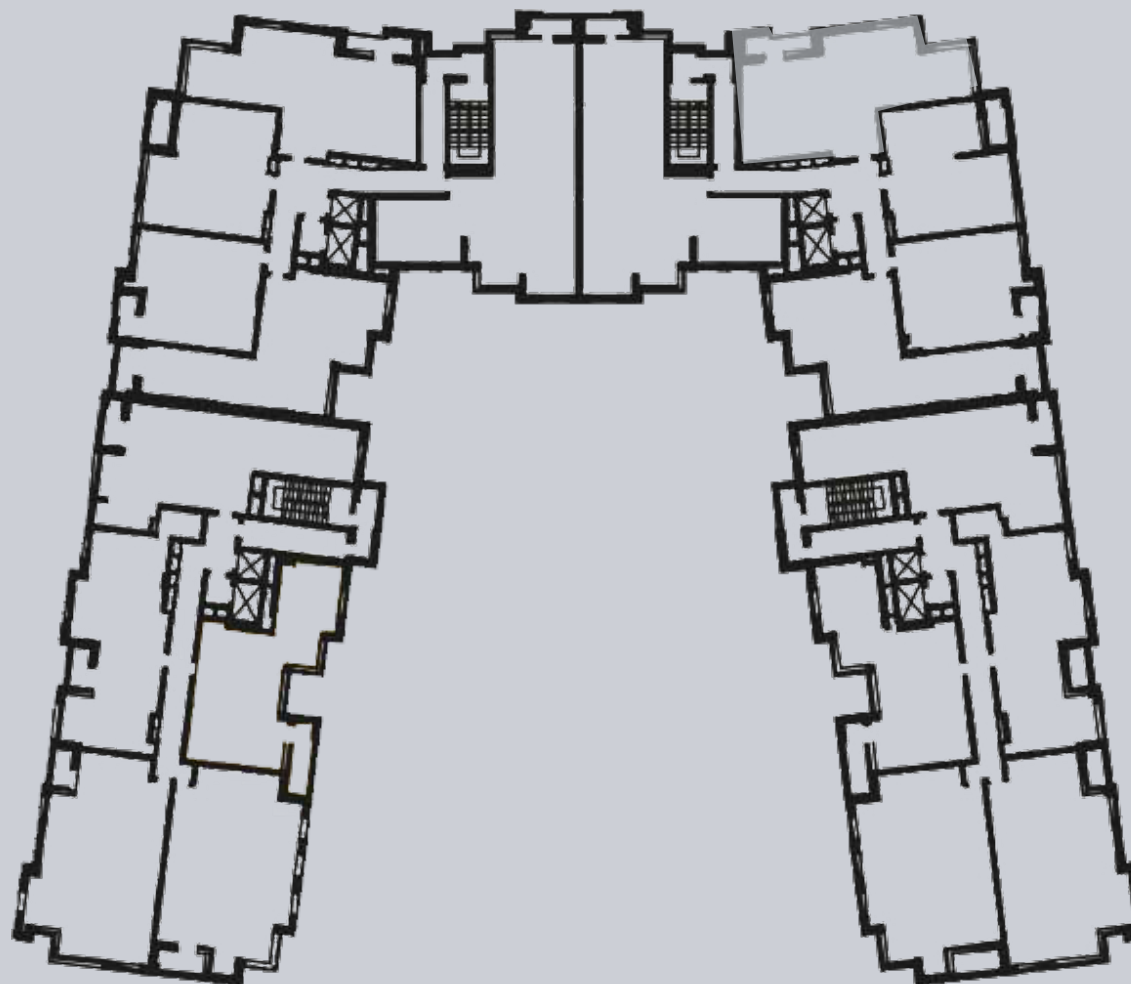

☎ 044-492-05-05

✉ sales@stsophia.ua

1
house

1
section

flat

7
floor

89.25 m²
space

1
section

☎ 044-492-05-05

✉ sales@stsophia.ua

1
house

1
section

flat

SQUARE METERS	М ²
Кухня:	28.83 М ²
:	22.44 М ²
:	12.20 М ²
:	5.54 М ²
:	6.99 М ²
Лоджия:	2.6 М ²
:	10.80 М ²
All space:	89.25 М ²
Living space:	0 М ²