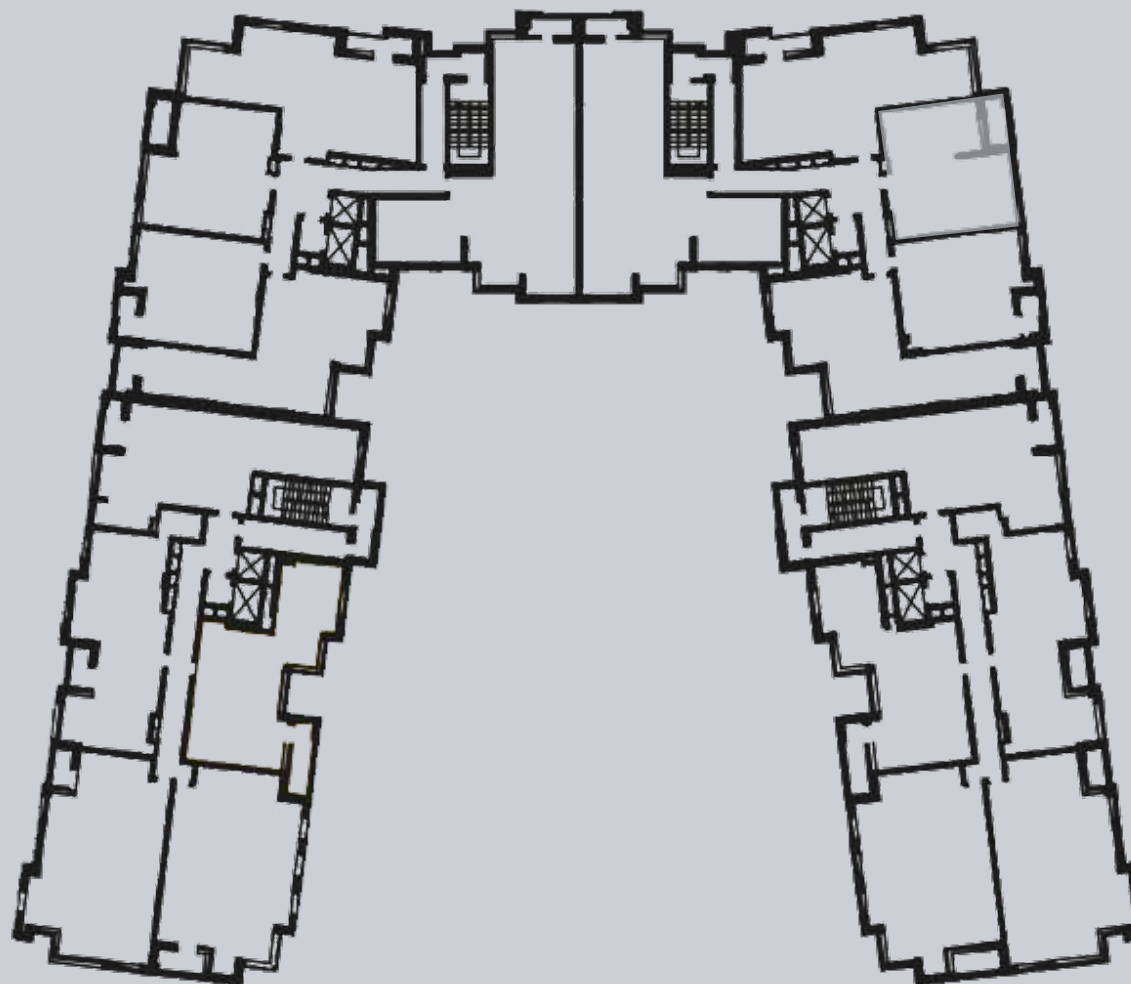

☎ 044-492-05-05

✉ sales@stsophia.ua

1  
house

1  
section

flat

7  
floor

63.64 m<sup>2</sup>  
space

1  
section

☎ 044-492-05-05

✉ sales@stsophia.ua

1  
house

1  
section

flat

CRYSTAL PARK TOWER

Площадь	М²
Хол	7,62
Санвузол	4,62
Кухня - Вітальня	33,20
Лоджия (к=0,5)	2,20
Спальня	16,00
<b>Загальна площа</b>	<b>63,64</b>

7 поверх

Житловий будинок - Секція 3  
1-кімнатна квартира No 142 - 7 поверх

SQUARE METERS M<sup>2</sup>

Кухня: 33.2 M<sup>2</sup>

: 16.00 M<sup>2</sup>

: 4.62 M<sup>2</sup>

Лоджия: 2.20 M<sup>2</sup>

: 7.62 M<sup>2</sup>