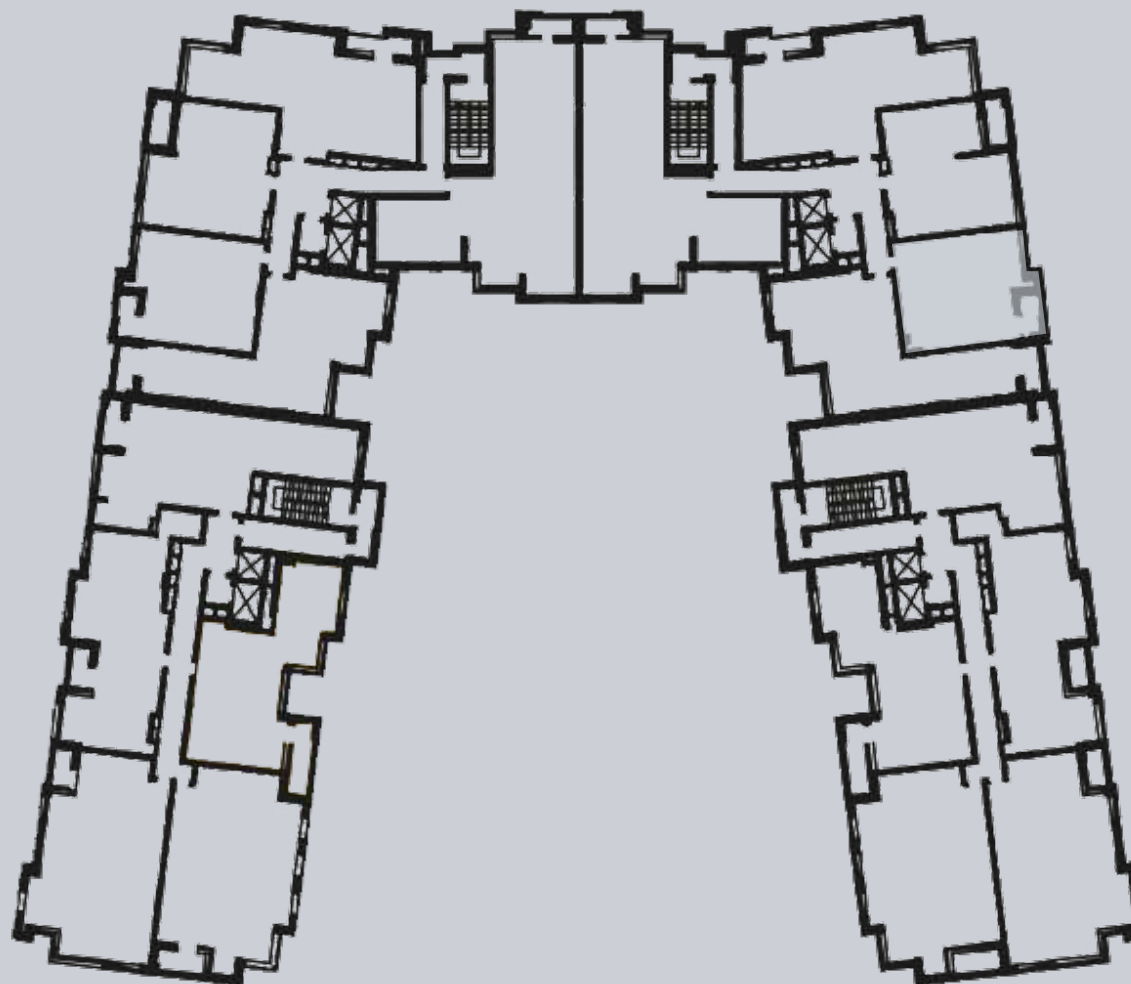

☎ 044-492-05-05

✉ sales@stsophia.ua

1
house

1
section

flat

7
floor

59.43 m²
space

1
section

☎ 044-492-05-05

✉ sales@stsophia.ua

1
house

1
section

flat

CRYSTAL PARK TOWER

Площадь	М²
Хол	13,18
Санвузол	5,20
Кухня - Вітальня	23,23
Лоджия (к=0,5)	1,80
Спальня	16,02
Загальна площа	59,43

7 поверх

Living space: 0 M²